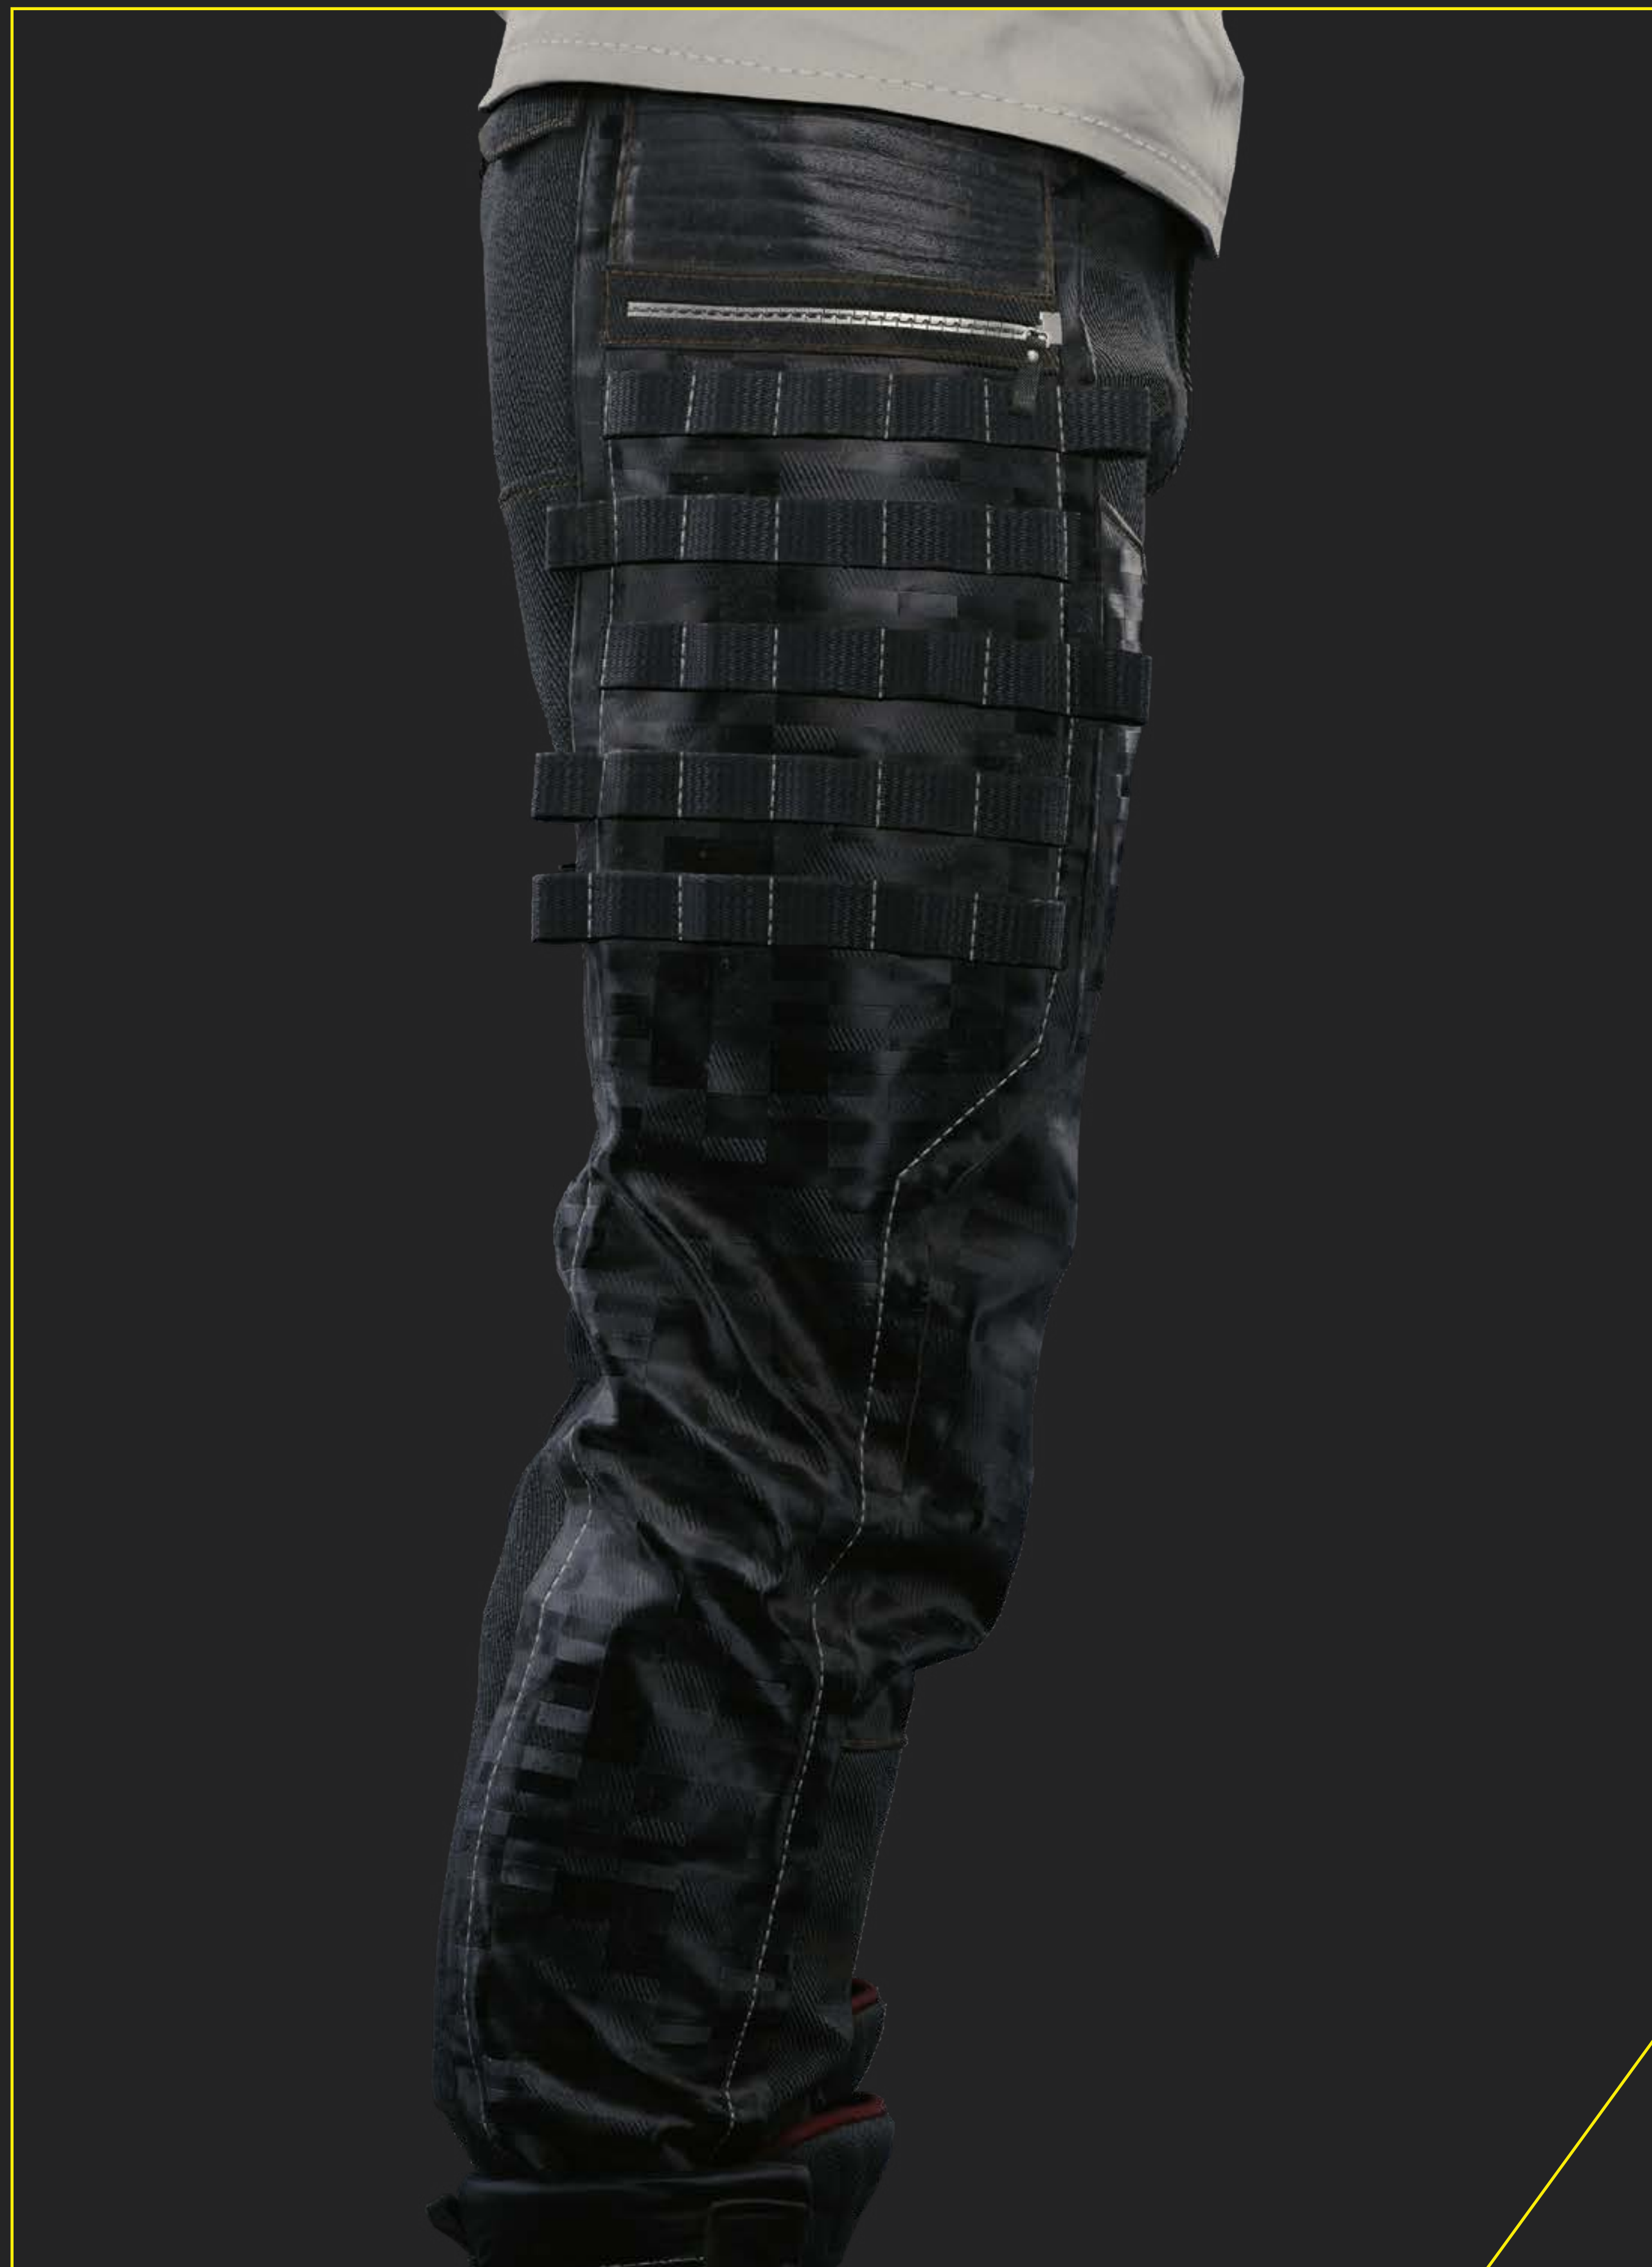

COSPLAY

指南 索羅門 · 李德

人物

索羅門·李德

資深聯情局特務索羅門·李德已在一次次的情報任務中證明自己的價值。如何利用間諜和竄網使的錯綜網絡，如何獲得情資，如何侵入固若金湯的場所……他的專業知識無可匹敵。他的忠誠心和責任感堅定不移。

全身

頭部

細節

右側

左側

外套

全身 - 無外套

T-SHIRT

長褲

細節

鞋子