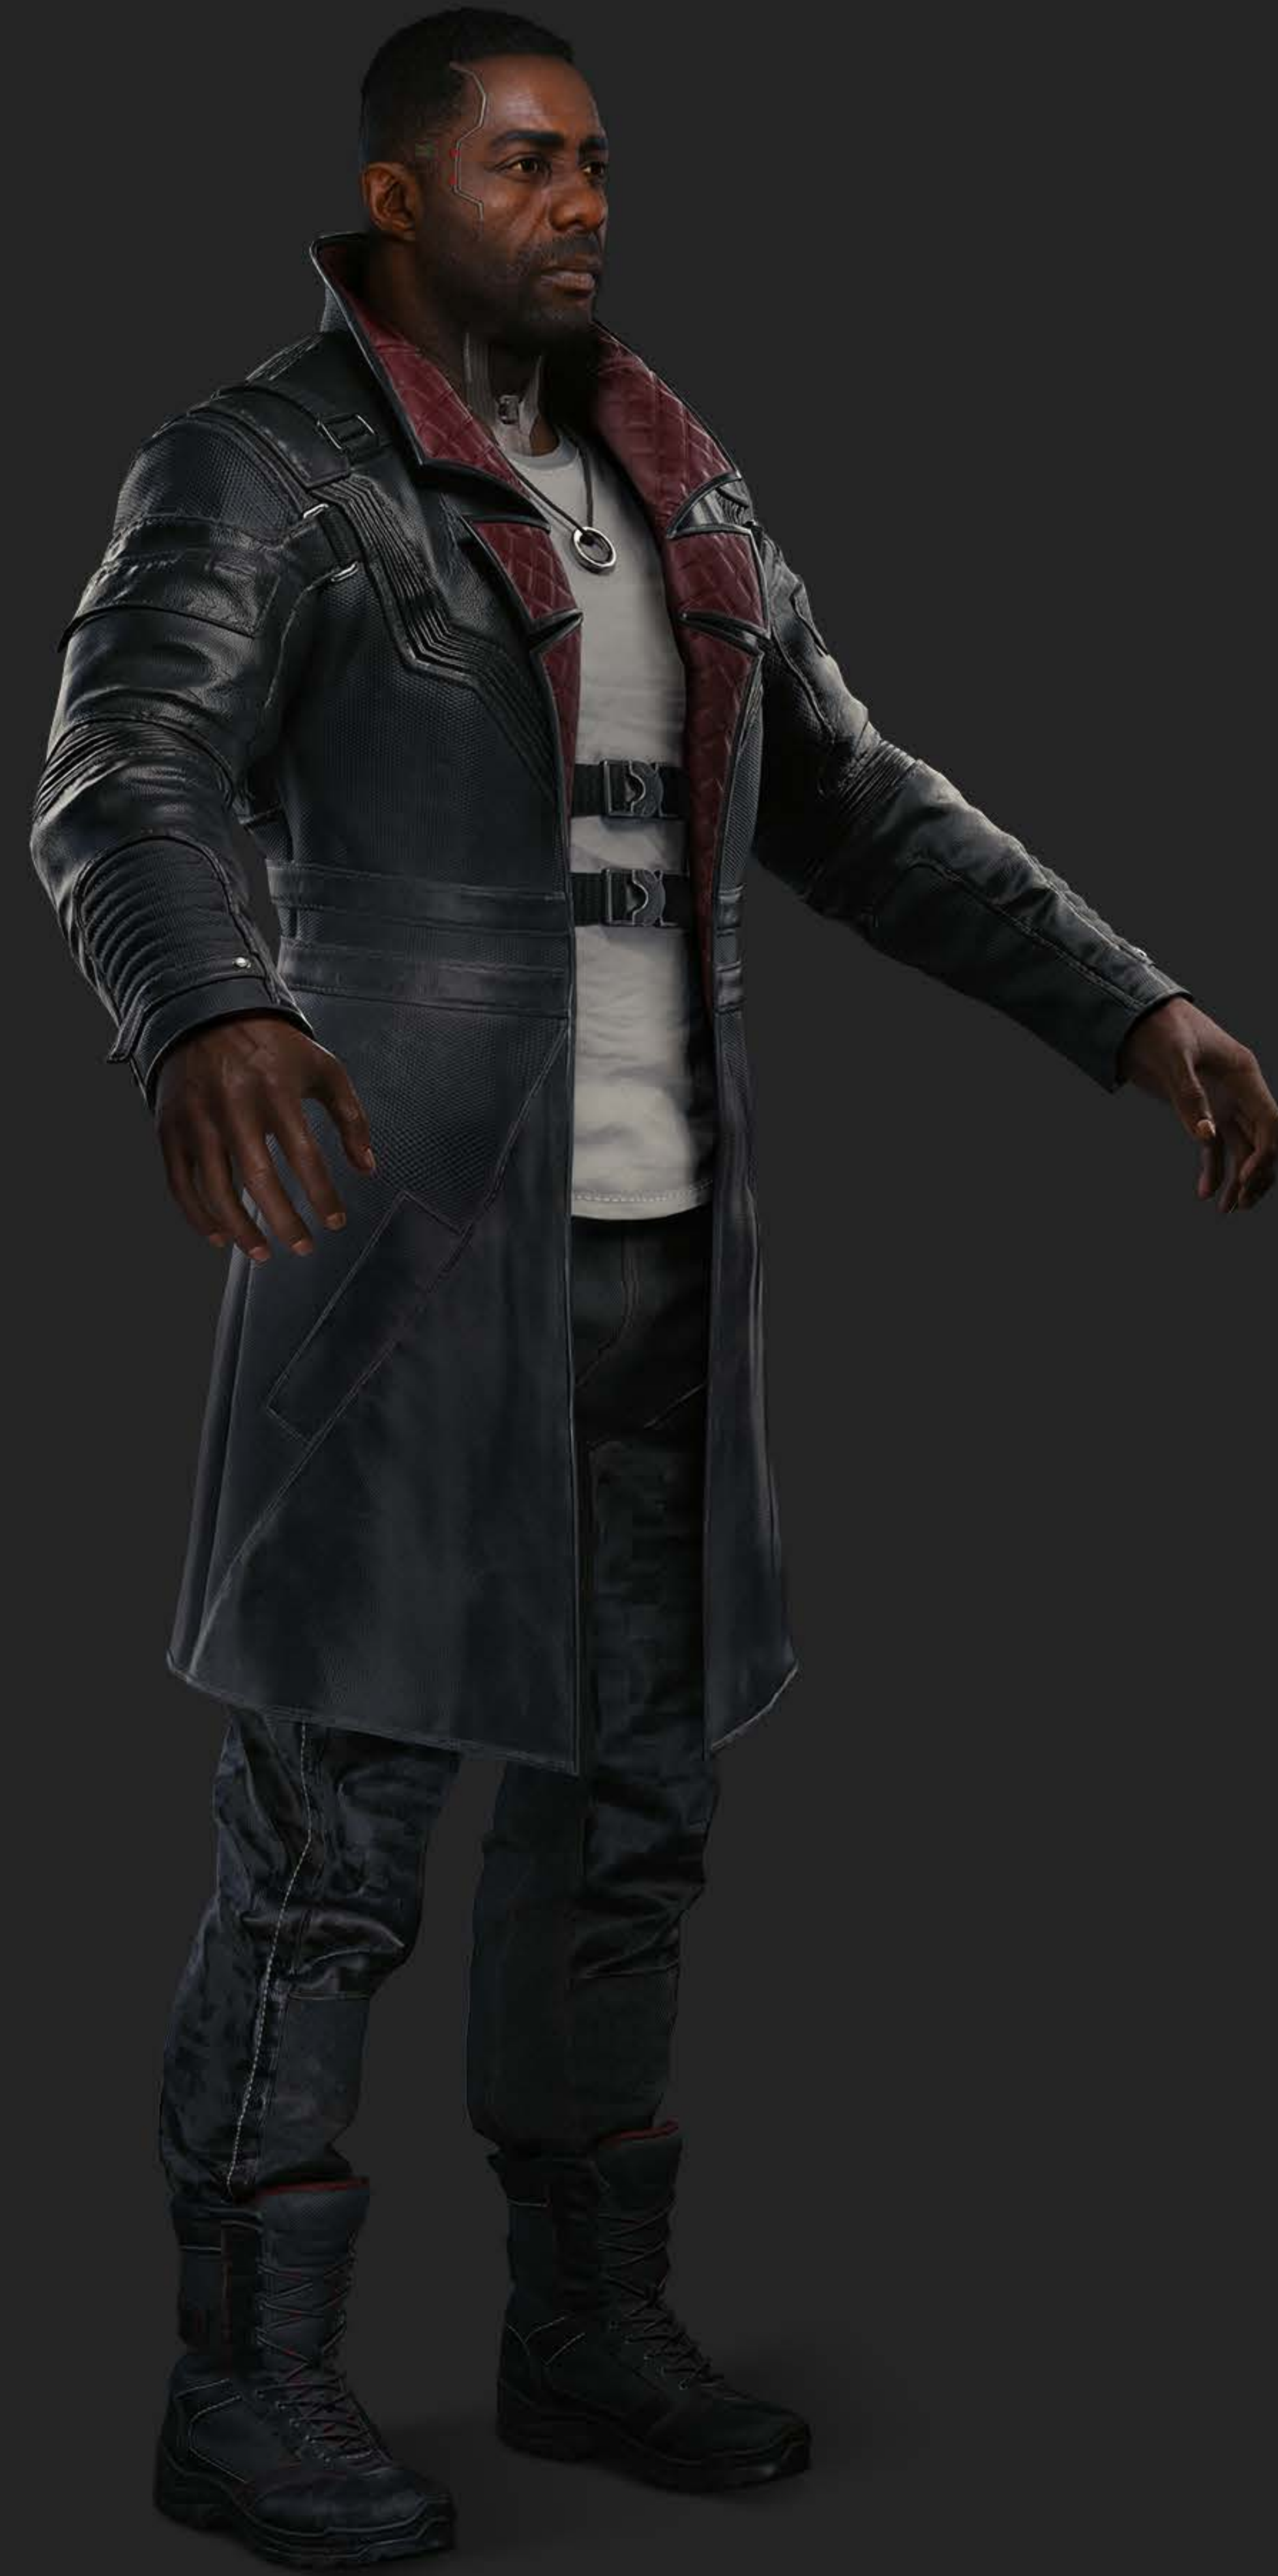

COSPLAY

指南 索羅門 · 李德

人物

索羅門·李德

資深聯情局特務索羅門·李德已在一次次的情報任務中證明自己的價值。如何利用間諜和竄網使的錯綜網絡，如何獲得情資，如何侵入固若金湯的場所……他的專業知識無可匹敵。他的忠誠心和責任感堅定不移。

全身

頭部

細節

右側

左側

外套

全身 - 無外套

T-SHIRT

長褲

細節

鞋子