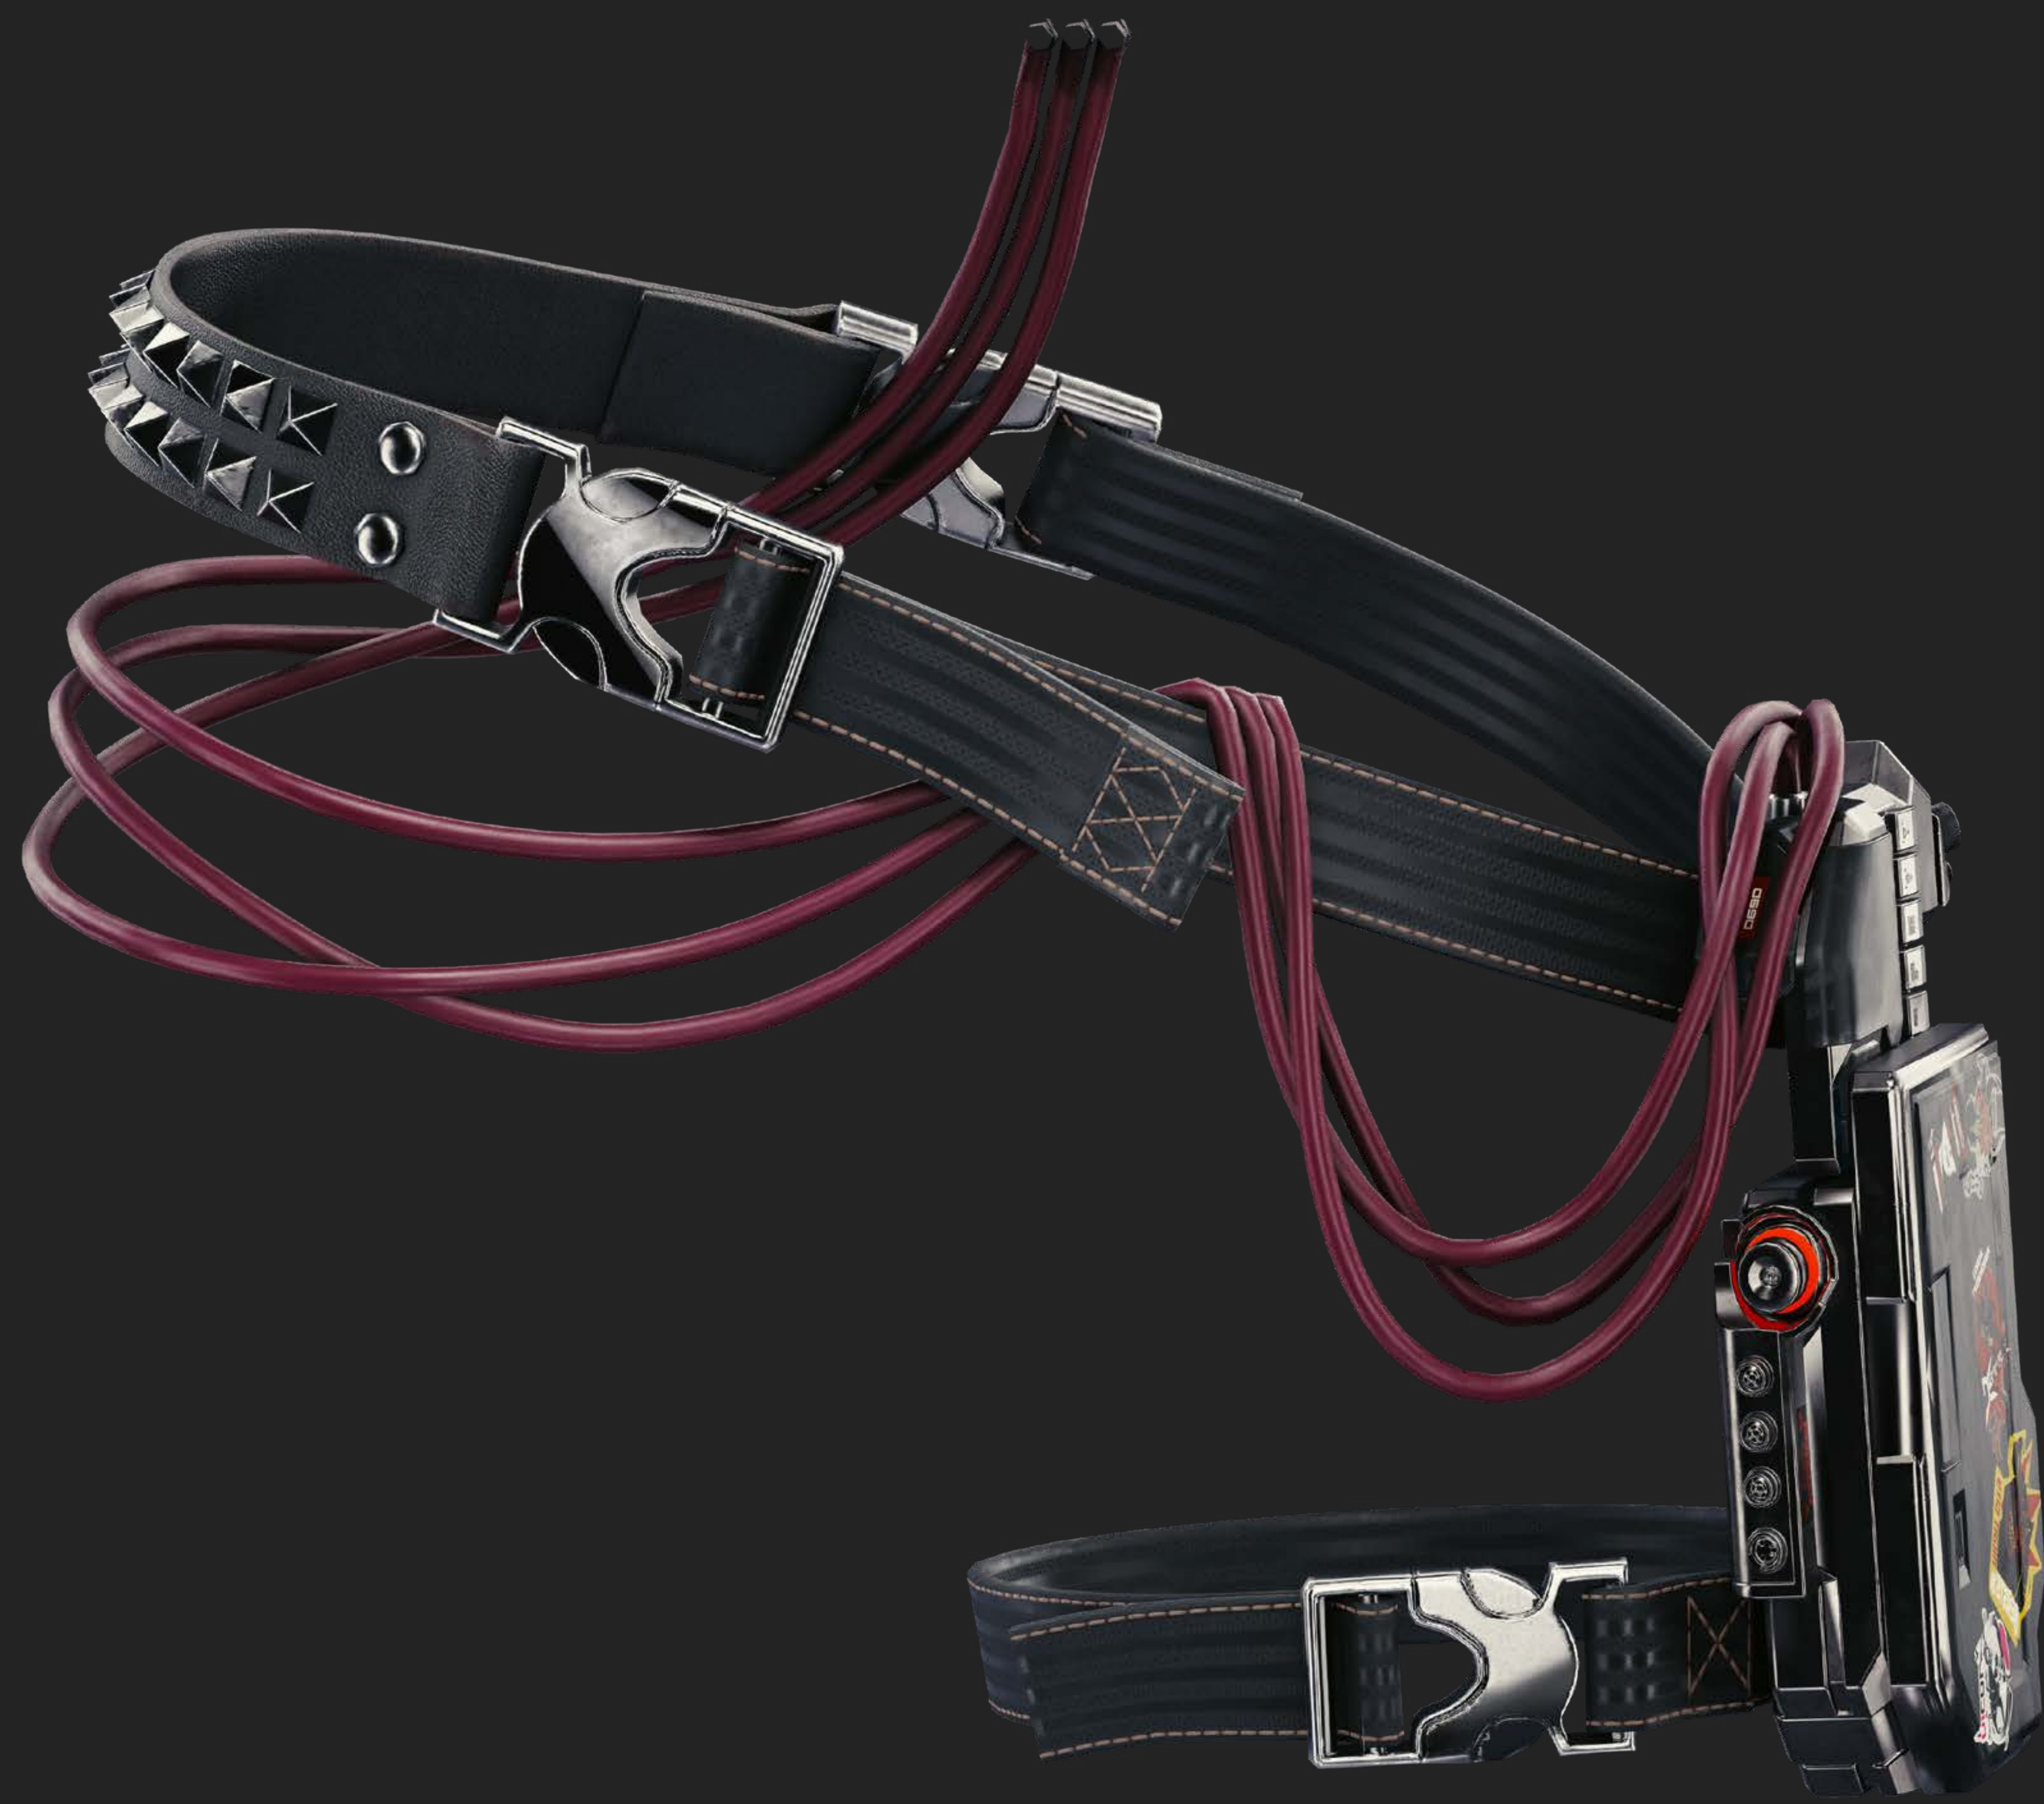

A character with short, vibrant purple hair and a white quilted jacket with yellow stitching. The character has a serious expression and is looking slightly to the left. The background is dark and out of focus.

## SONGBIRD

Autrefois, une netrunner adolescente de renom qui s'occupait de missions dangereuses (et illégales), Songbird, a attiré l'attention de la FIA lors d'un casse particulièrement ambitieux. Il n'a pas fallu longtemps pour que son talent la propulse à la droite de la présidente Myers.

CORPS ENTIER - VESTE

TÊTE

VESTE

DESIGNS

PATCHS ET PINS

CORPS ENTIER - BODY

BODY

CEINTURE