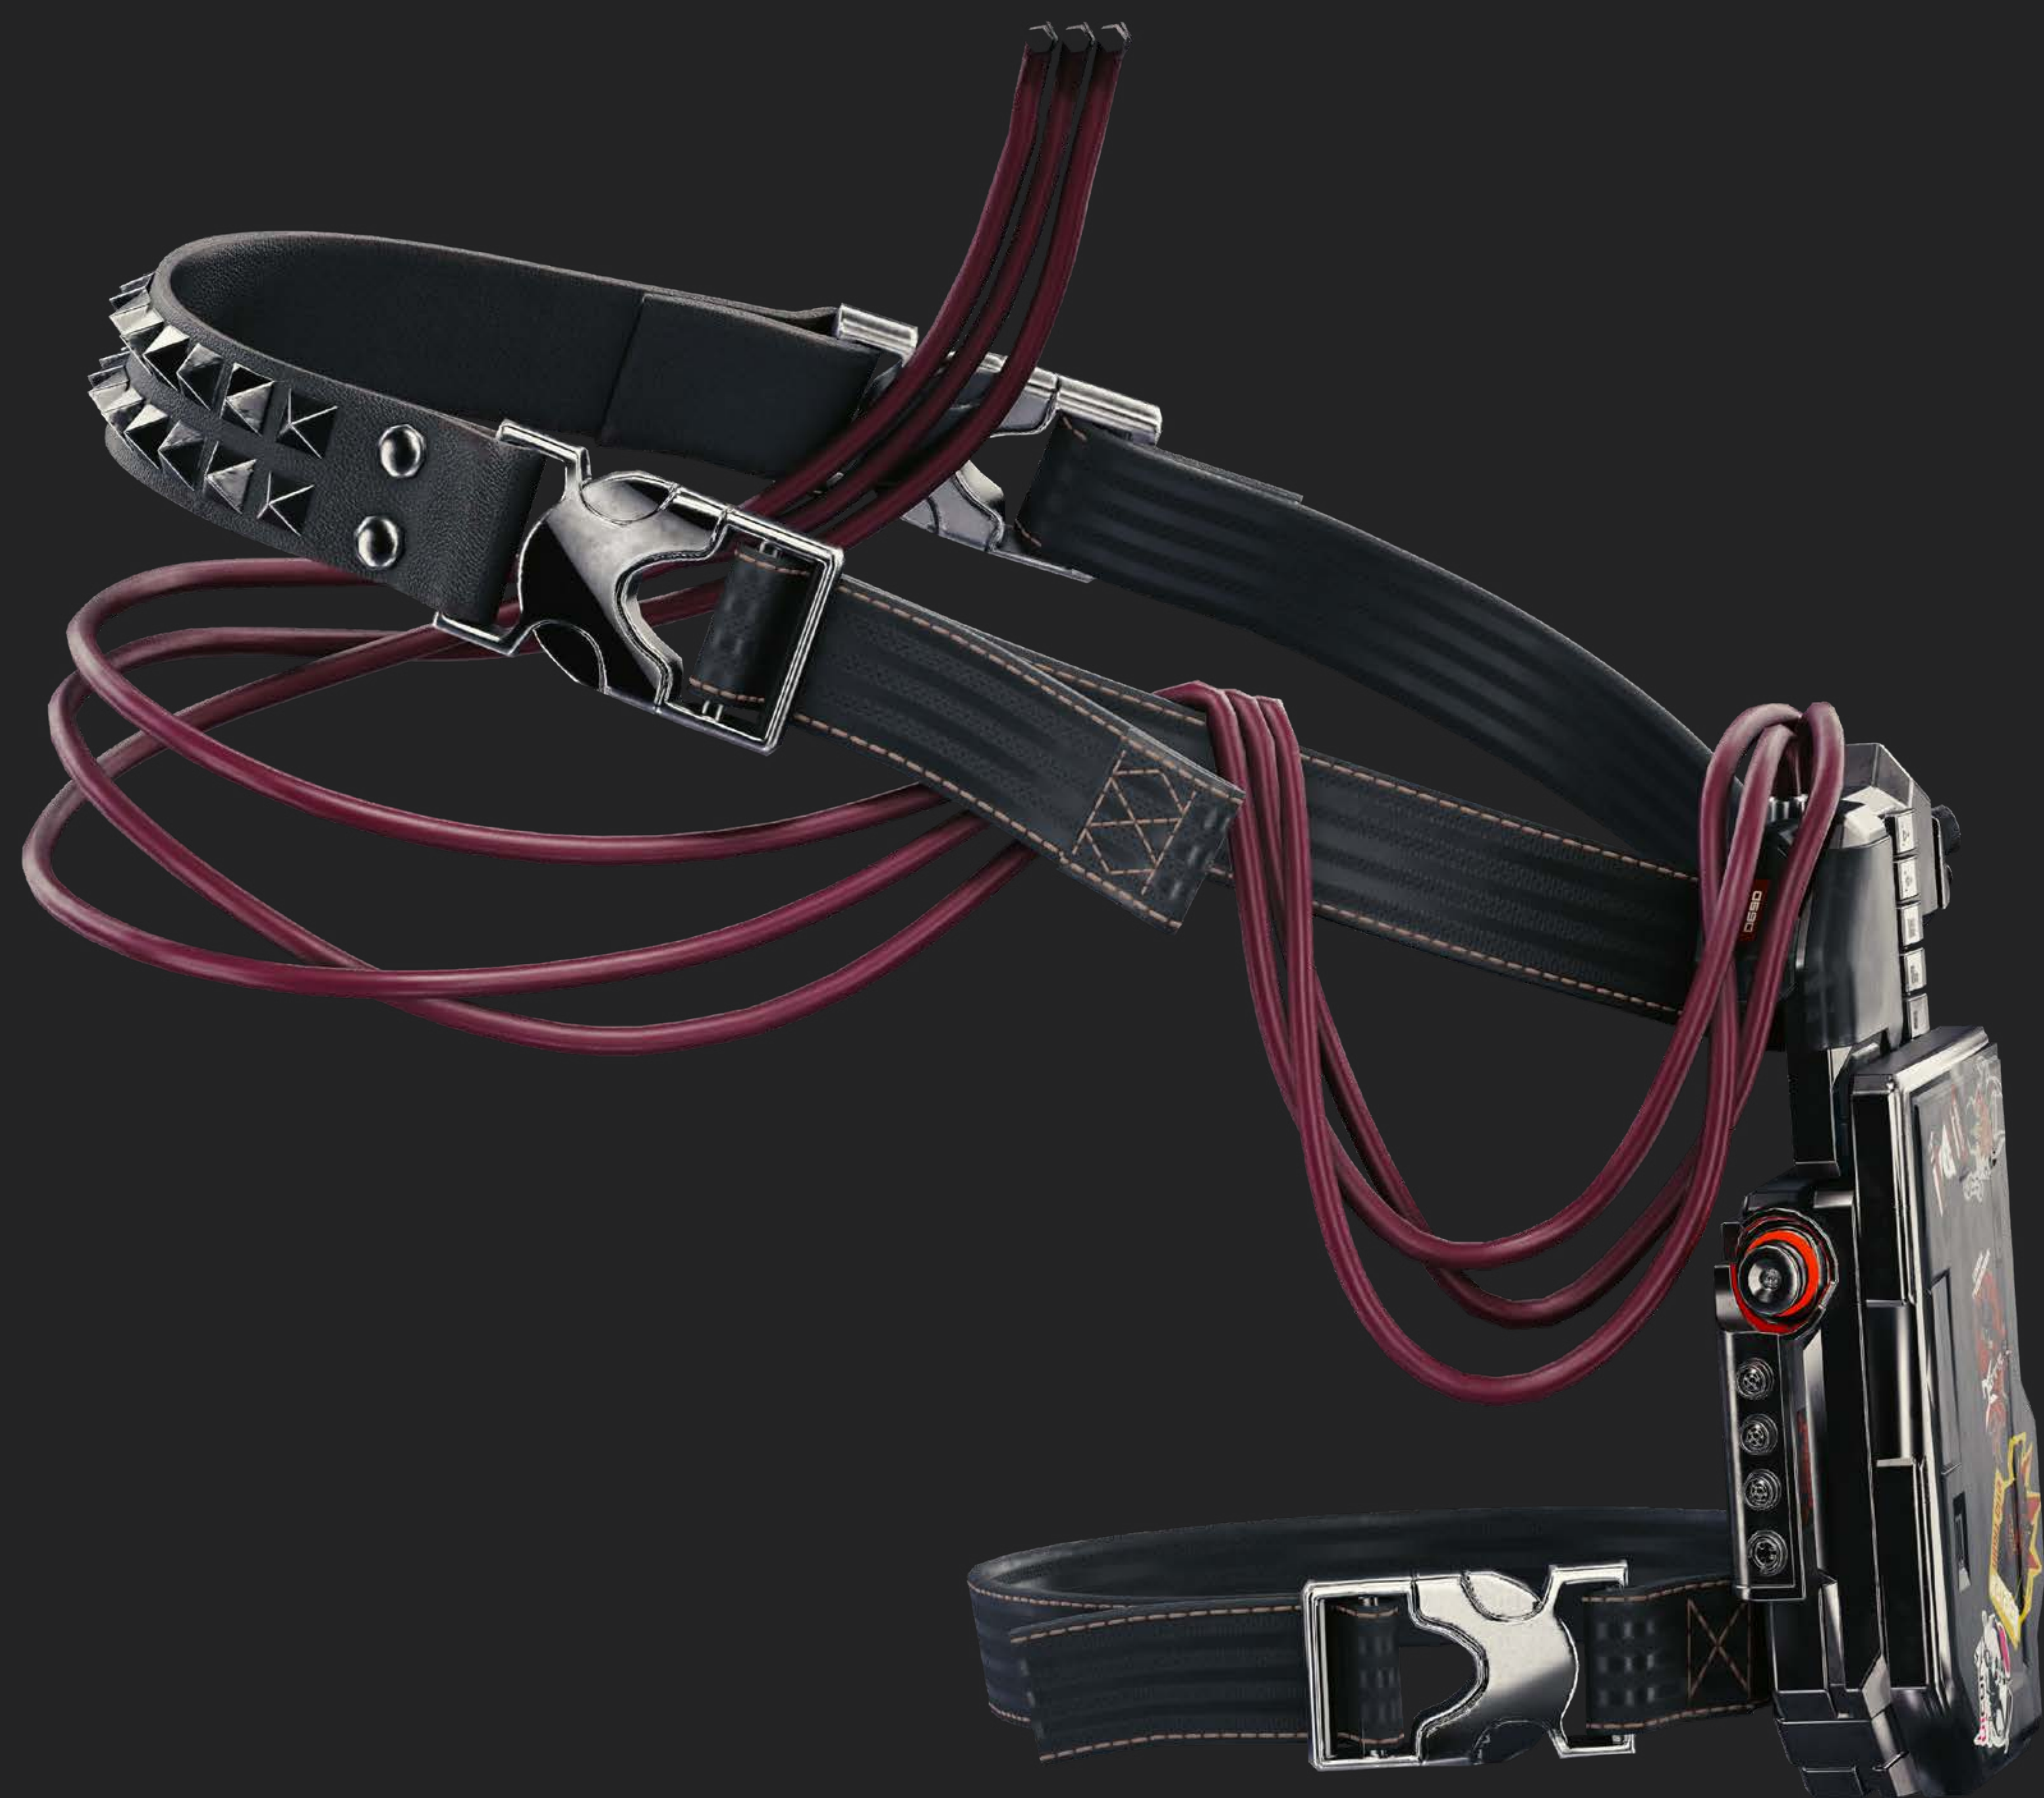

## СОЙКА

Специалистка по сетевой безопасности, которая в юности взламывала неприступные крепости данных на заказ, чем и обратила на себя внимание ФРУ. Благодаря своим нетраннерским способностям она быстро стала ближайшей помощницей президента Майерс.

ВСЁ ТЕЛО – КУРТКА

ГОЛОВА

КУРТКА

НАШИВКИ И ЗНАЧКИ

ВСЁ ТЕЛО – КОМБИНЕЗОН

КОМБИНЕЗОН

ПОЯС

ОБУВЬ