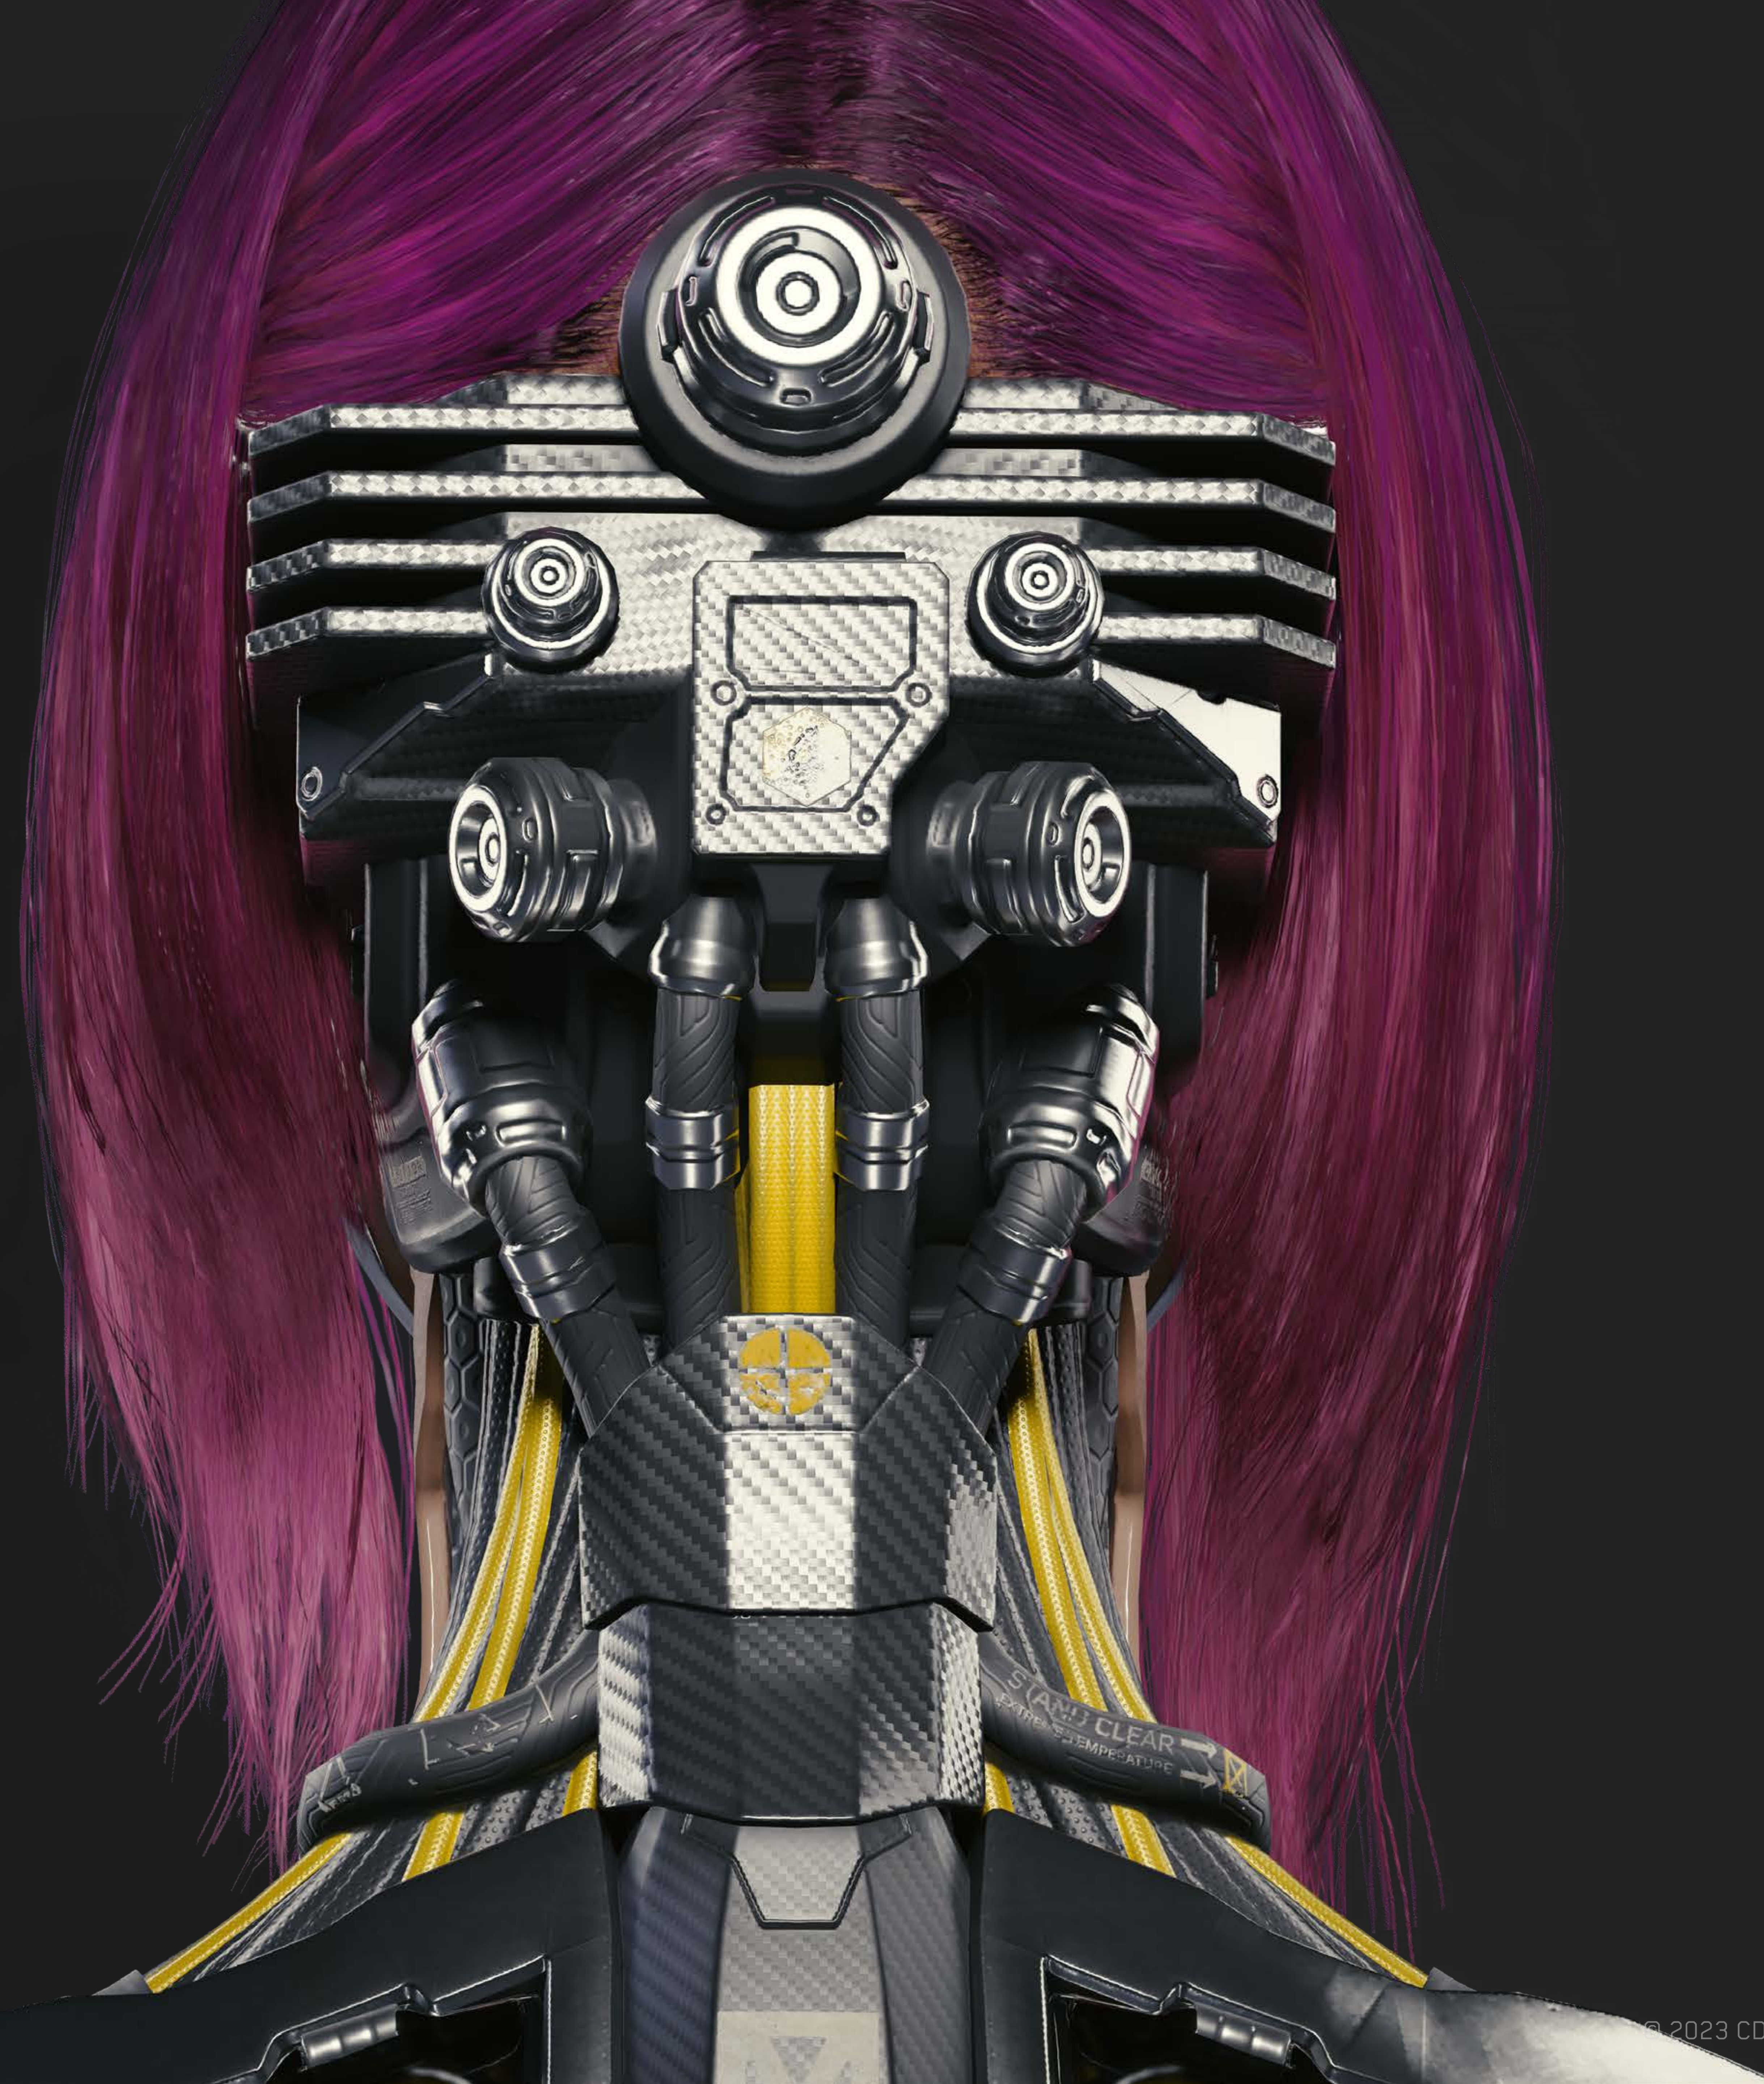

COSPLAY -  
GUIDE **SUNGBIRD**

CHARAKTER

# SONGBIRD

Schon als Jugendliche, die sich mit gefährlichen und illegalen Netrunner-Missionen einen Namen machte, erregte Songbird die Aufmerksamkeit der FIA. Danach dauerte es nicht allzu lange, bis ihr Ausnahmetalent ihr eine Position als rechte Hand von Präsidentin Myers verschaffte.

GANZER KÖRPER

KOPF

KLEID

KLEID - OBERTEIL

FEDER-BOLERO

SCHUHE

HAND

# SO MIS NETRUNNING- CYBERWARE

So Mis fortschrittliche Militech-Cyberware ermöglichteintiefesEintauchen ins Netz ohne die Notwendigkeit eines Eisbads oder Schädelanschlusses. Von vorn betrachtet gibt die hochwertige SynthSkin nicht preis, dass unter ihr schimmerndes Chrom und hellgelbe Drähte an Wirbelsäule und Armen verlaufen – von hinten allerdings offenbart sich die Netrunning-Power, die durch ihren Körper fließt.