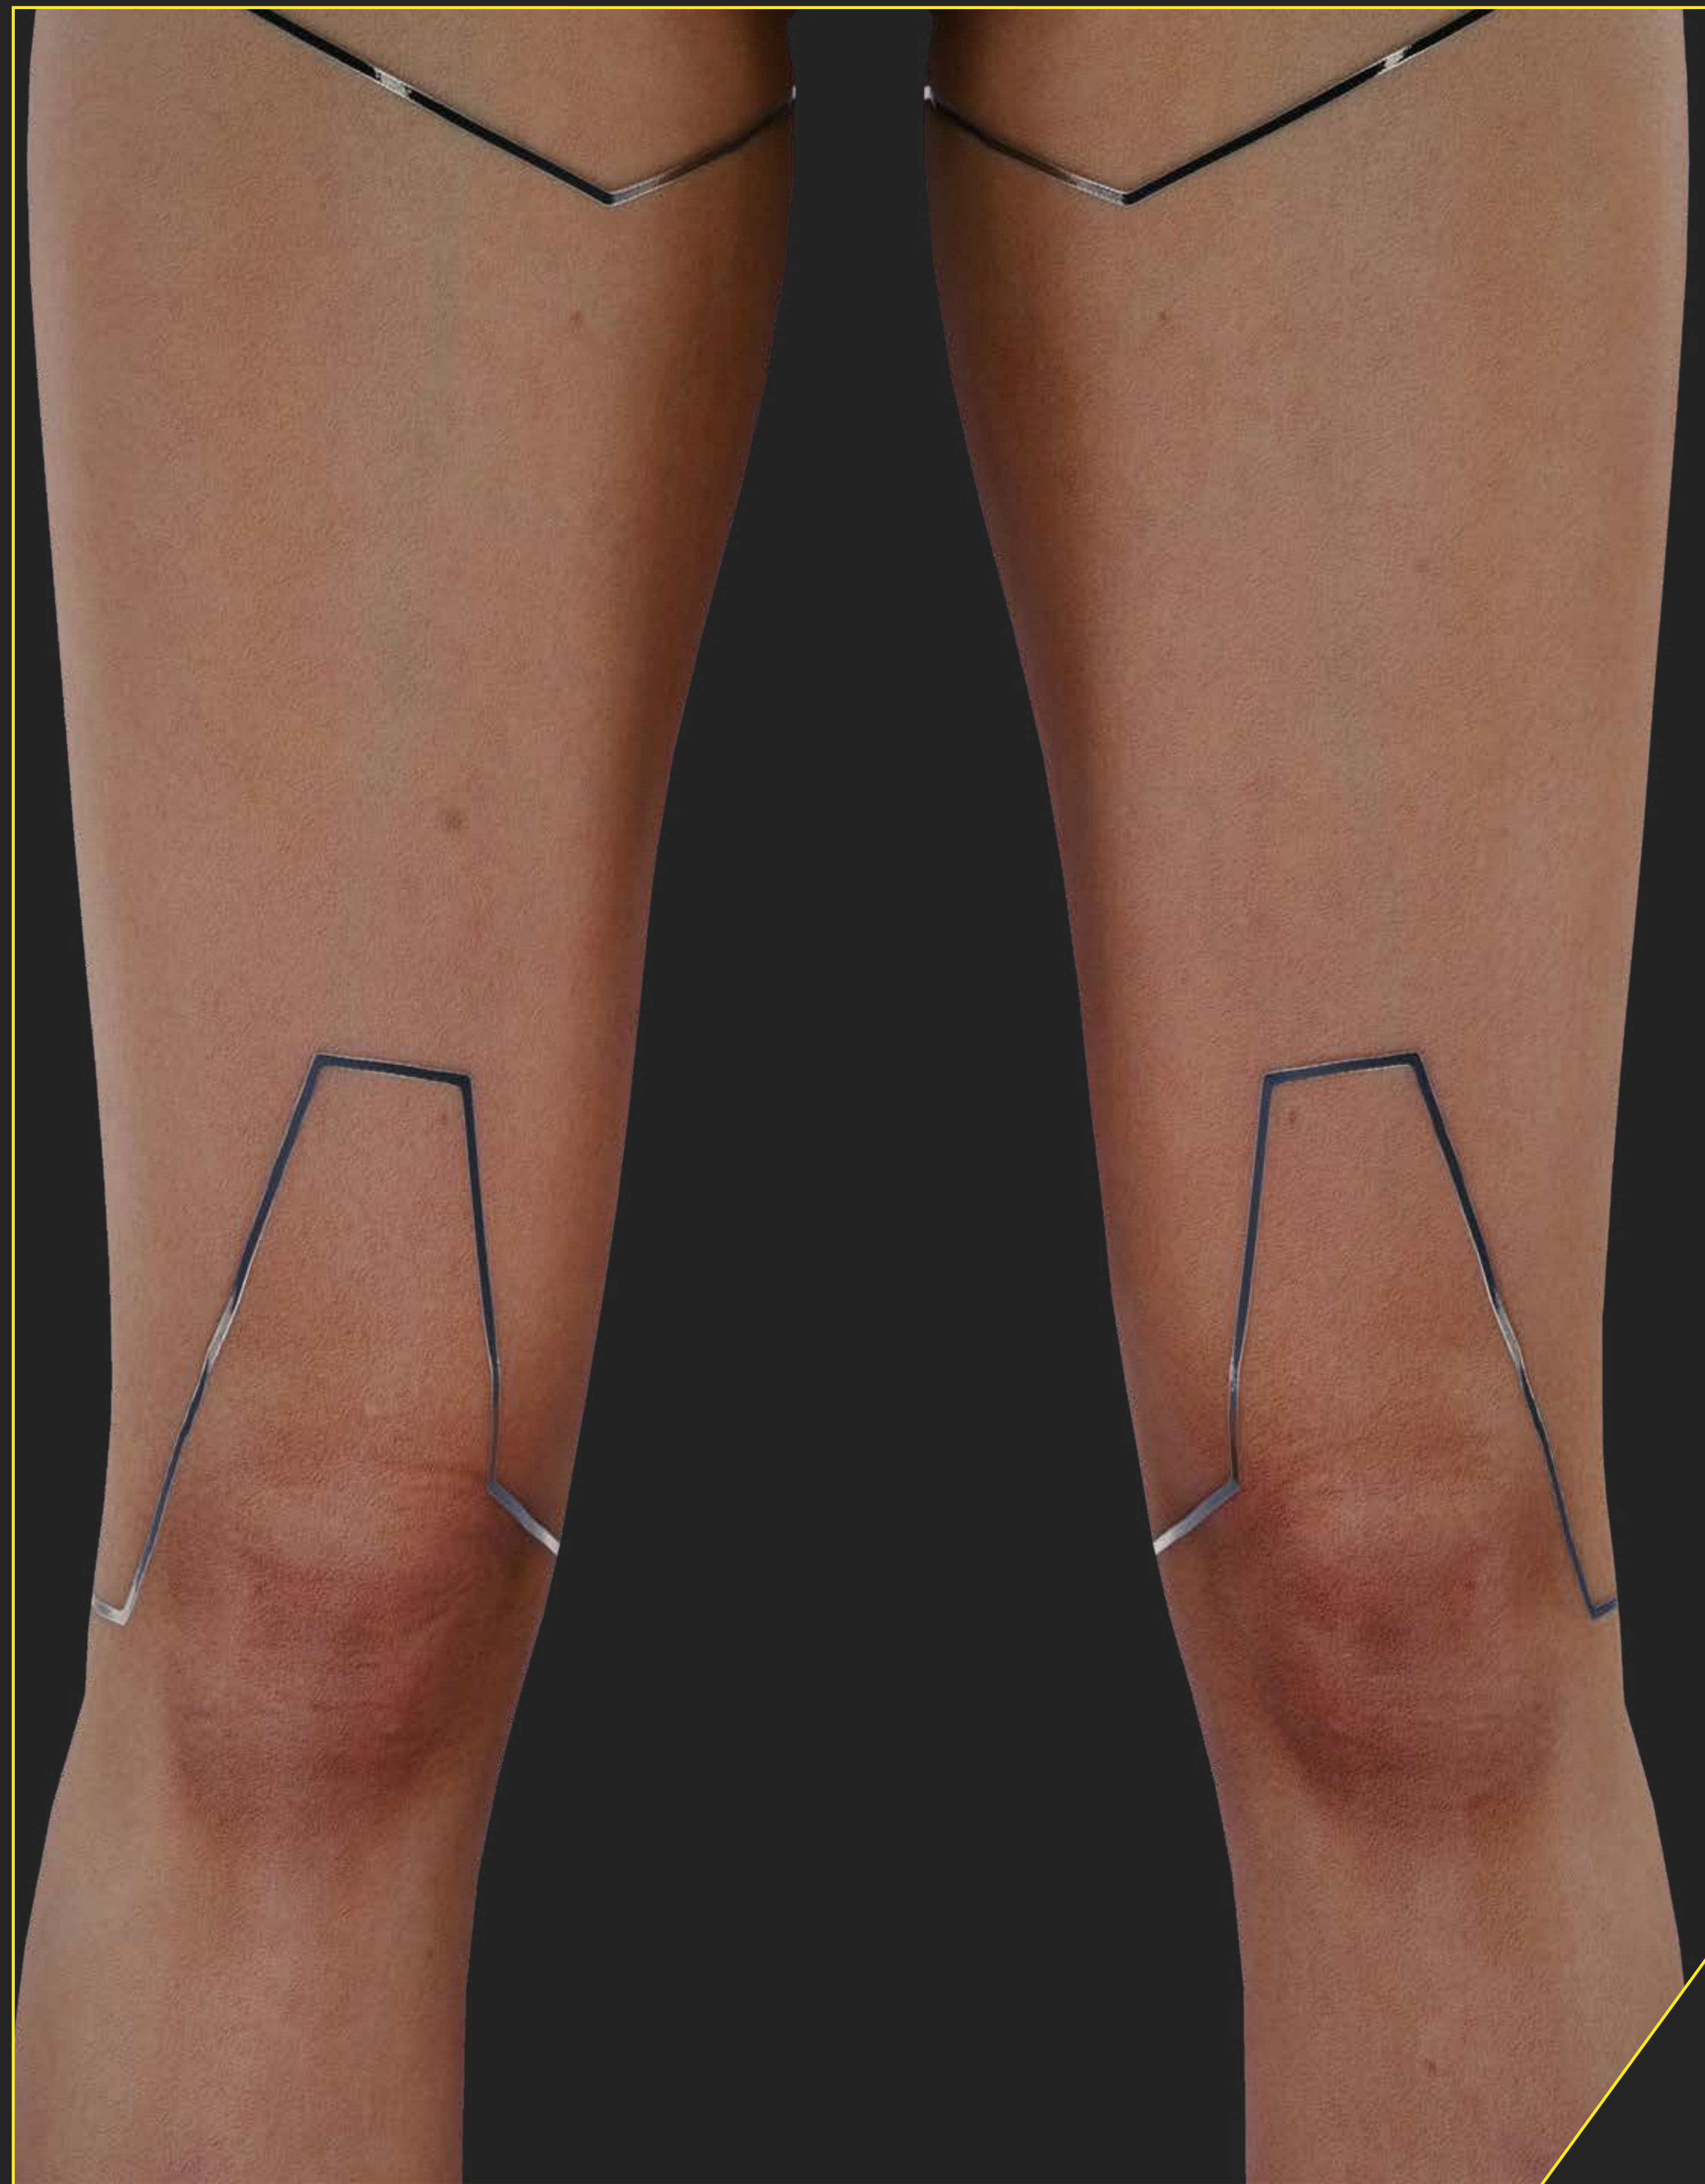

GANZER KÖRPER

KOPF

KLEID

KLEID - OBERTEIL

FEDER-BOLERO

SCHUHE

HAND

# SO MIS NETRUNNING- CYBERWARE

So Mis fortschrittliche Militech-Cyberware ermöglichteintiefesEintauchen ins Netz ohne die Notwendigkeit eines Eisbads oder Schädelanschlusses. Von vorn betrachtet gibt die hochwertige SynthSkin nicht preis, dass unter ihr schimmerndes Chrom und hellgelbe Drähte an Wirbelsäule und Armen verlaufen – von hinten allerdings offenbart sich die Netrunning-Power, die durch ihren Körper fließt.

VORDERSEITE

RÜCKSEITE

ARME UND BEINE