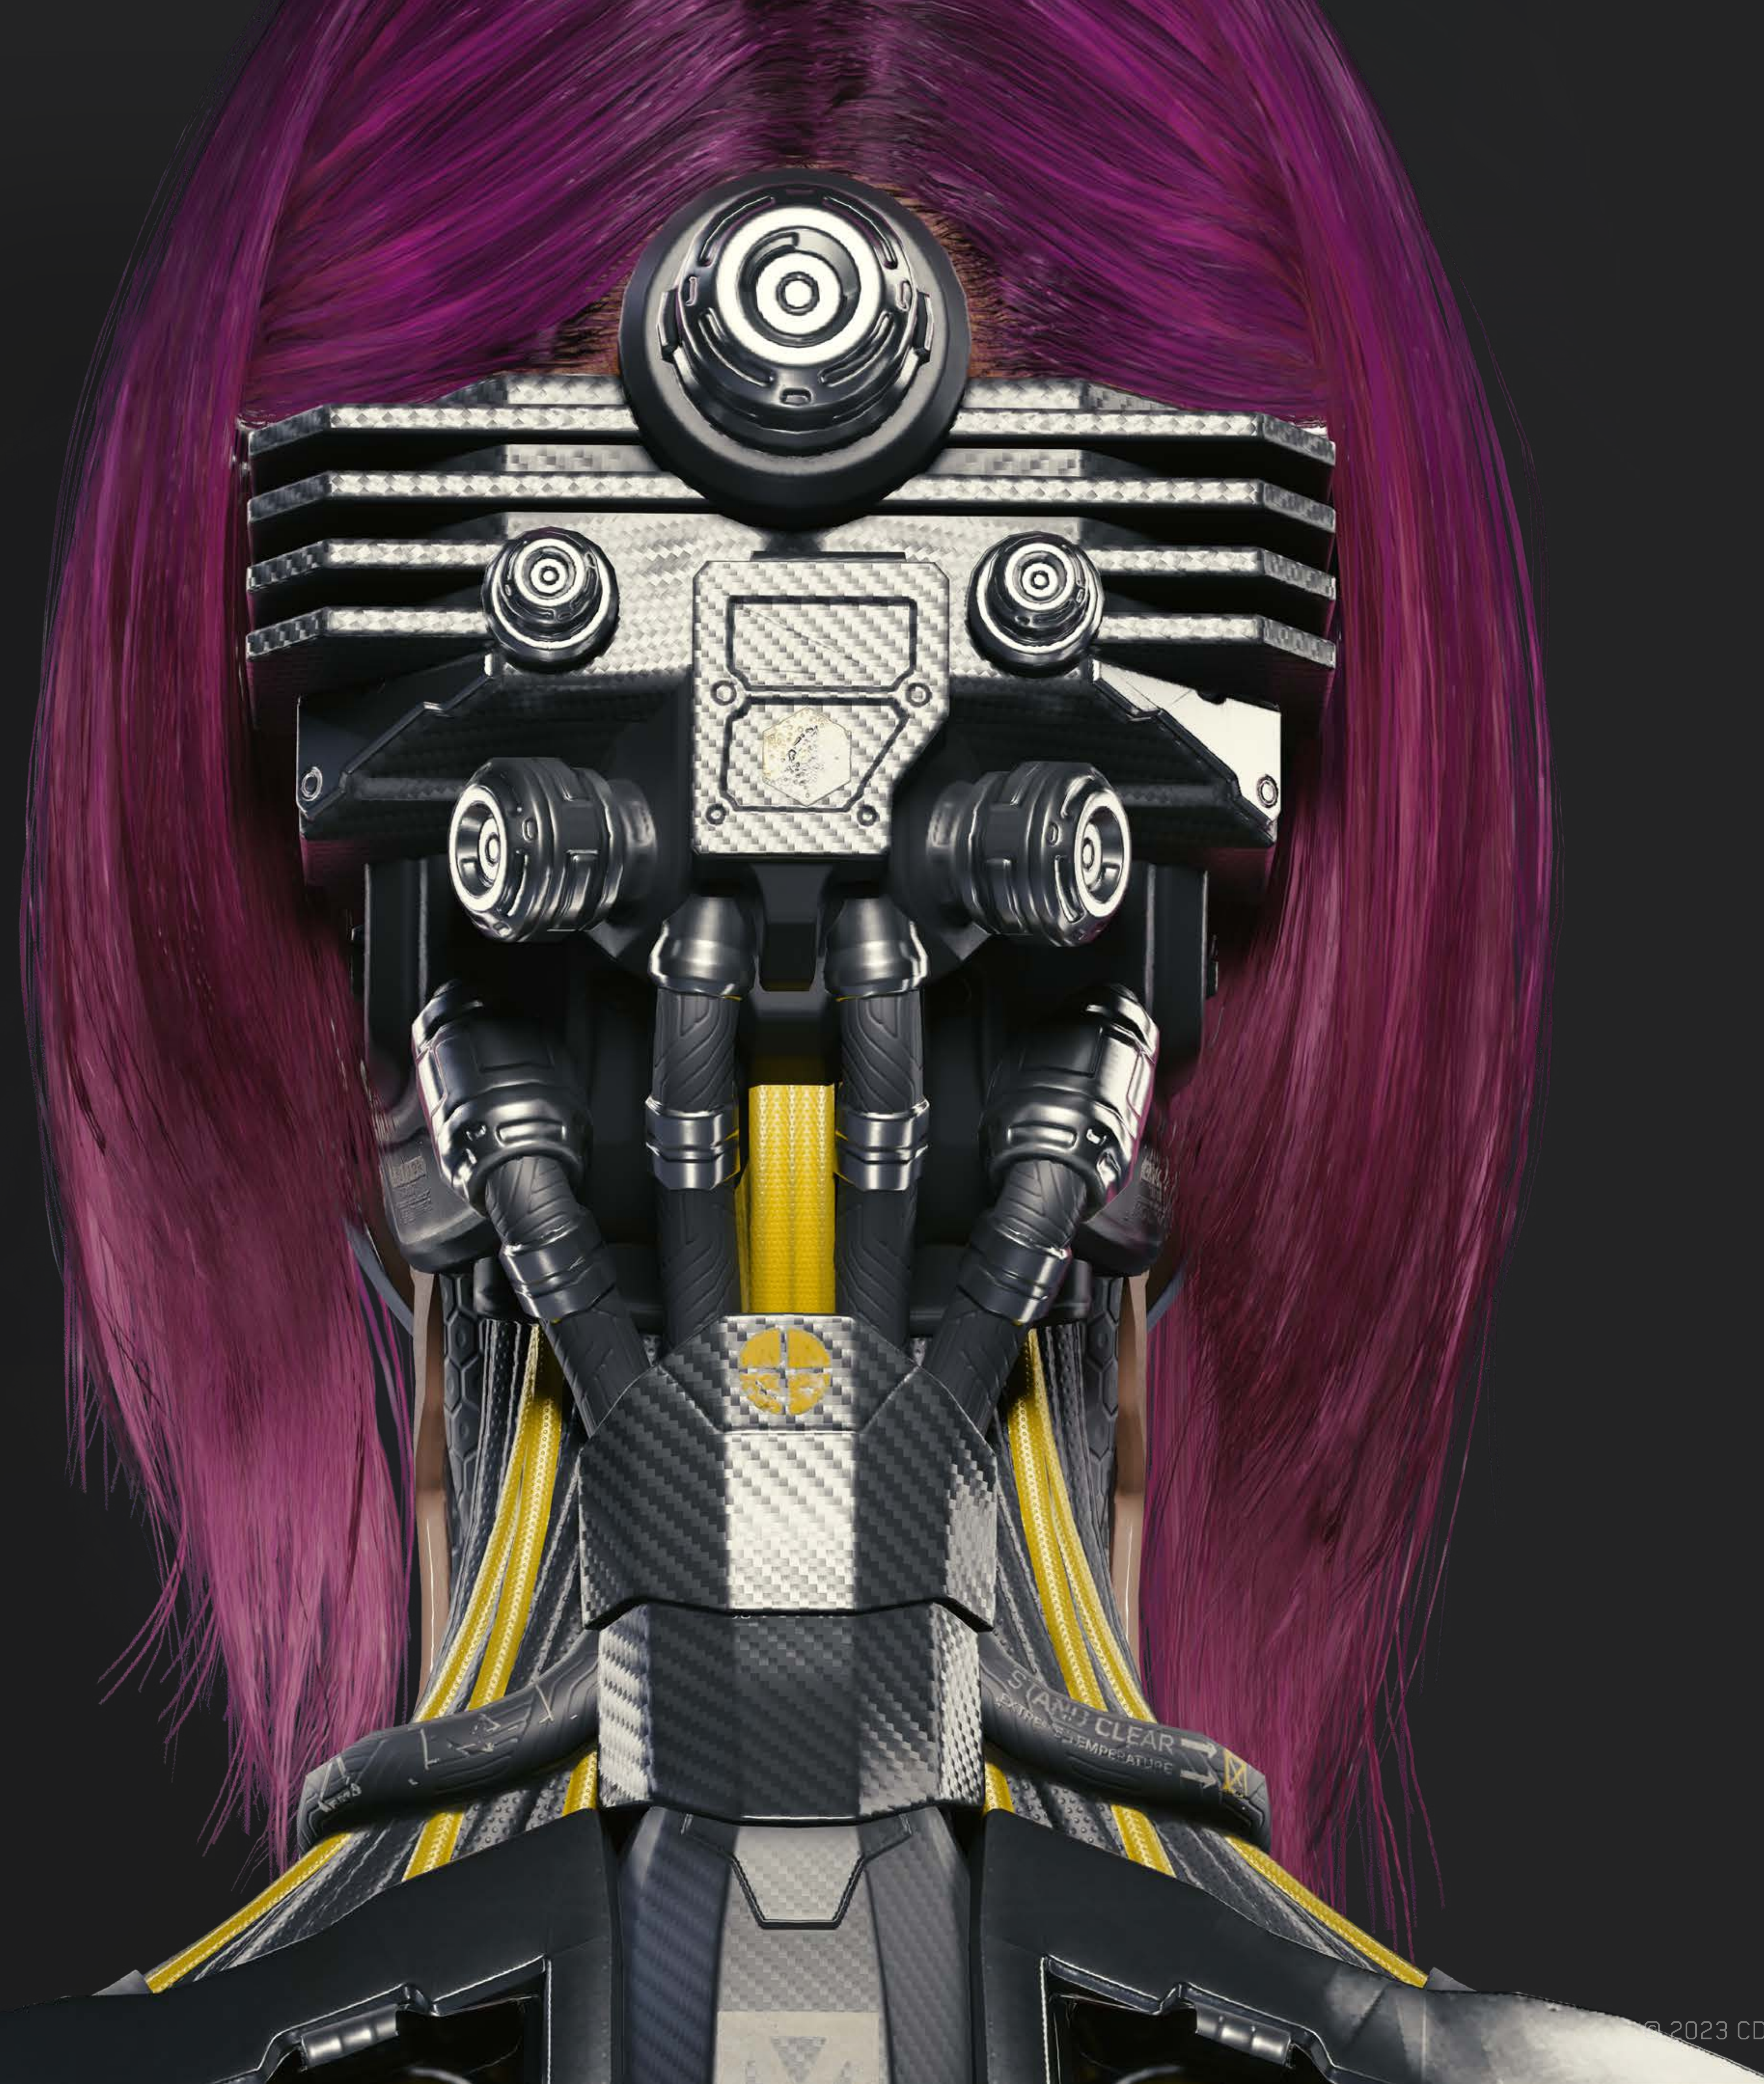

# SONGBIRD

En su adolescencia, Songbird ya era una netrunner estrella que realizaba misiones peligrosas –e ilegales–, cuando llamó la atención de la FIA durante un temerario golpe. Gracias a su talento, no tardó mucho en afianzar su posición como mano derecha de la presidenta Myers.

CUERPO ENTERO

CABEZA

VESTIDO

VESTIDO - PARTE DE ARRIBA

**BOLERO DE PLUMAS**

CALZADO

MANO

# CYBERWARE DE NETRUNNING DE SO MI

El cyberware de tecnología punta de Militech de So Mi hace que sea posible sumergirse en la Red sin necesidad de una bañera de hielo ni un conector craneal. En la vista frontal, la piel sintética de alta gama no revela el pulcro despliegue de cromo reluciente y brillantes cables amarillos que serpentean por sus brazos y espalda. Sin embargo, por la parte trasera se atisba la potencia de netrunning que recorre su cuerpo.