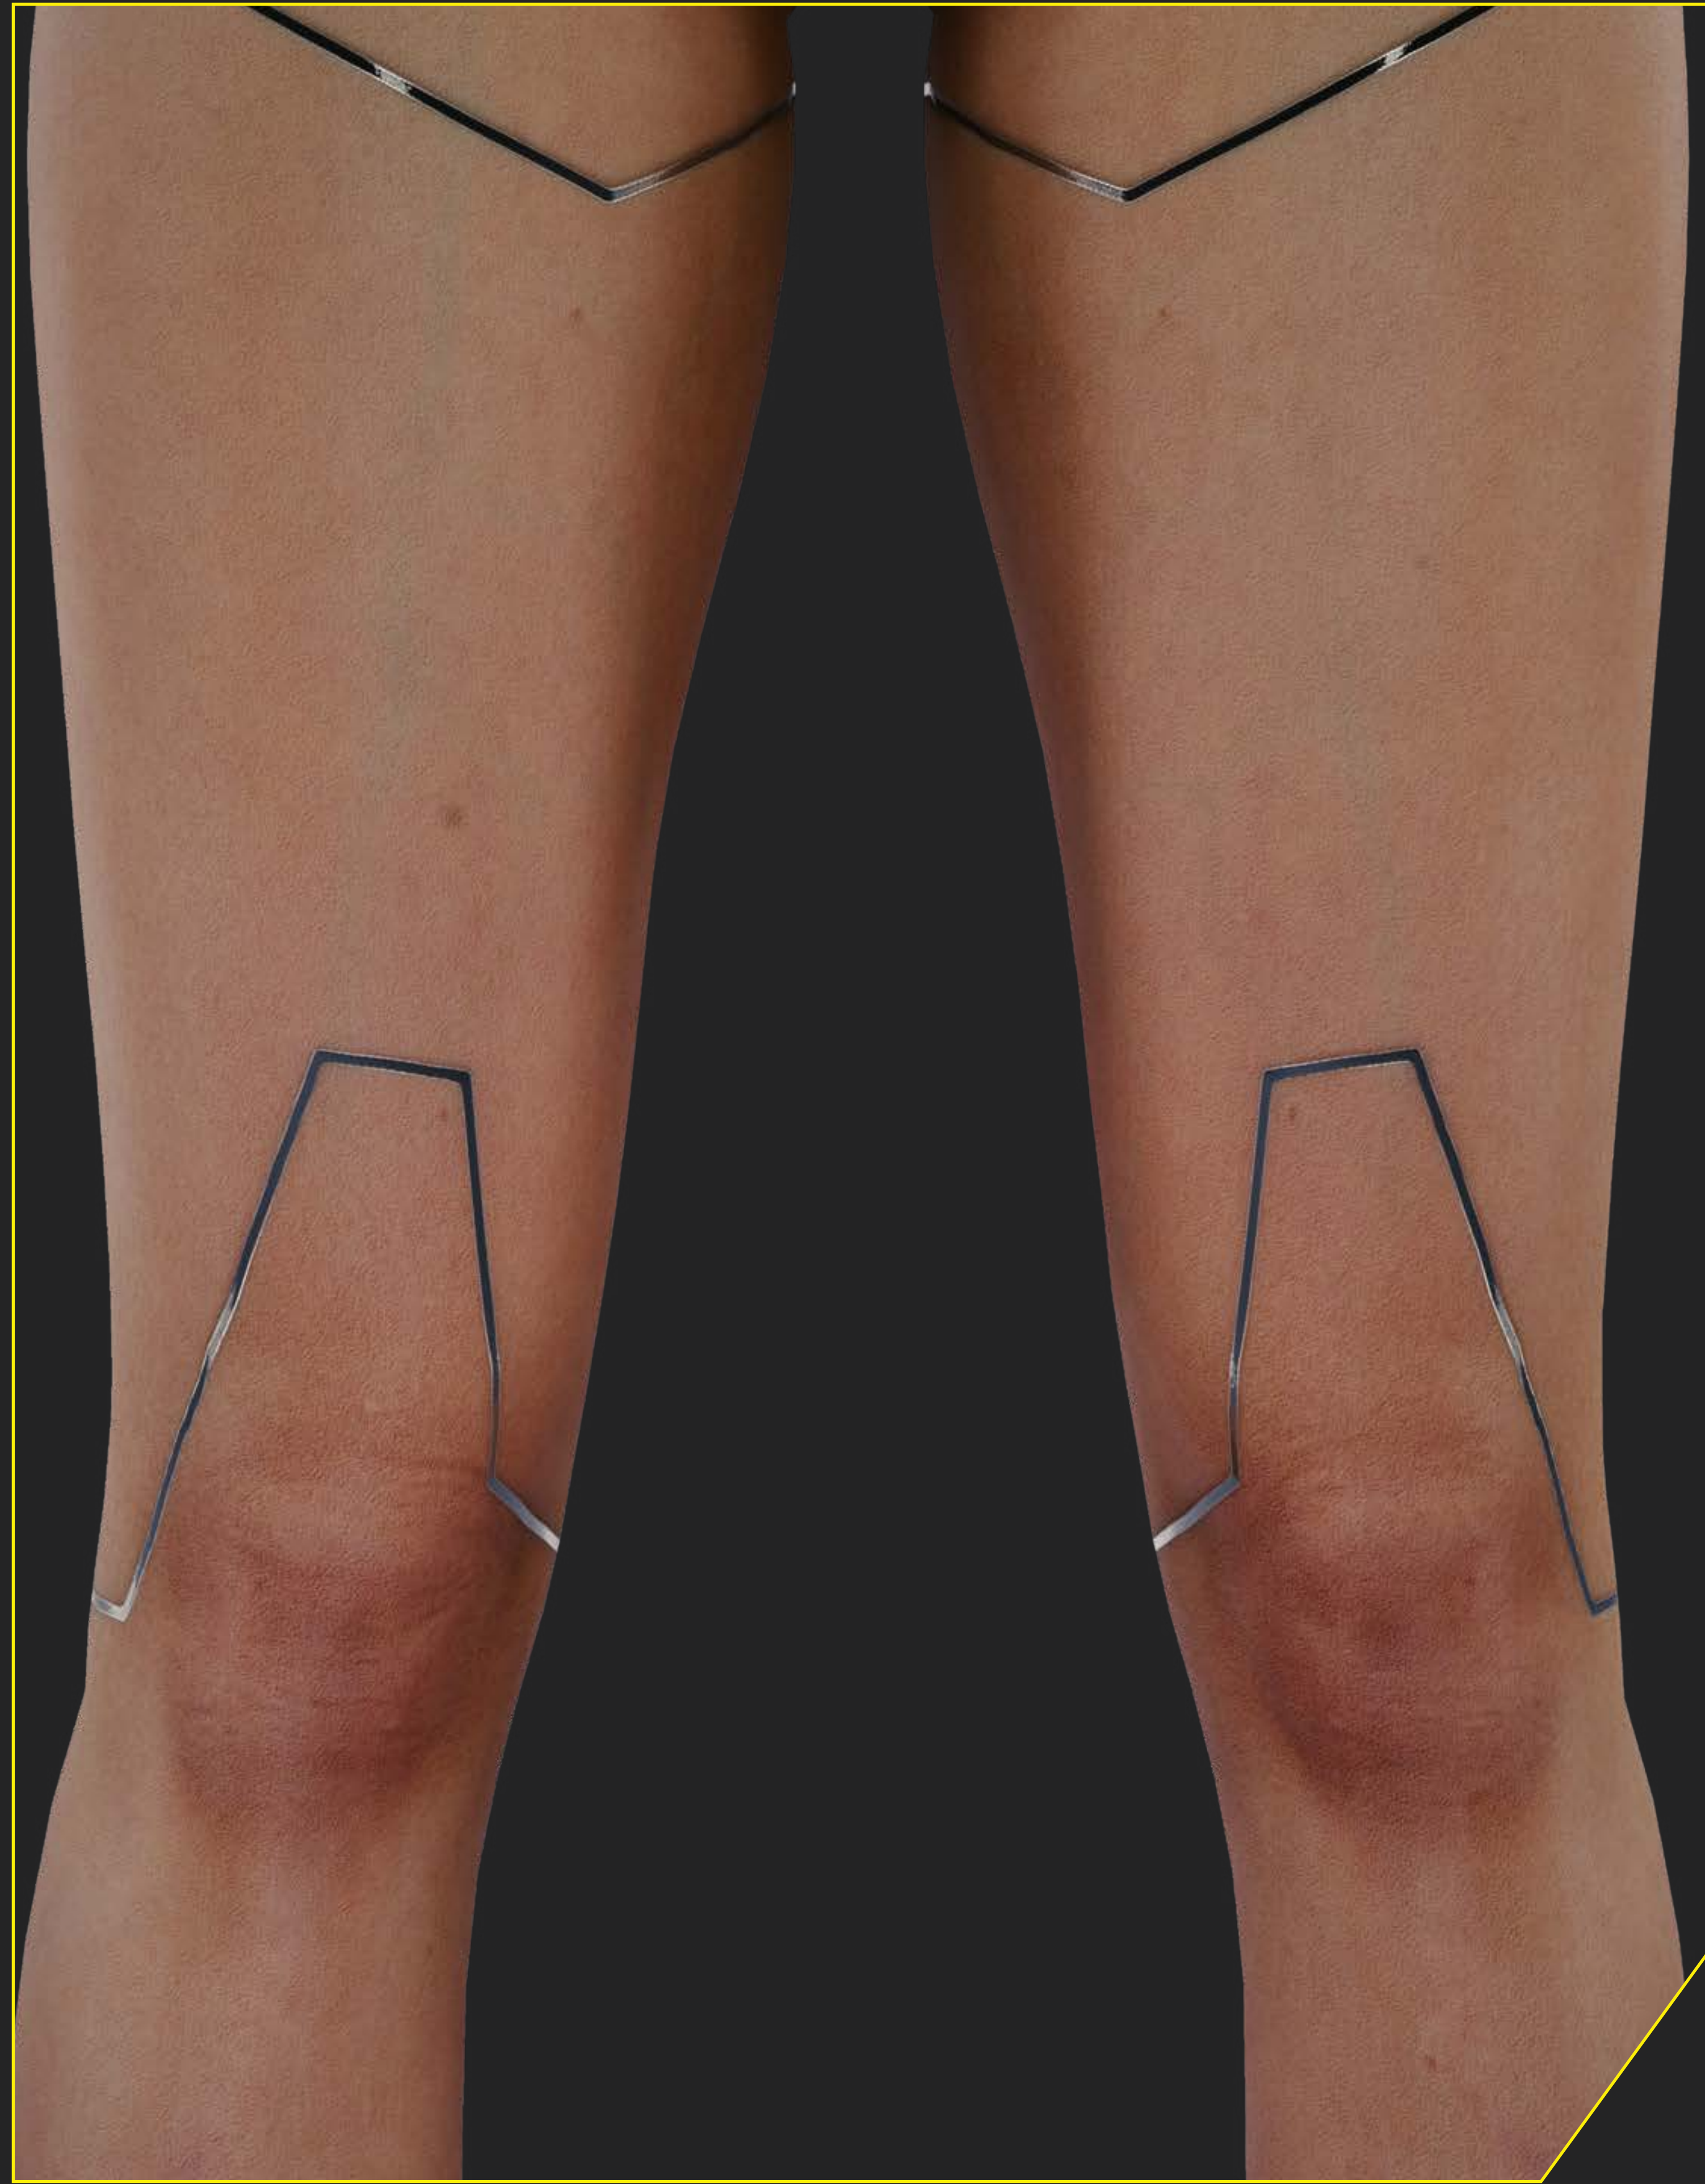

# SONGBIRD

En su adolescencia, Songbird ya era una netrunner estrella que realizaba misiones peligrosas –e ilegales–, cuando llamó la atención de la FIA durante un temerario golpe. Gracias a su talento, no tardó mucho en afianzar su posición como mano derecha de la presidenta Myers.

# CYBERWARE DE NETRUNNING DE SO MI

El cyberware de tecnología punta de Militech de So Mi hace que sea posible sumergirse en la Red sin necesidad de una bañera de hielo ni un conector craneal. En la vista frontal, la piel sintética de alta gama no revela el pulcro despliegue de cromo reluciente y brillantes cables amarillos que serpentean por sus brazos y espalda. Sin embargo, por la parte trasera se atisba la potencia de netrunning que recorre su cuerpo.

DELANTERA

TRASERA

MILITECH

CAUTION

**BRAZOS Y PIERNAS**