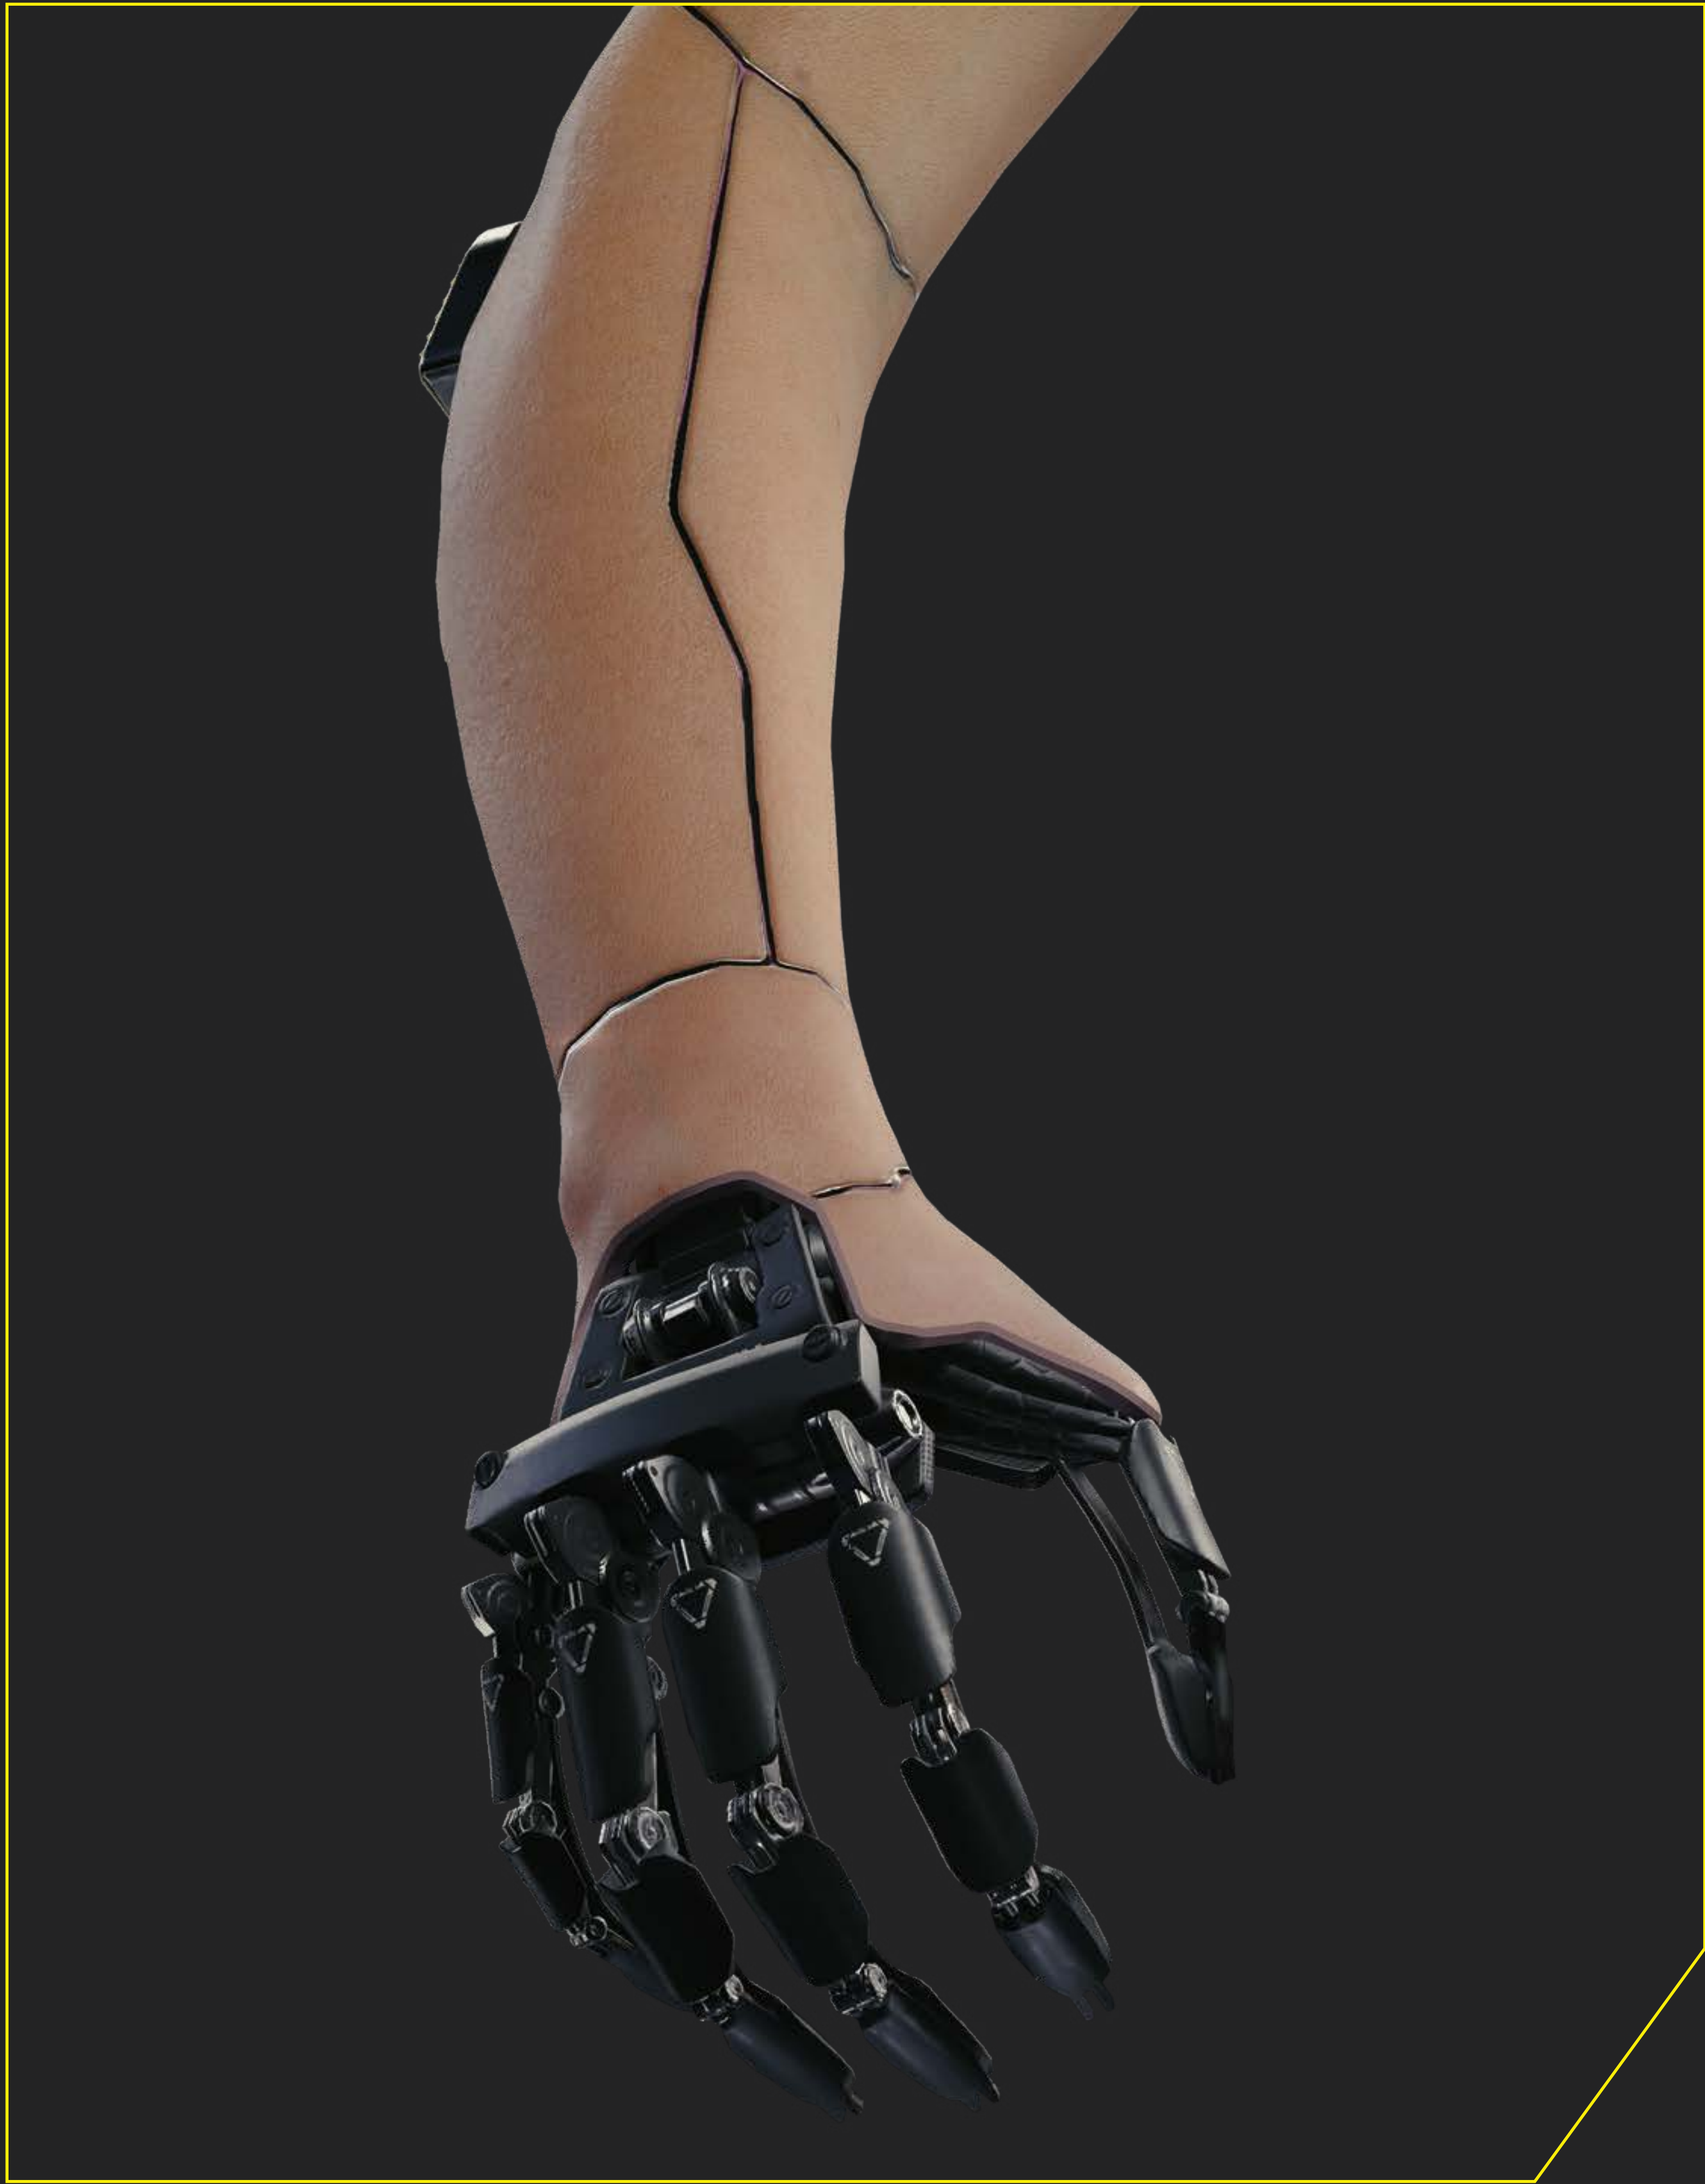

BRAZOS Y PIERNAS