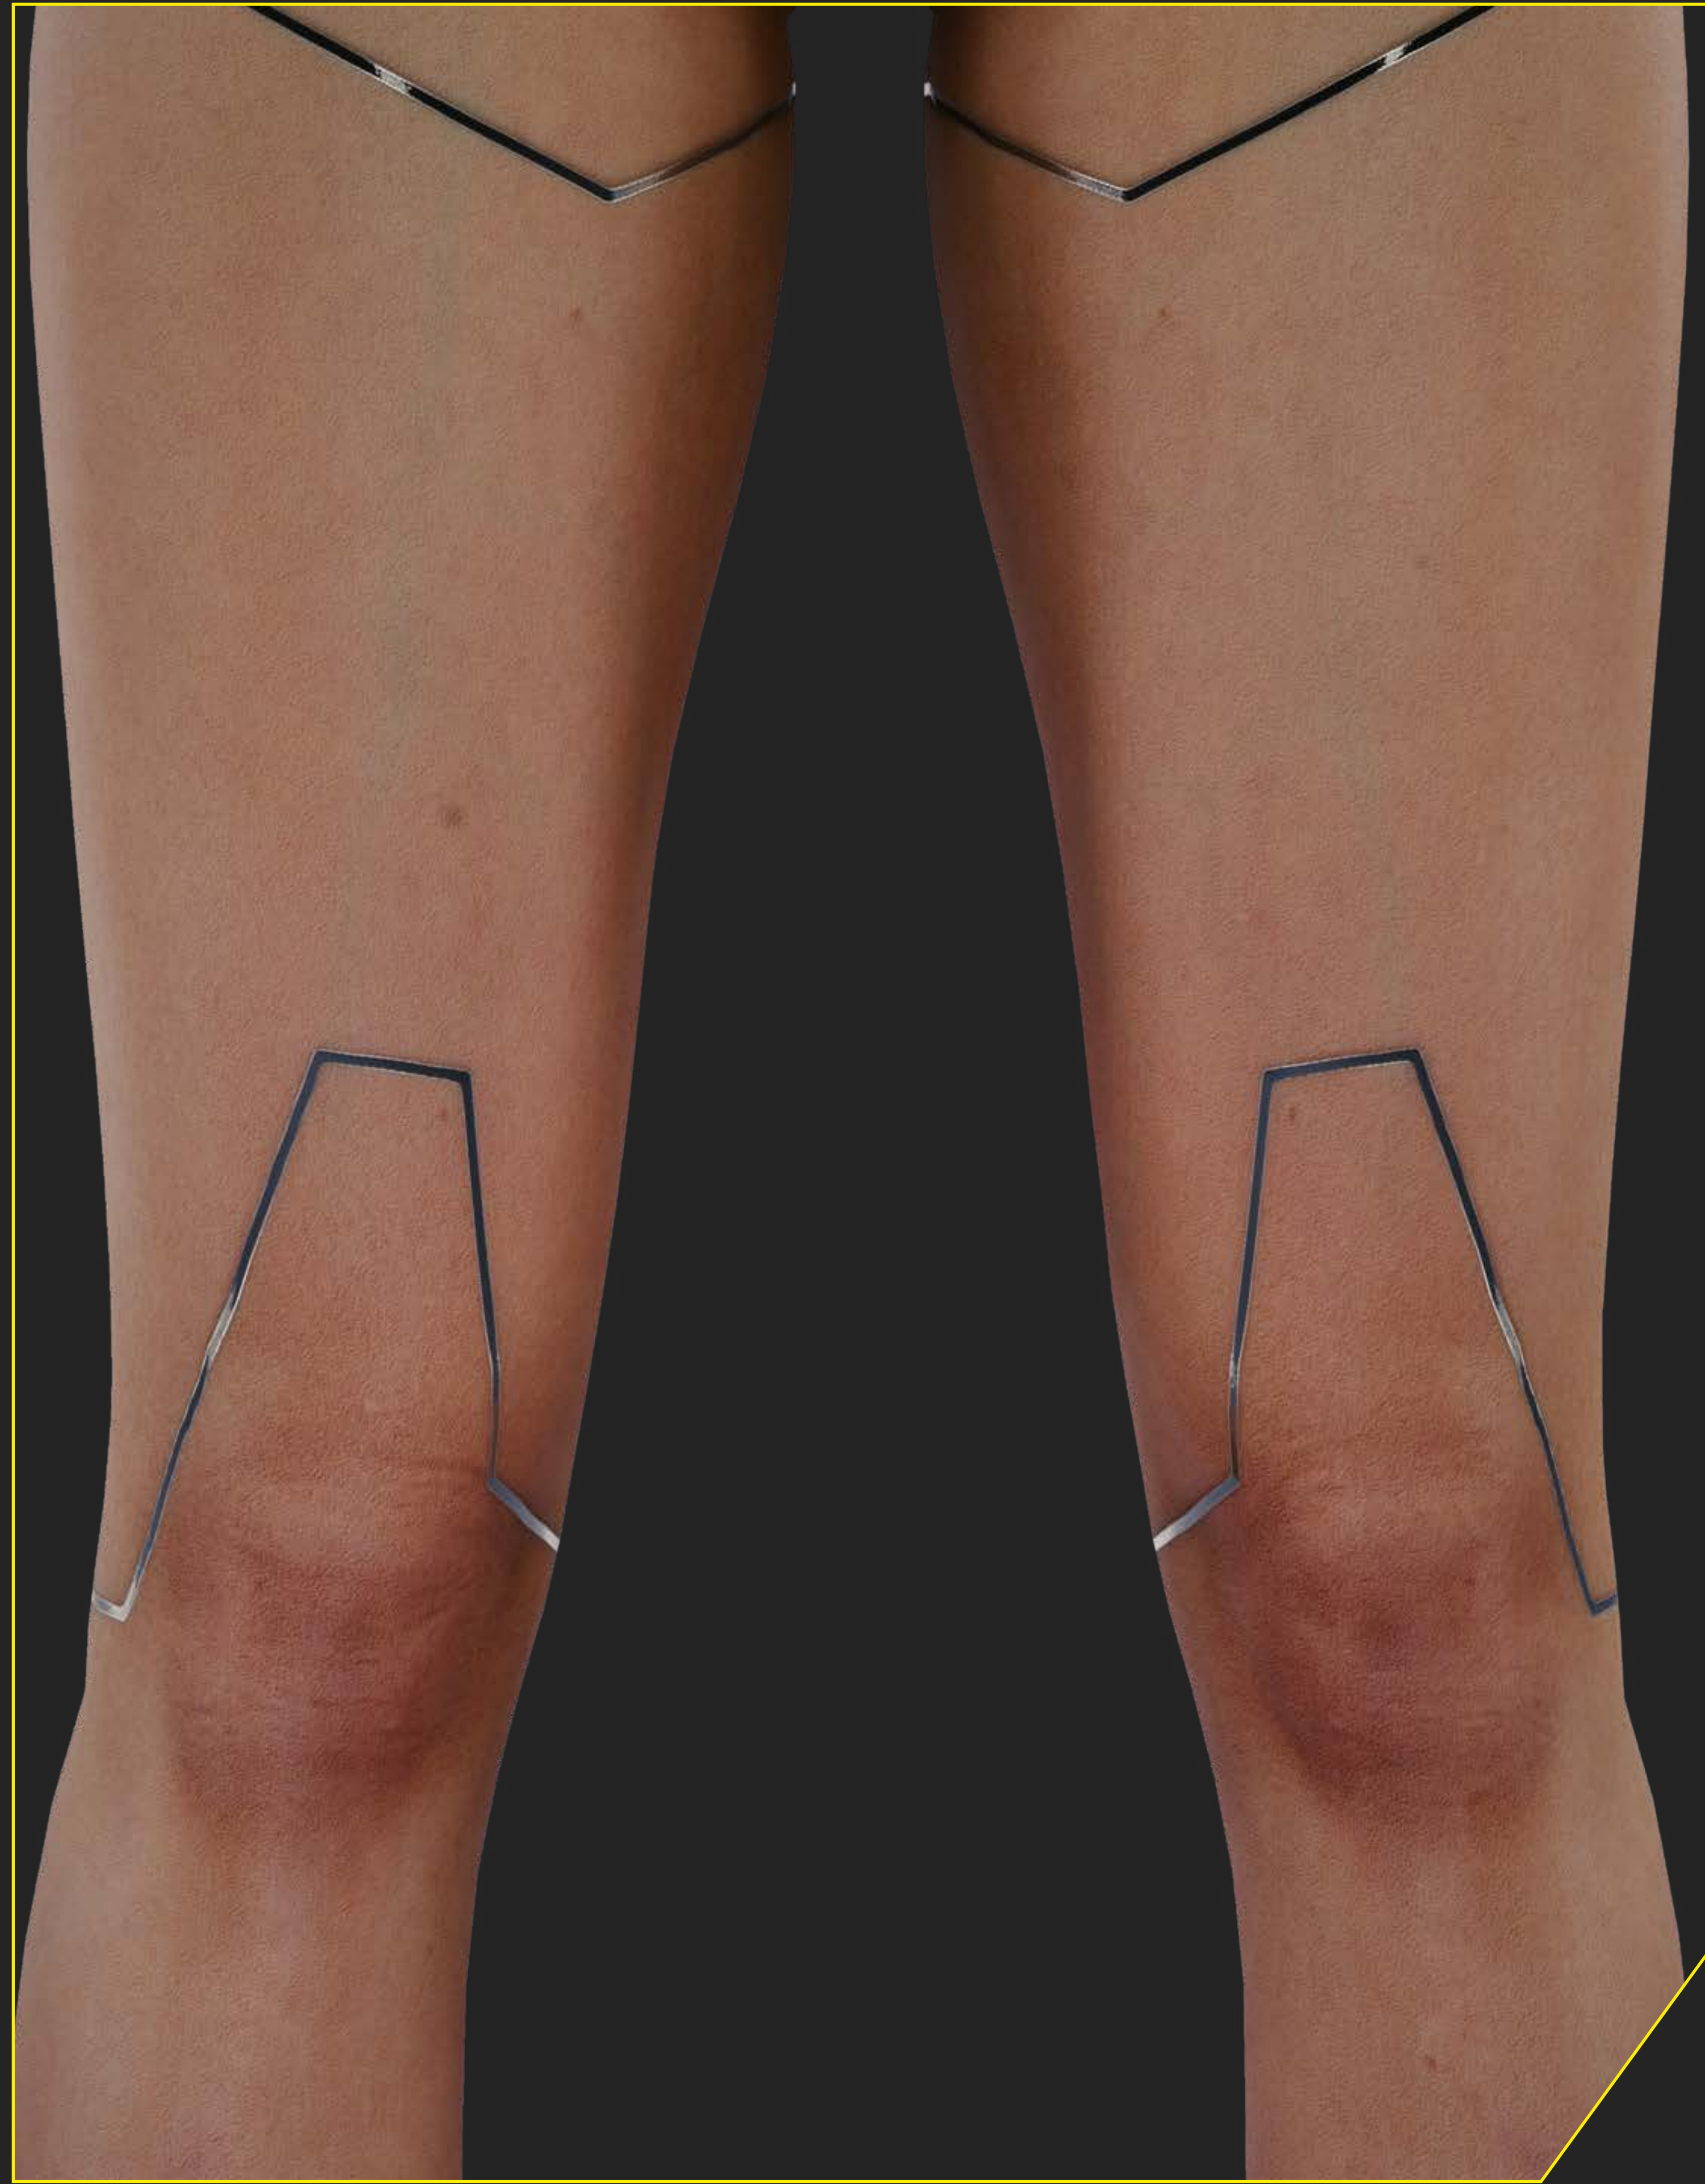

BRAS ET JAMBES