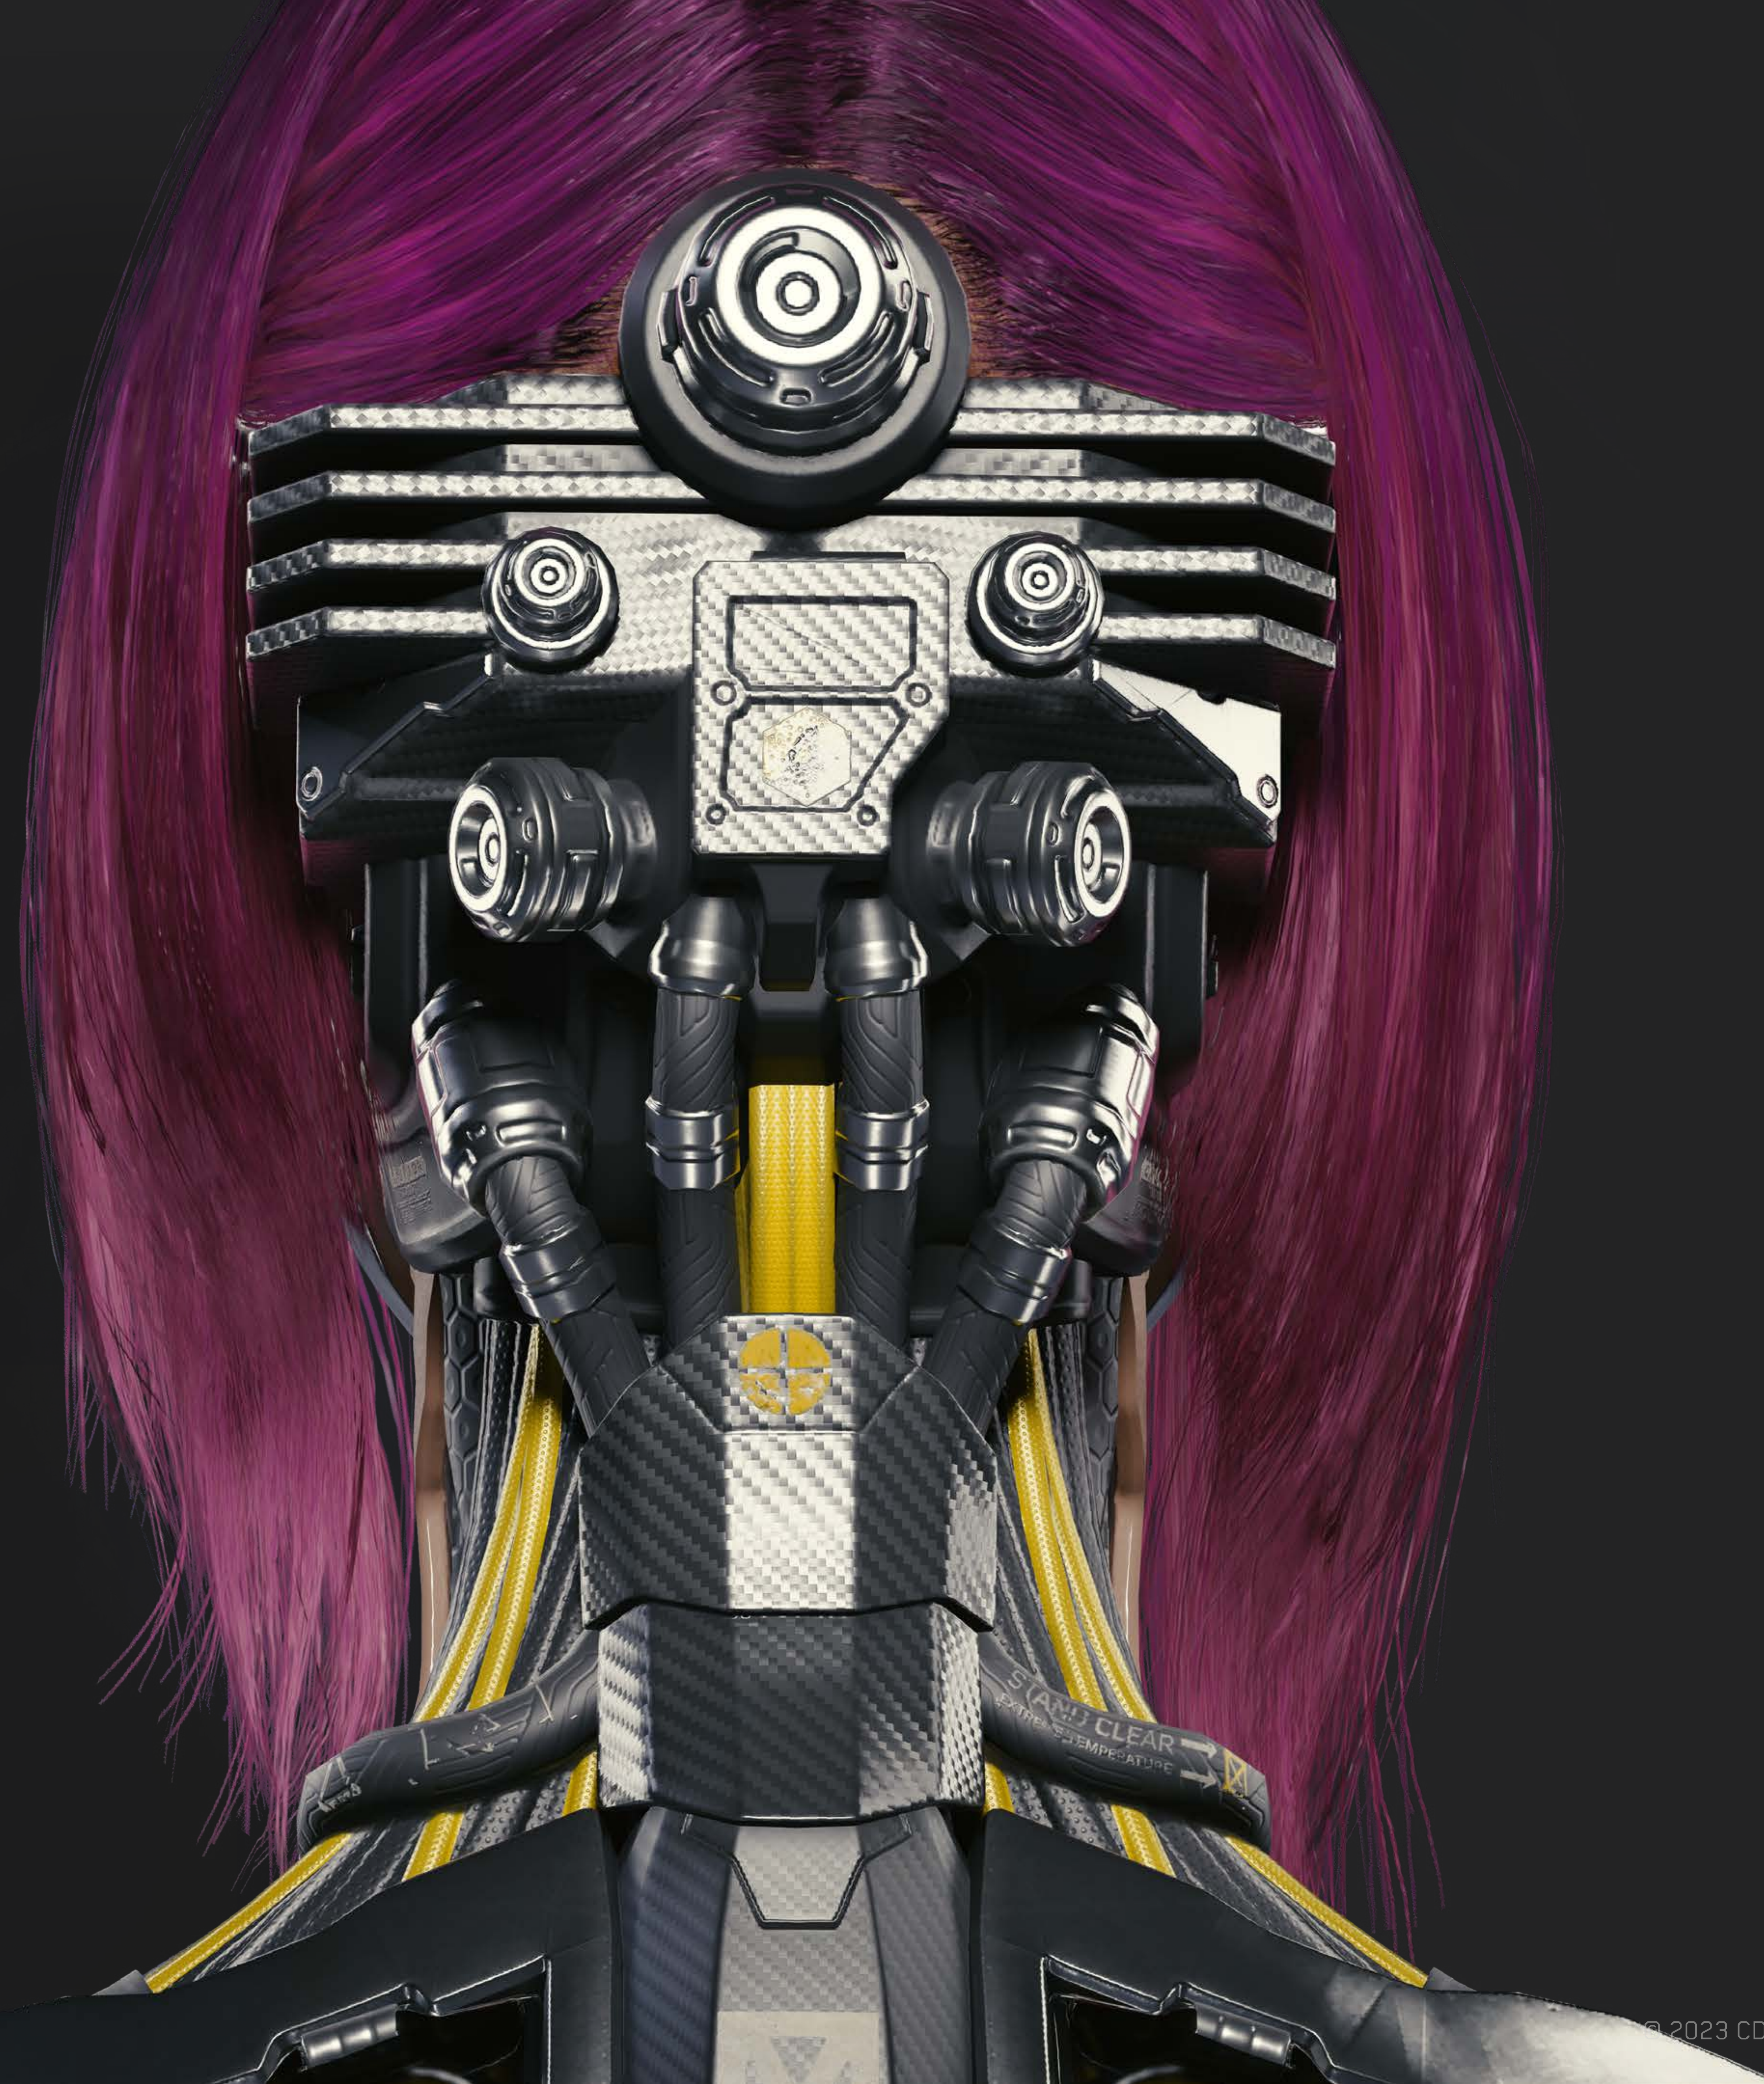

GUIDE
COSPLAY
SONGBIRD

PERSONNAGE

SONGBIRD

Autrefois, une netrunner adolescente de renom qui s'occupait de missions dangereuses (et illégales), Songbird, a attiré l'attention de la FIA lors d'un casse particulièrement ambitieux. Il n'a pas fallu longtemps pour que son talent la propulse à la droite de la présidente Myers.

CORPS ENTIER

TÊTE

ROBE

ROBE - HAUT

BOLERO EN PLUMES

CHAUSSURES

MAIN

ARMES

MATÉRIEL CYBERNETIQUE DE SO MI

Le matériel cybernétique de So Mi, du Militech haut de gamme, rend possibles les incursions profondes dans le Net sans avoir besoin d'utiliser un bain de glace ou une prise crânienne. Sur la face avant, la peau synthétique de qualité supérieure ne dévoile pas le magnifique ensemble de chrome et de câbles jaunes qui remontent le long de ses bras et de sa colonne. Mais la face arrière donne un véritable aperçu de la puissance de net-running qui parcourt son corps.