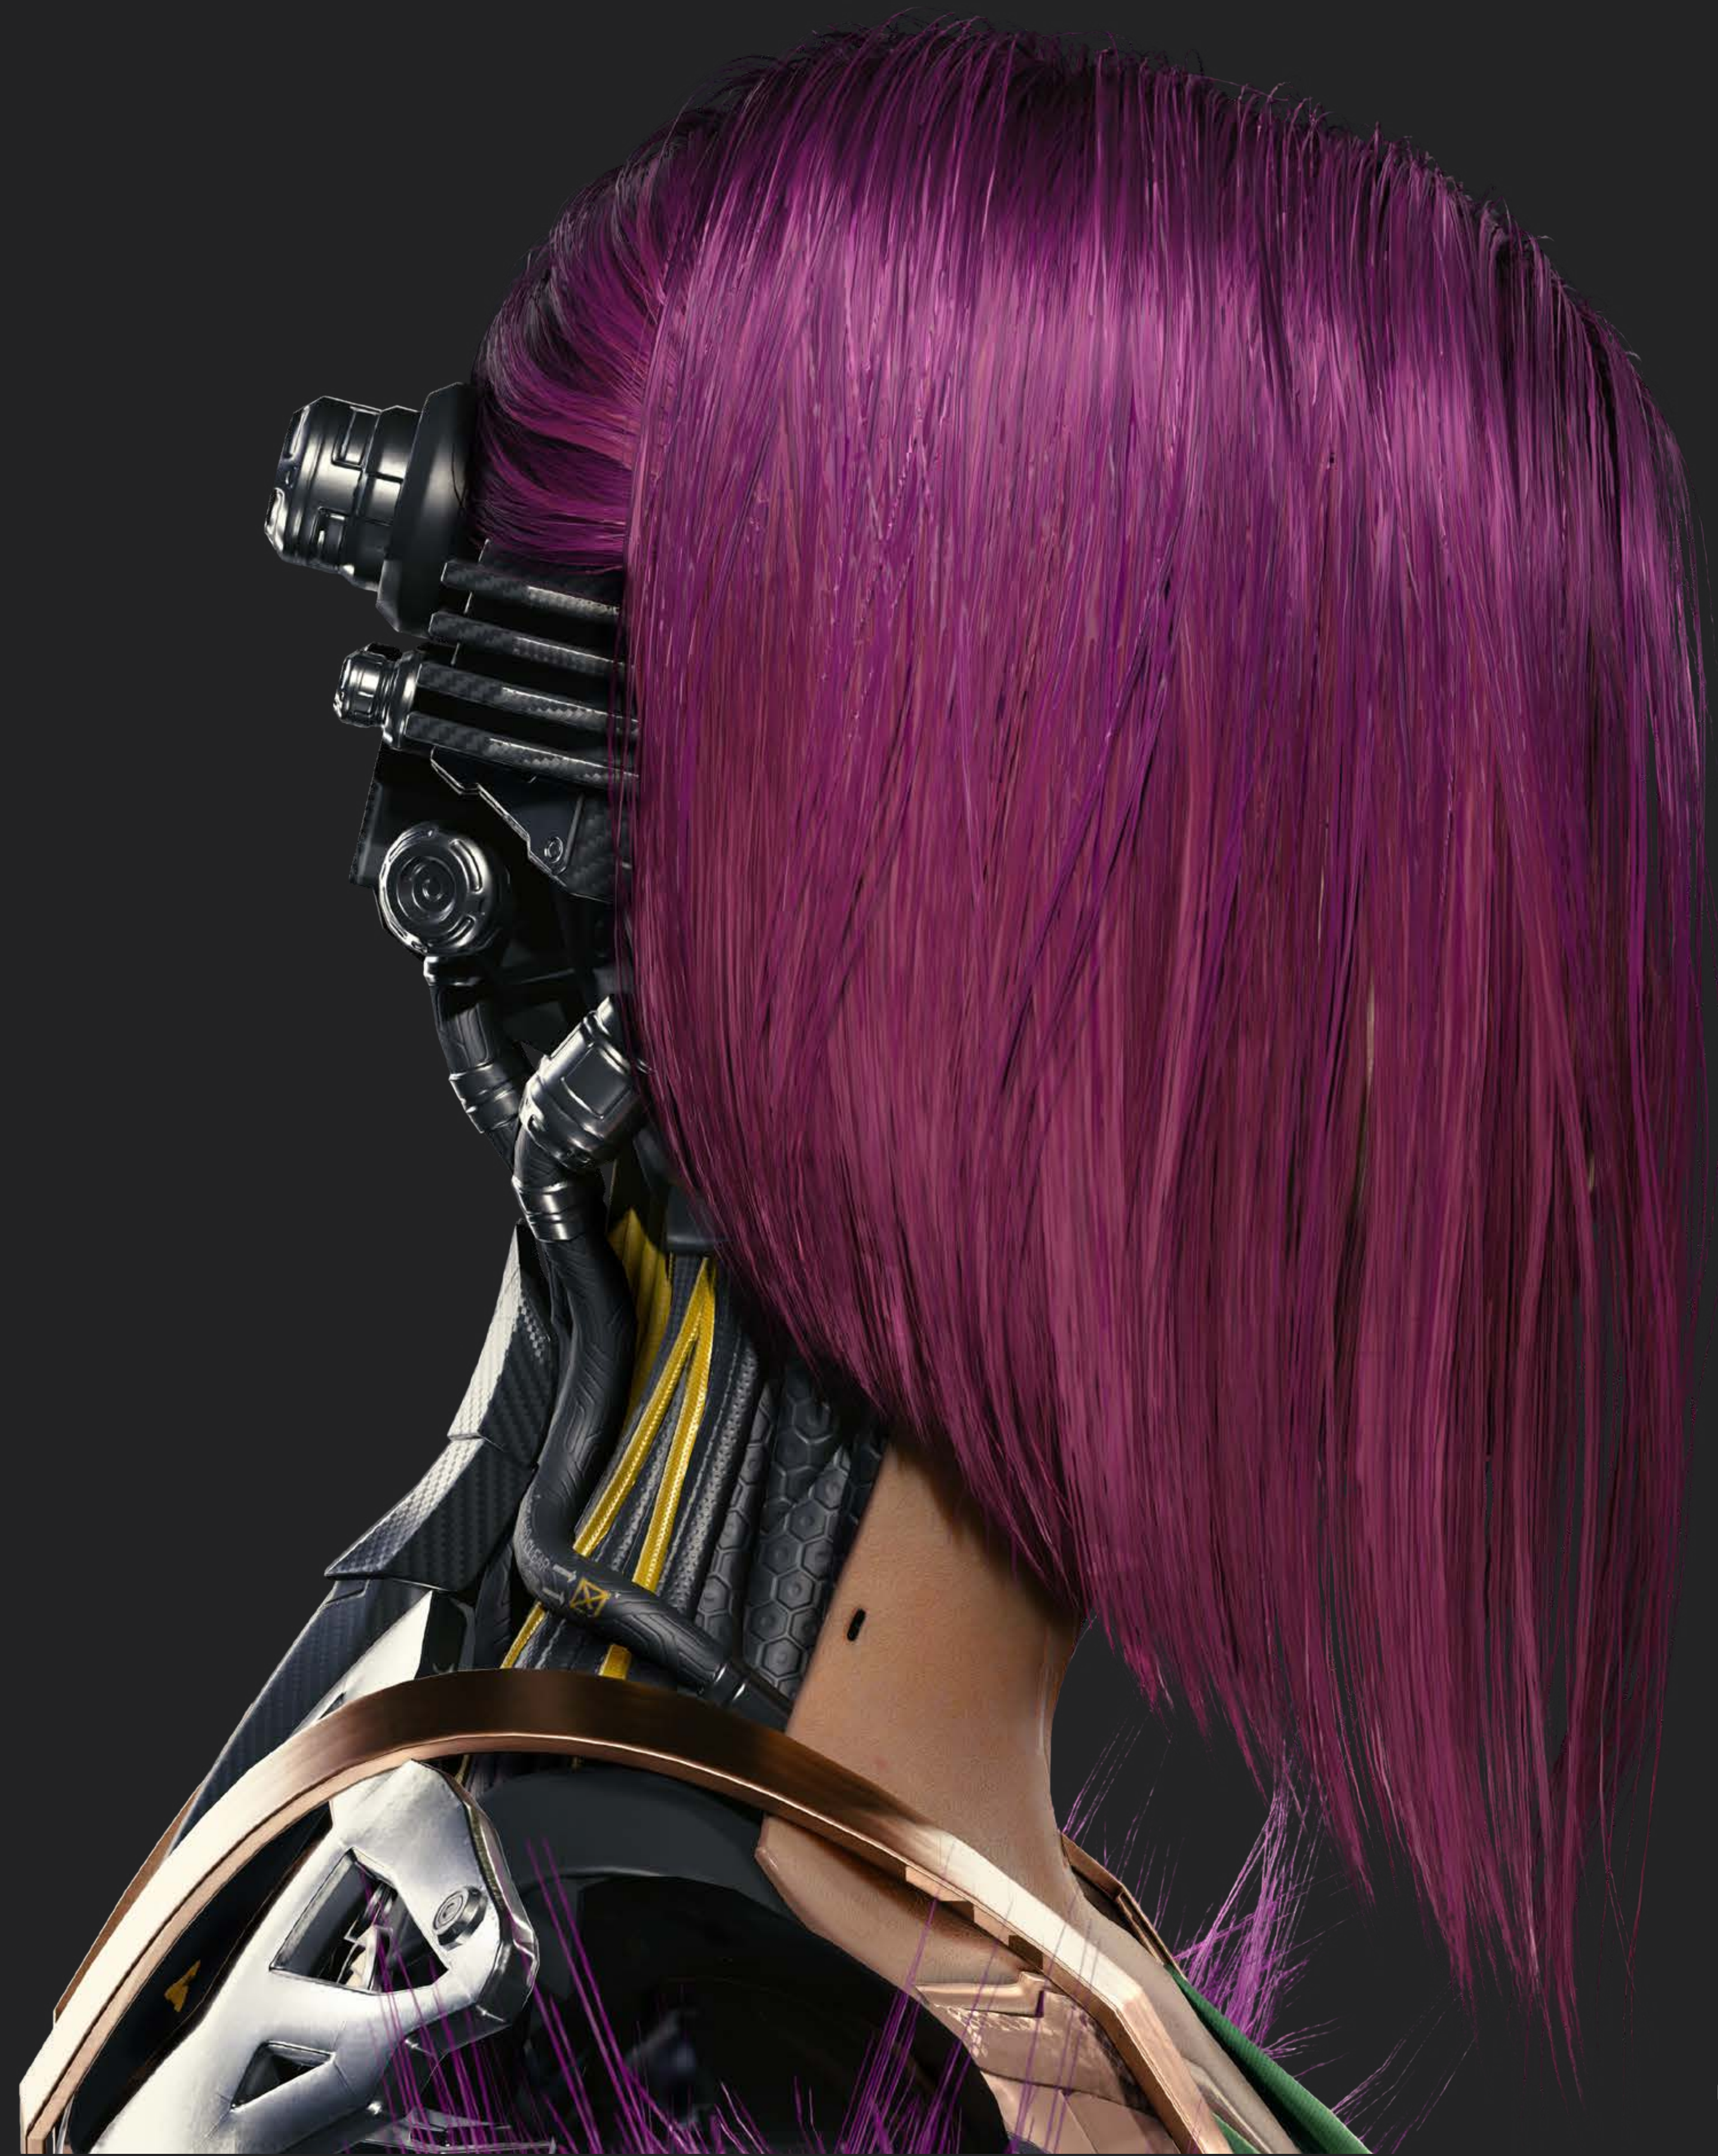

GUIDE
COSPLAY
SONGBIRD

PERSONNAGE

SONGBIRD

Autrefois, une netrunner adolescente de renom qui s'occupait de missions dangereuses (et illégales), Songbird, a attiré l'attention de la FIA lors d'un casse particulièrement ambitieux. Il n'a pas fallu longtemps pour que son talent la propulse à la droite de la présidente Myers.

CORPS ENTIER

TÊTE

ROBE

ROBE - HAUT

BOLERO EN PLUMES

CHAUSSURES

MAIN

ARMES

MATÉRIEL CYBERNETIQUE DE SO MI

Le matériel cybernétique de So Mi, du Militech haut de gamme, rend possibles les incursions profondes dans le Net sans avoir besoin d'utiliser un bain de glace ou une prise crânienne. Sur la face avant, la peau synthétique de qualité supérieure ne dévoile pas le magnifique ensemble de chrome et de câbles jaunes qui remontent le long de ses bras et de sa colonne. Mais la face arrière donne un véritable aperçu de la puissance de net-running qui parcourt son corps.