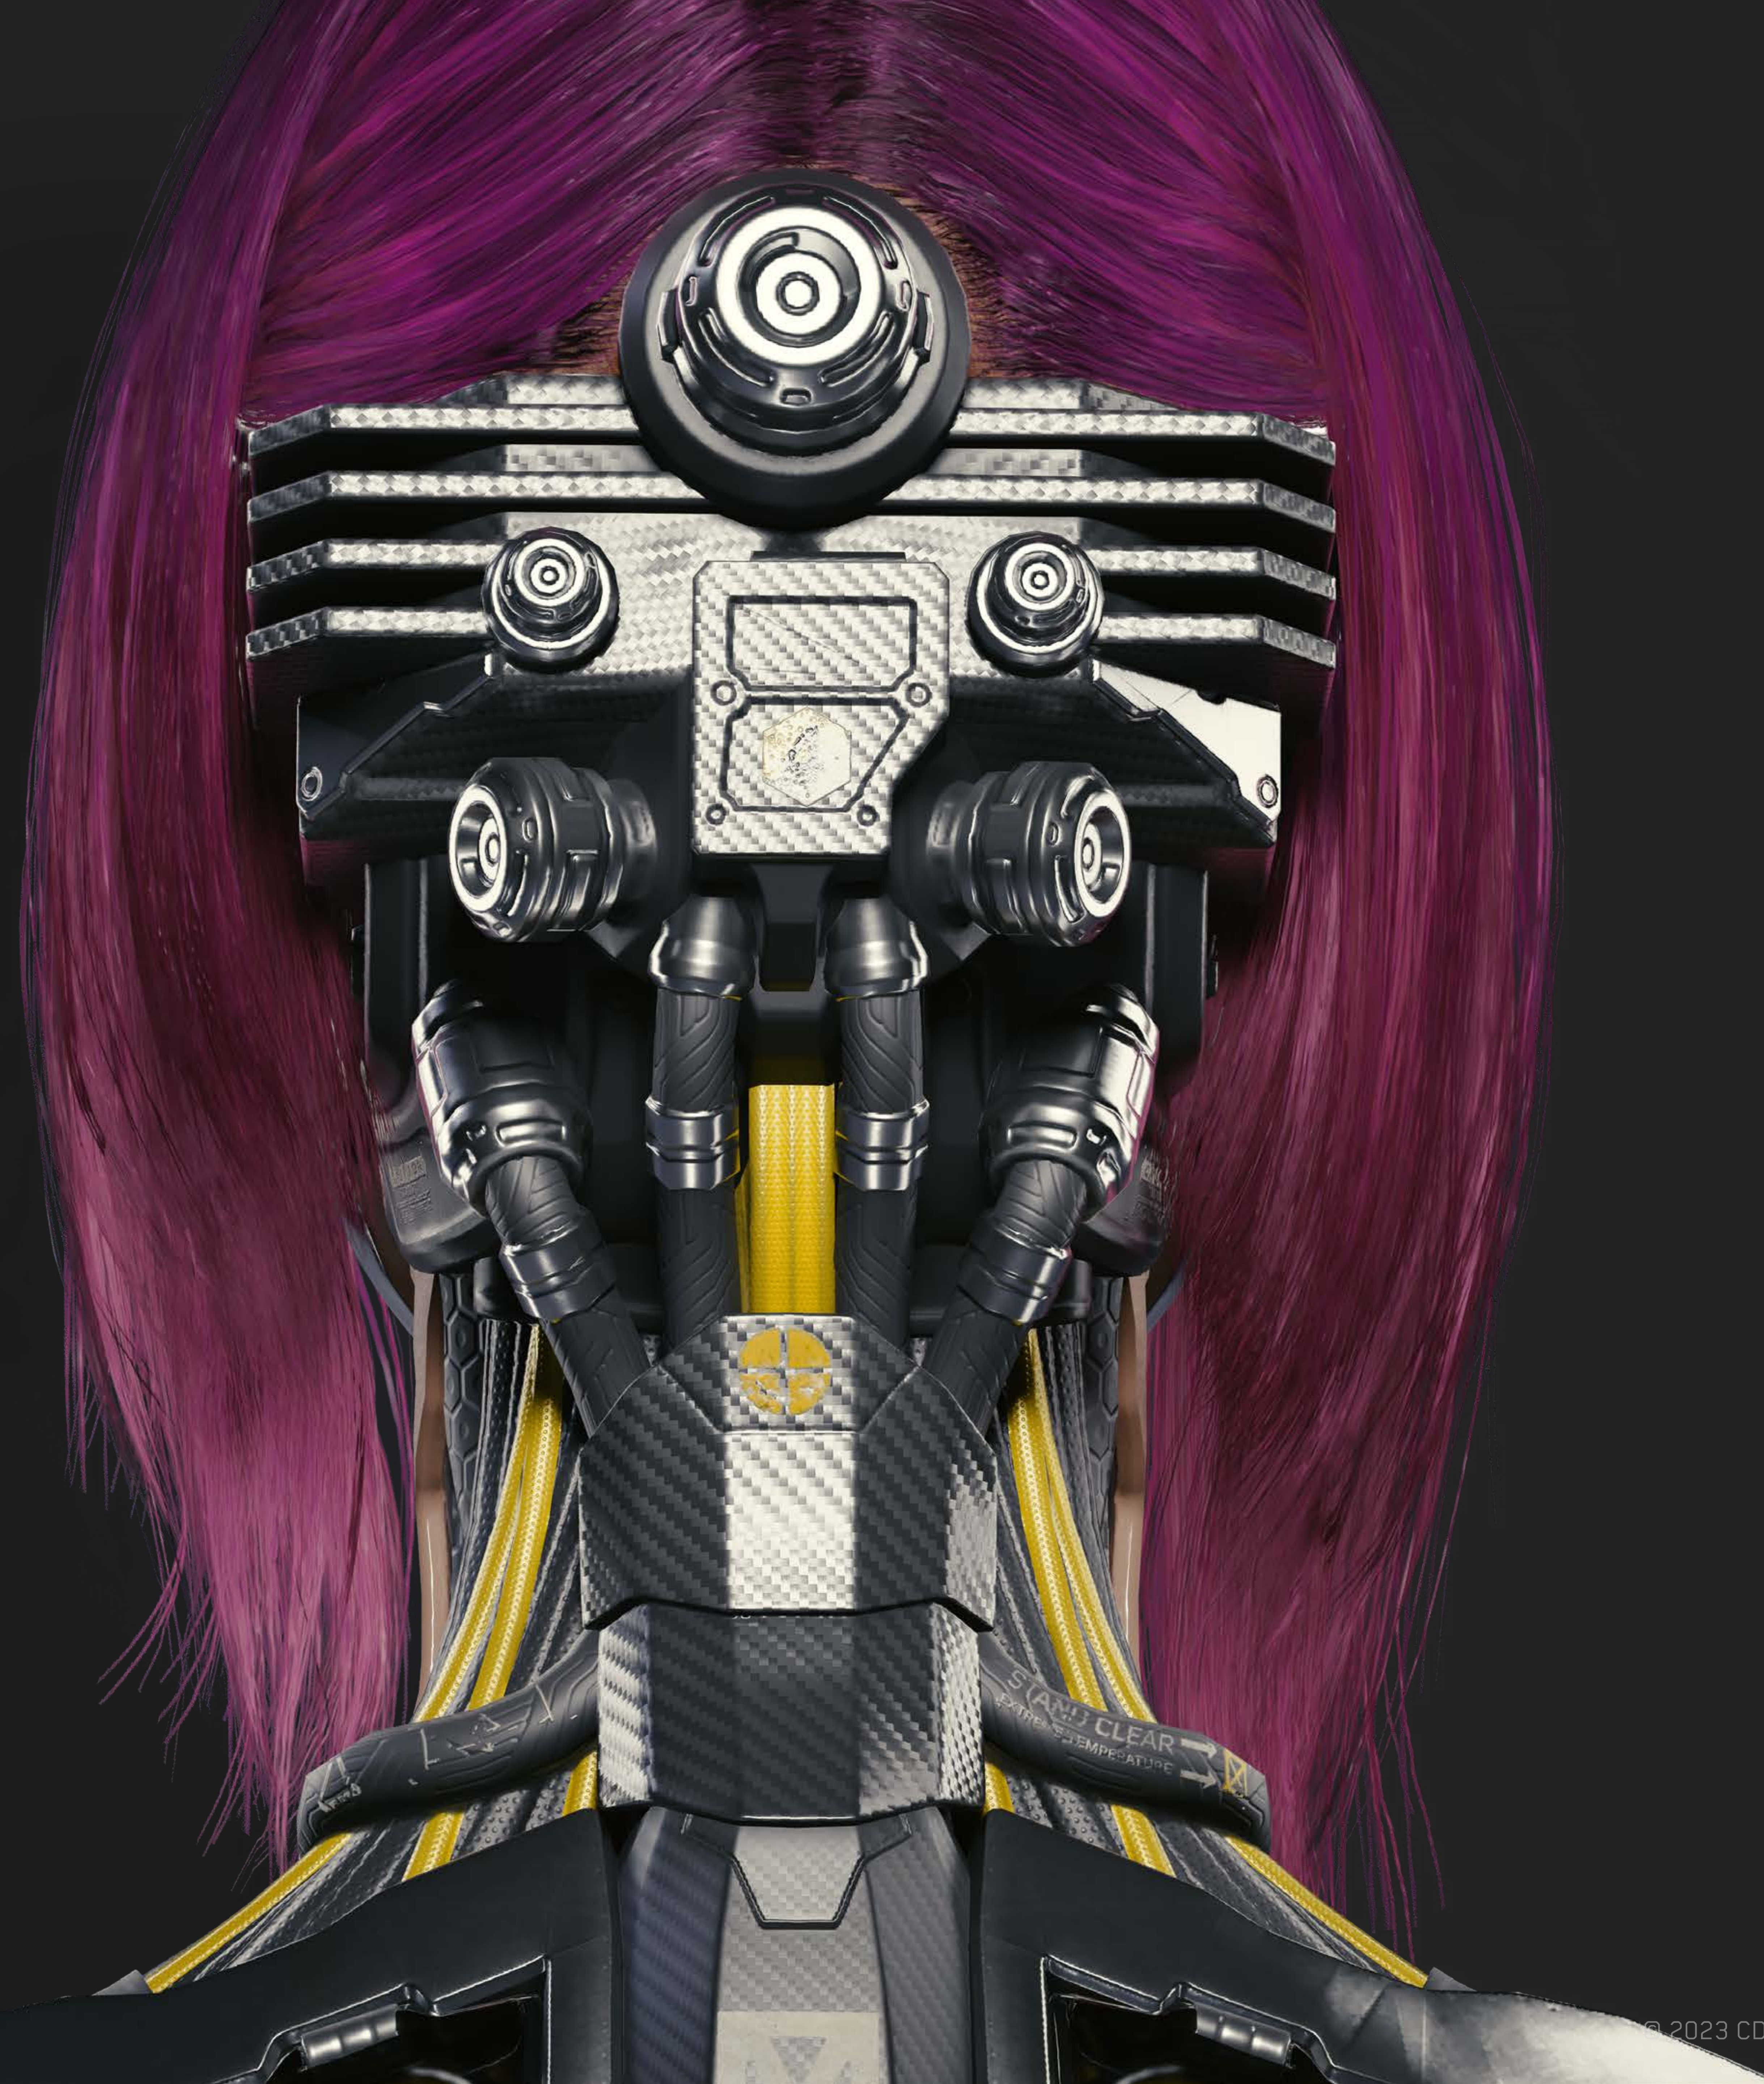

コスプレガイド
ソングバード

キャラクター

ソングバード

10代の頃から危険かつ違法なハッキングを行っていたやり手のネットランナー。中でも特にリスクな任務の遂行中、FIAに捕捉される。組織に加入し、ソングバードの名前を与えられた彼女は、やがてマイヤーズ大統領の右腕となった。

全身

頭

ドレス

ドレス - トップ

フェザーボレロ

シューズ

手

武器

ソミのネットランニング用サイバーウェア

ソミは最先端のミリテック製サイバーウェアをインストールしており、氷風呂やスカルジャックなしで深層ネットへダイブすることが可能だ。腕と背骨を這うように組み込まれたクロームは最高級の人工皮膚によって巧みに隠されており、正面から彼女を見ても一見普通の人間に思える。しかし、背中から見ると彼女に施された重度な改造が見て取れるだろう。

前

後ろ