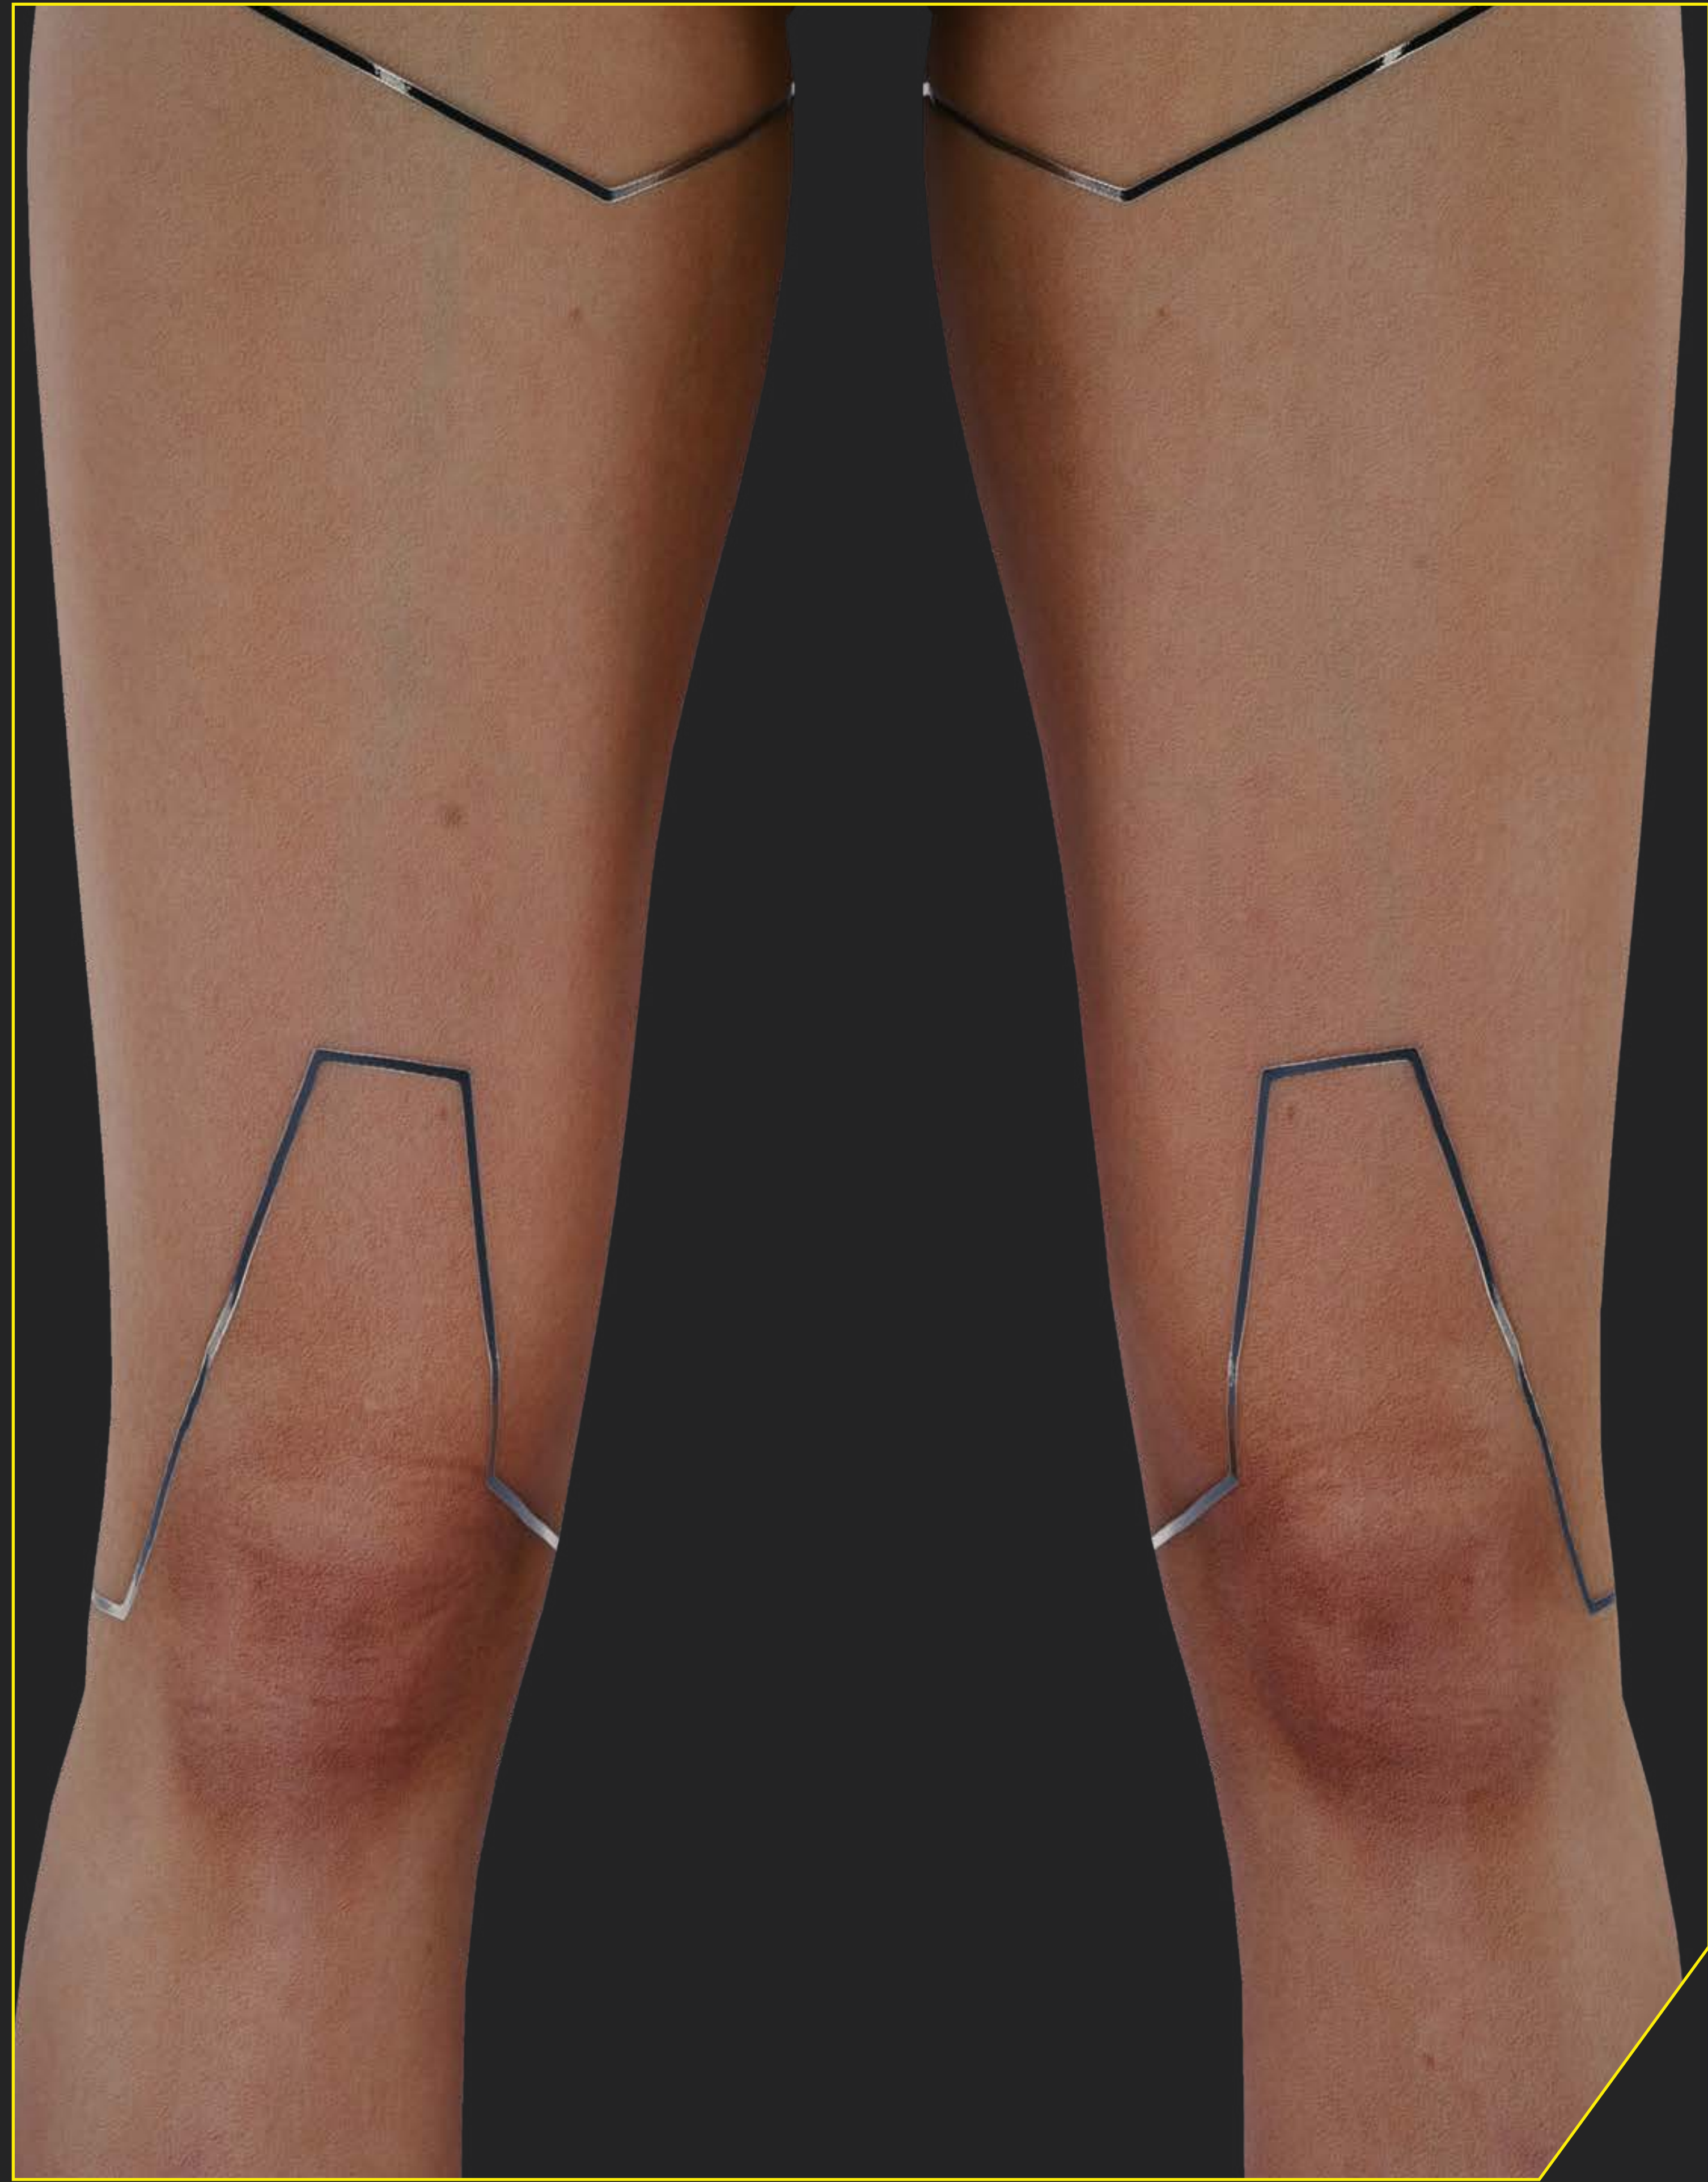

コスプレガイド
ソングバード

キャラクター

ソングバード

10代の頃から危険かつ違法なハッキングを行っていたやり手のネットランナー。中でも特にリスクな任務の遂行中、FIAに捕捉される。組織に加入し、ソングバードの名前を与えられた彼女は、やがてマイヤーズ大統領の右腕となった。

全身

頭

ドレス

ドレス - トップ

フェザーボレロ

シューズ

手

武器

ソミのネットランニング用サイバーウェア

ソミは最先端のミリテック製サイバーウェアをインストールしており、氷風呂やスカルジャックなしで深層ネットへダイブすることが可能だ。腕と背骨を這うように組み込まれたクロームは最高級の人工皮膚によって巧みに隠されており、正面から彼女を見ても一見普通の人間に思える。しかし、背中から見ると彼女に施された重度な改造が見て取れるだろう。

前

後ろ

腕 / 脚

ファンコンテンツ ガイドライン

私たちは、私たちのゲームに愛情を注いでくださっているコミュニティの皆様に心から感謝しています。そんな皆様をサポートすべく、[ファンコンテンツ用のガイドライン](#)を設けました。コスプレを作成、着用、披露する際は、本ガイドラインを順守していただくようお願いいたします。

可

- 当社ゲームにインスパイアされたコスプレを作成
- ご利用されているSNSで作成したコスプレを披露
- イベントやオフ会などに作成したコスプレを着用