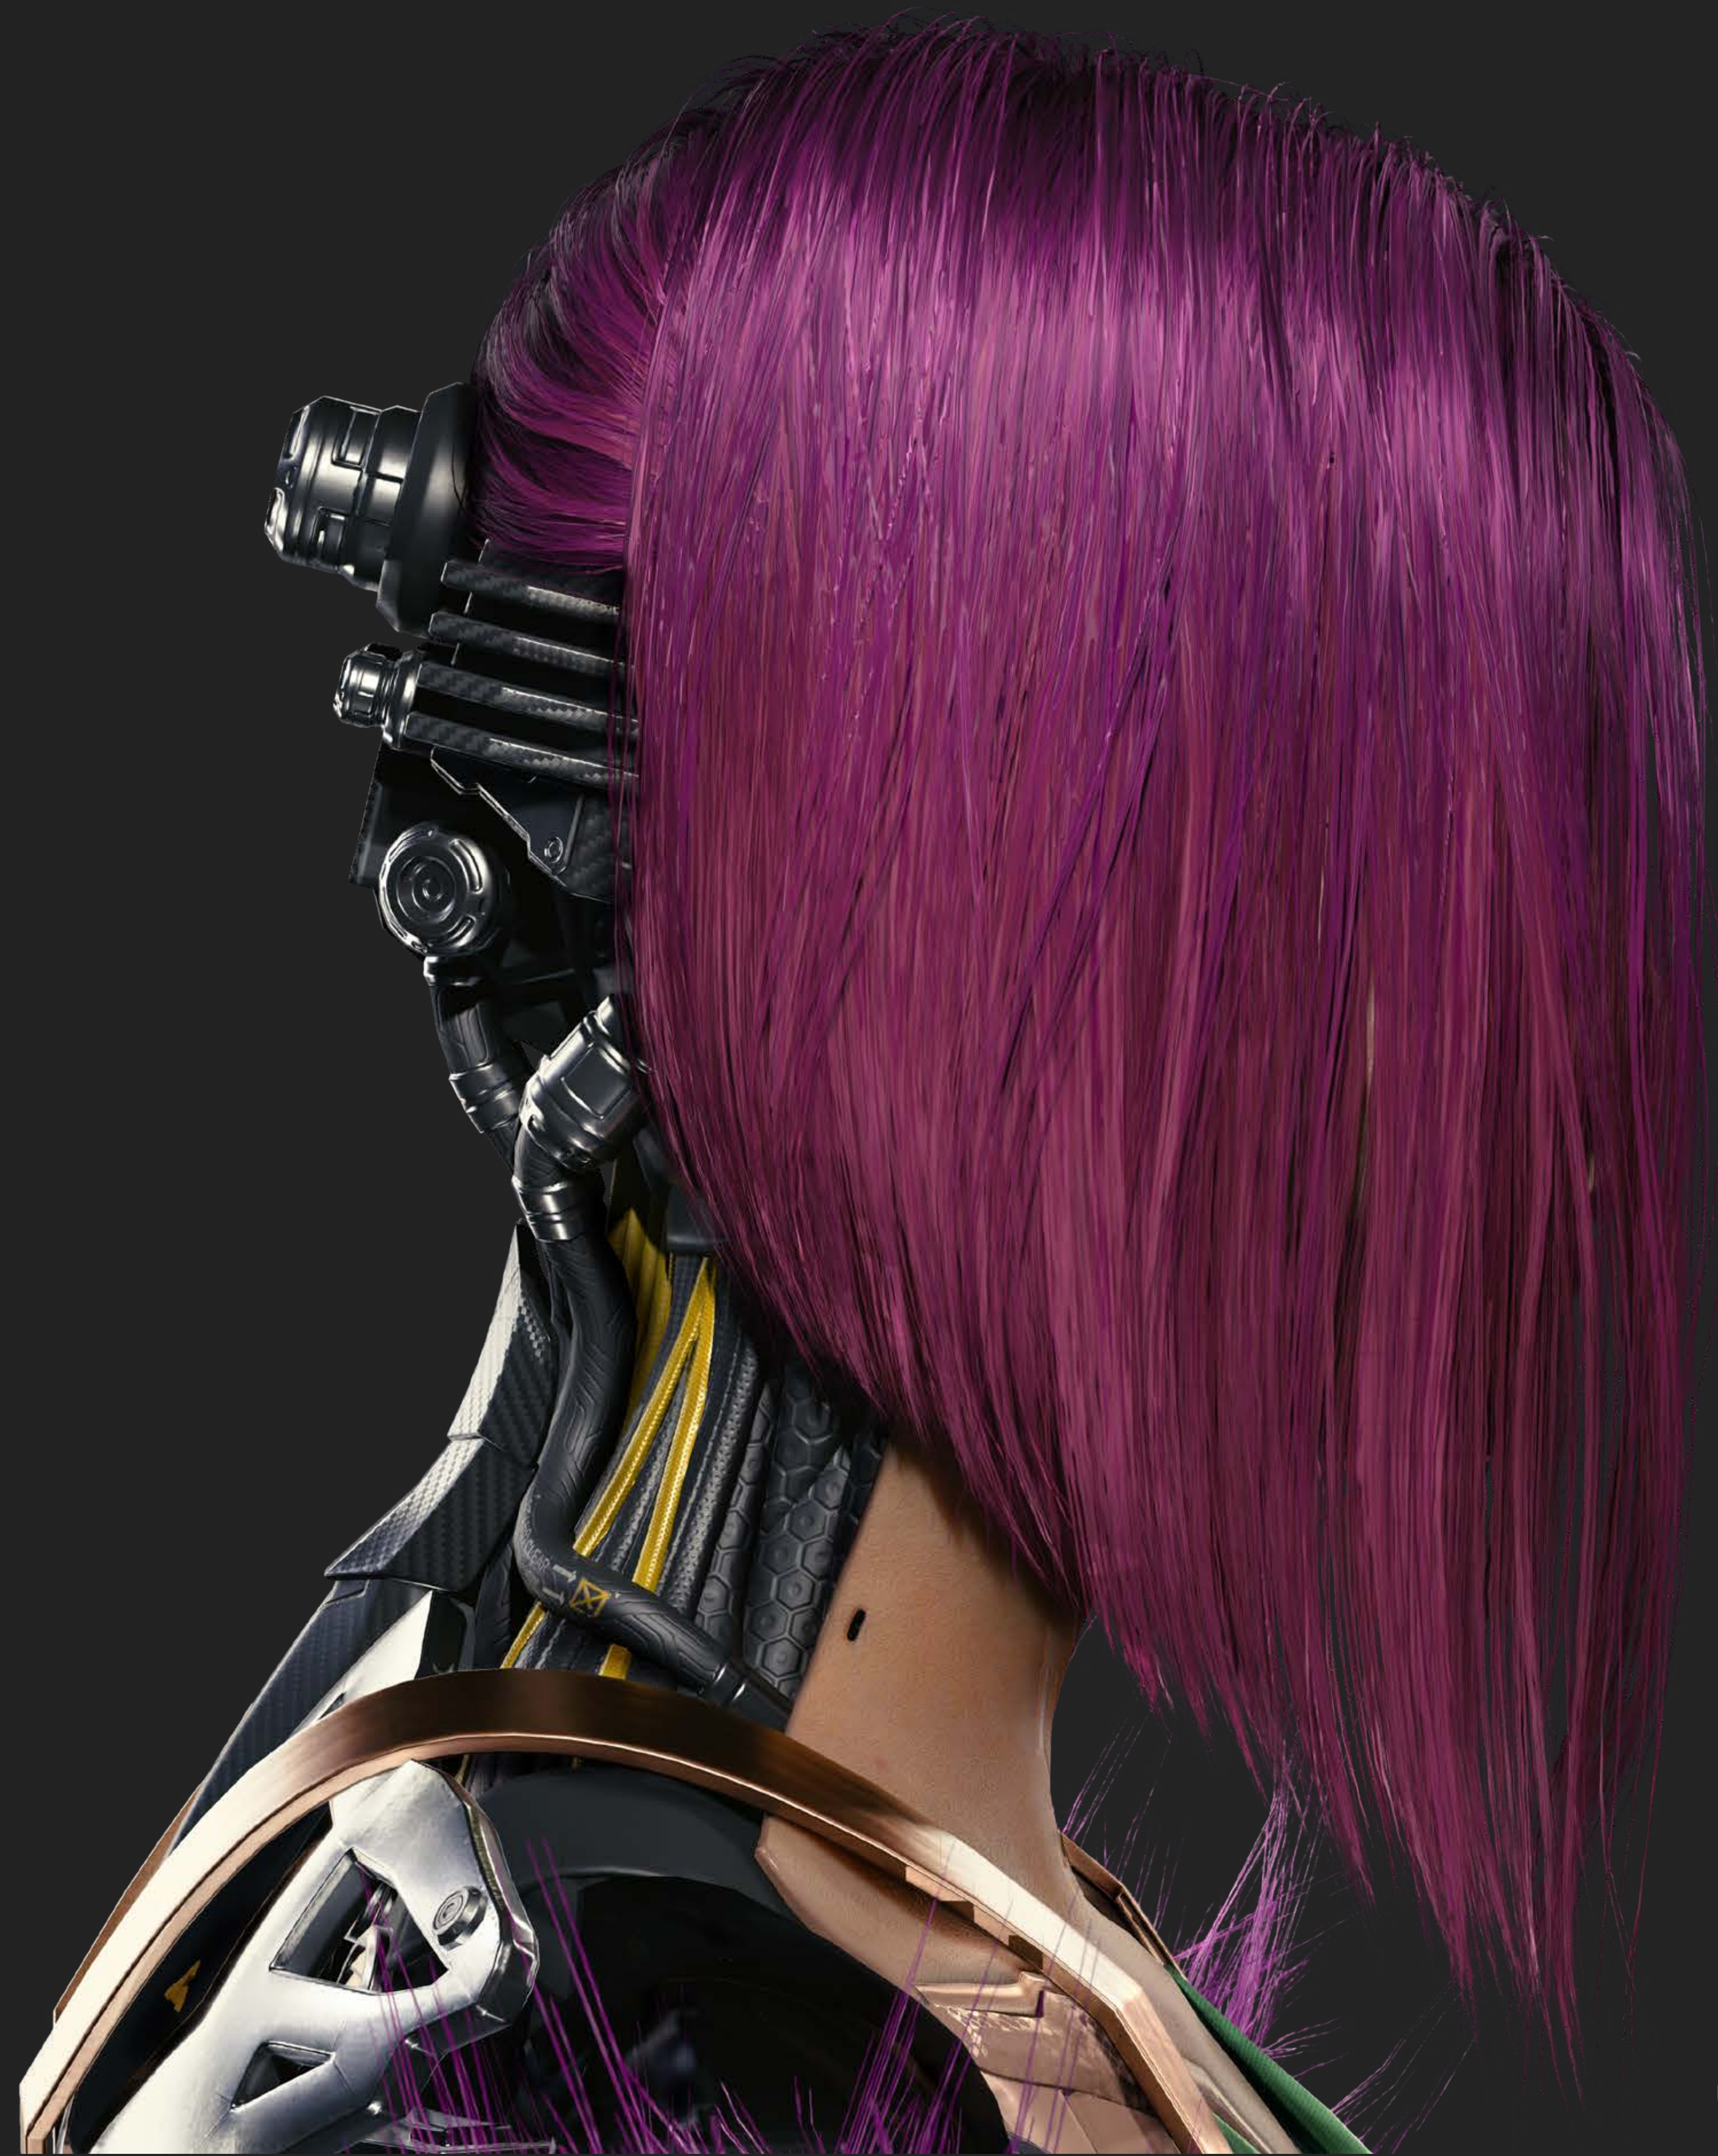

コスプレガイド
ソングバード

キャラクター

ソングバード

10代の頃から危険かつ違法なハッキングを行っていたやり手のネットランナー。中でも特にリスクな任務の遂行中、FIAに捕捉される。組織に加入し、ソングバードの名前を与えられた彼女は、やがてマイヤーズ大統領の右腕となった。

全身

頭

ドレス

ドレス - トップ

フェザーボレロ

シューズ

手

武器

ソミのネットランニング用サイバーウェア

ソミは最先端のミリテック製サイバーウェアをインストールしており、氷風呂やスカルジャックなしで深層ネットへダイブすることが可能だ。腕と背骨を這うように組み込まれたクロームは最高級の人工皮膚によって巧みに隠されており、正面から彼女を見ても一見普通の人間に思える。しかし、背中から見ると彼女に施された重度な改造が見て取れるだろう。

前

後ろ