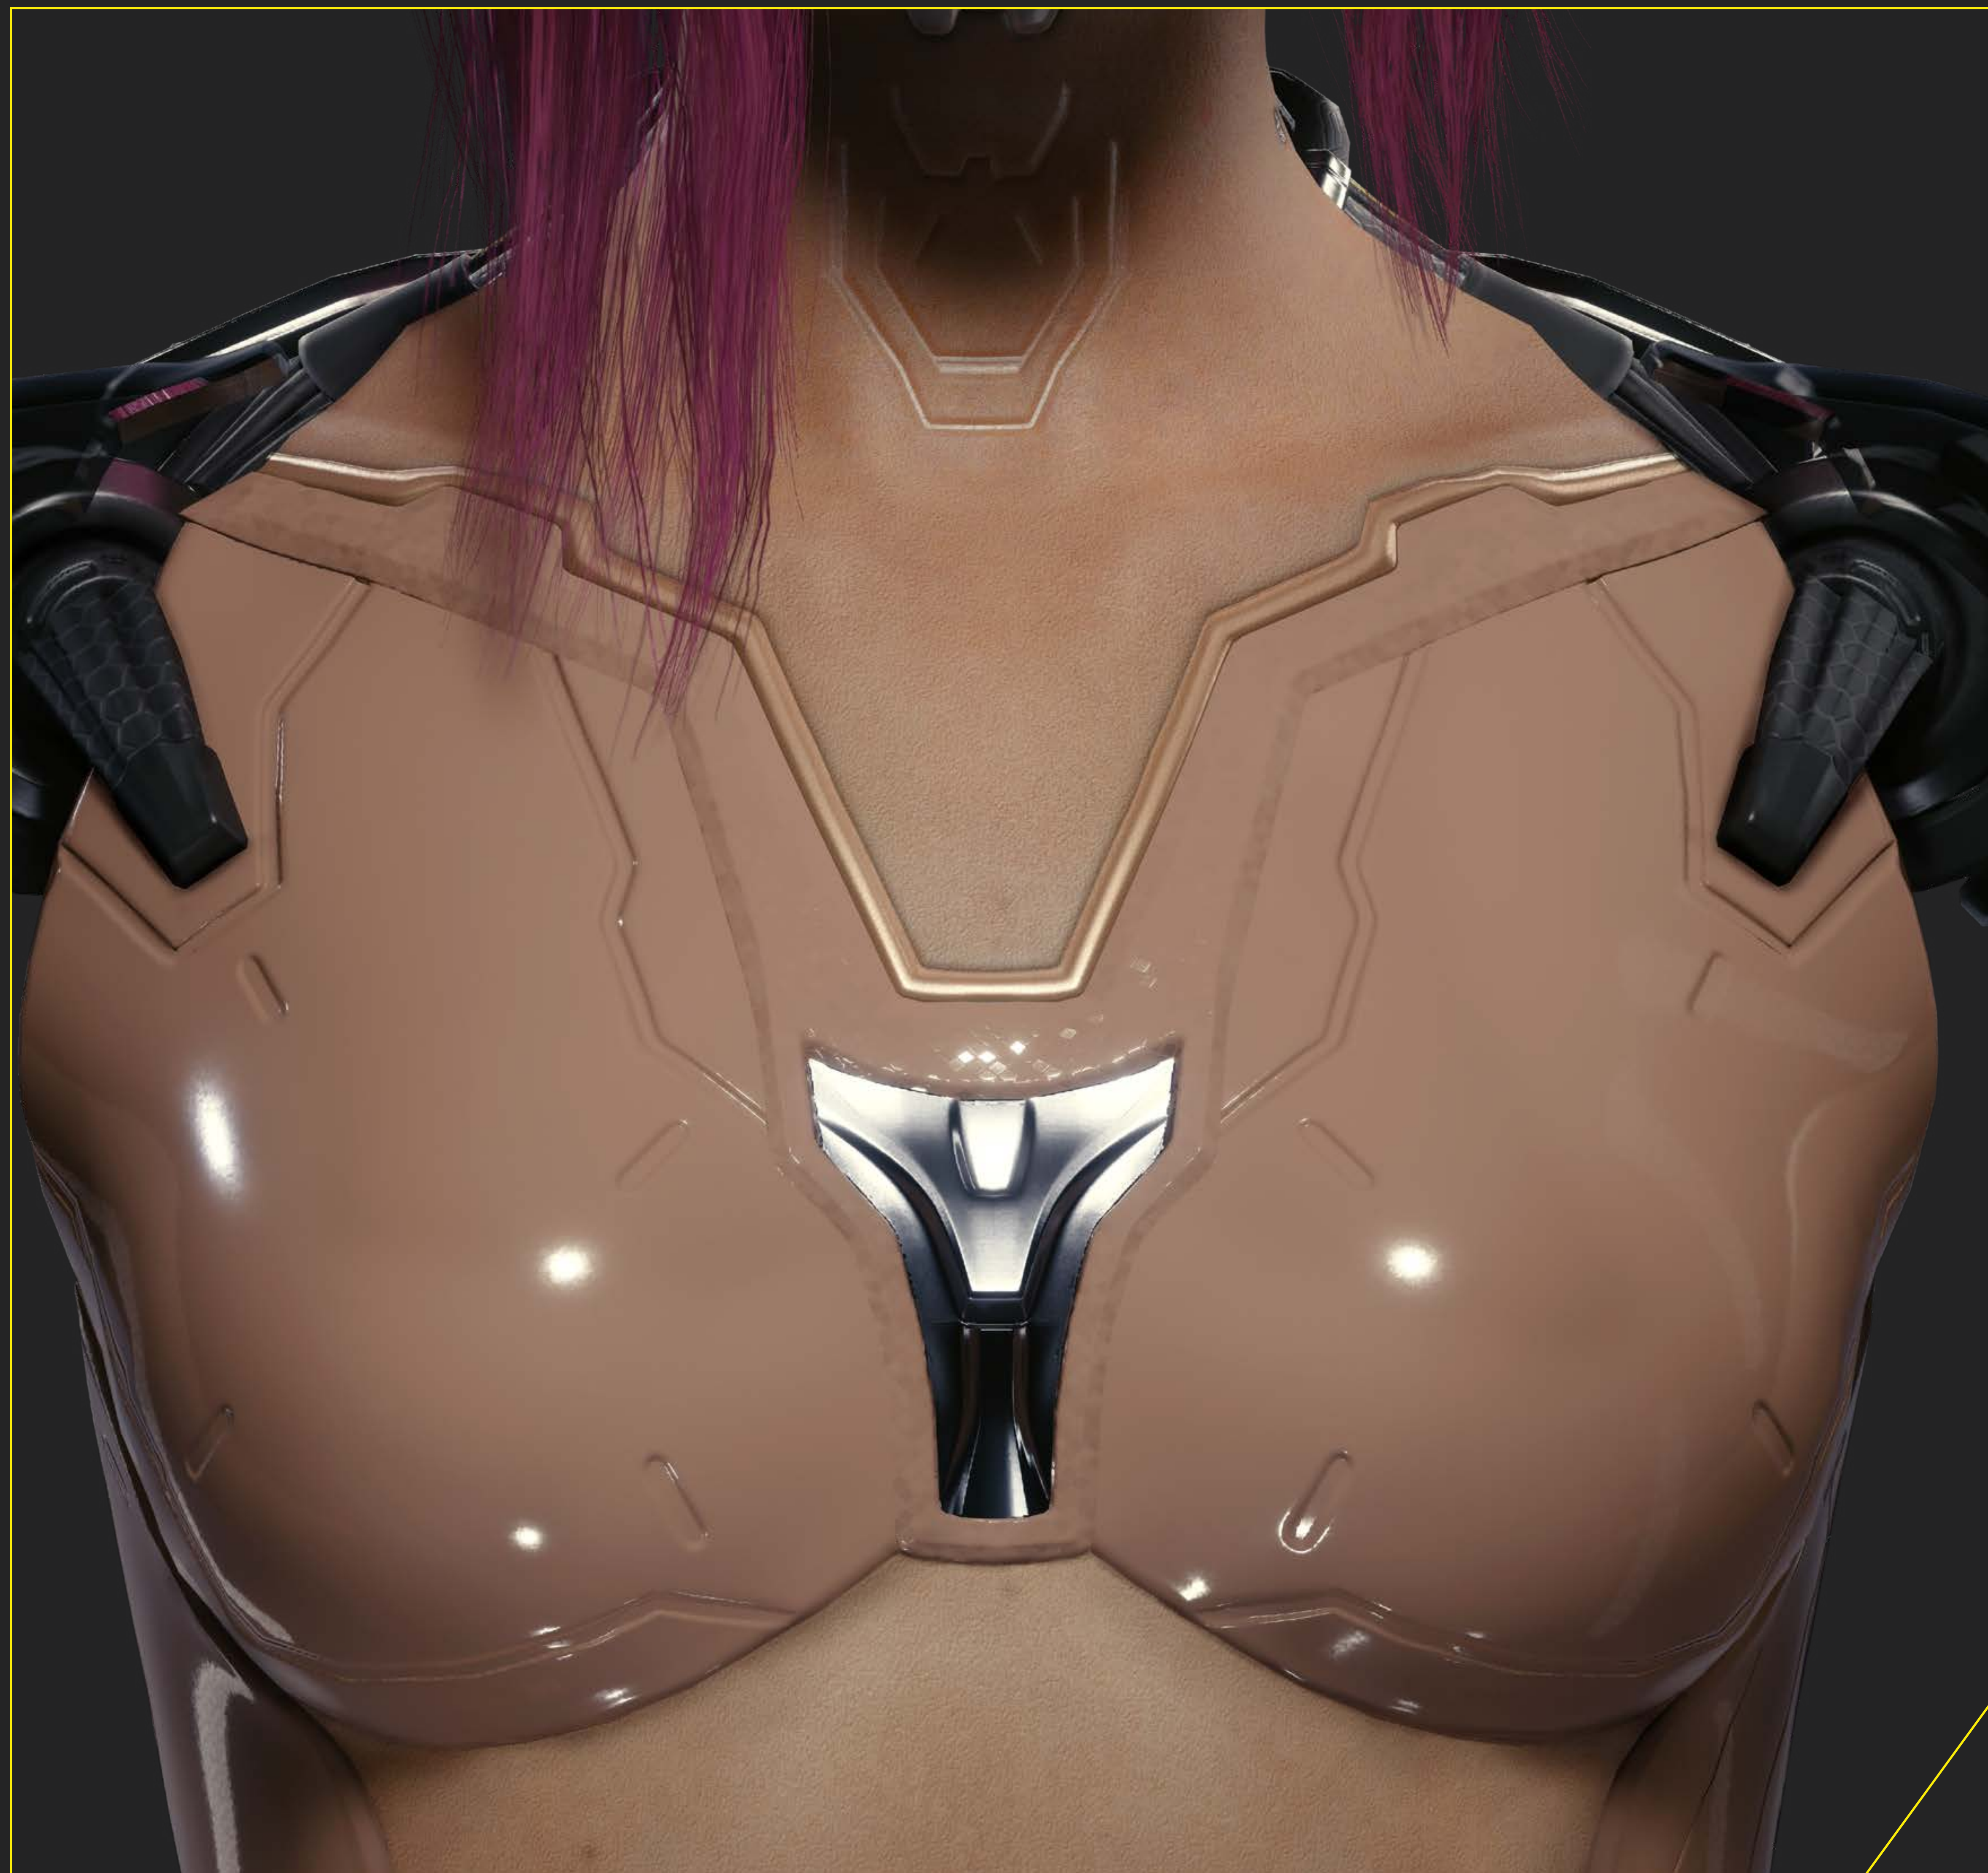

コスプレガイド
ソングバード

キャラクター

ソングバード

10代の頃から危険かつ違法なハッキングを行っていたやり手のネットランナー。中でも特にリスクな任務の遂行中、FIAに捕捉される。組織に加入し、ソングバードの名前を与えられた彼女は、やがてマイヤーズ大統領の右腕となった。

全身

頭

ドレス

ドレス - トップ

フェザーボレロ

シューズ

手

武器

ソミのネットランニング用サイバーウェア

ソミは最先端のミリテック製サイバーウェアをインストールしており、氷風呂やスカルジャックなしで深層ネットへダイブすることが可能だ。腕と背骨を這うように組み込まれたクロームは最高級の人工皮膚によって巧みに隠されており、正面から彼女を見ても一見普通の人間に思える。しかし、背中から見ると彼女に施された重度な改造が見て取れるだろう。

前

後ろ