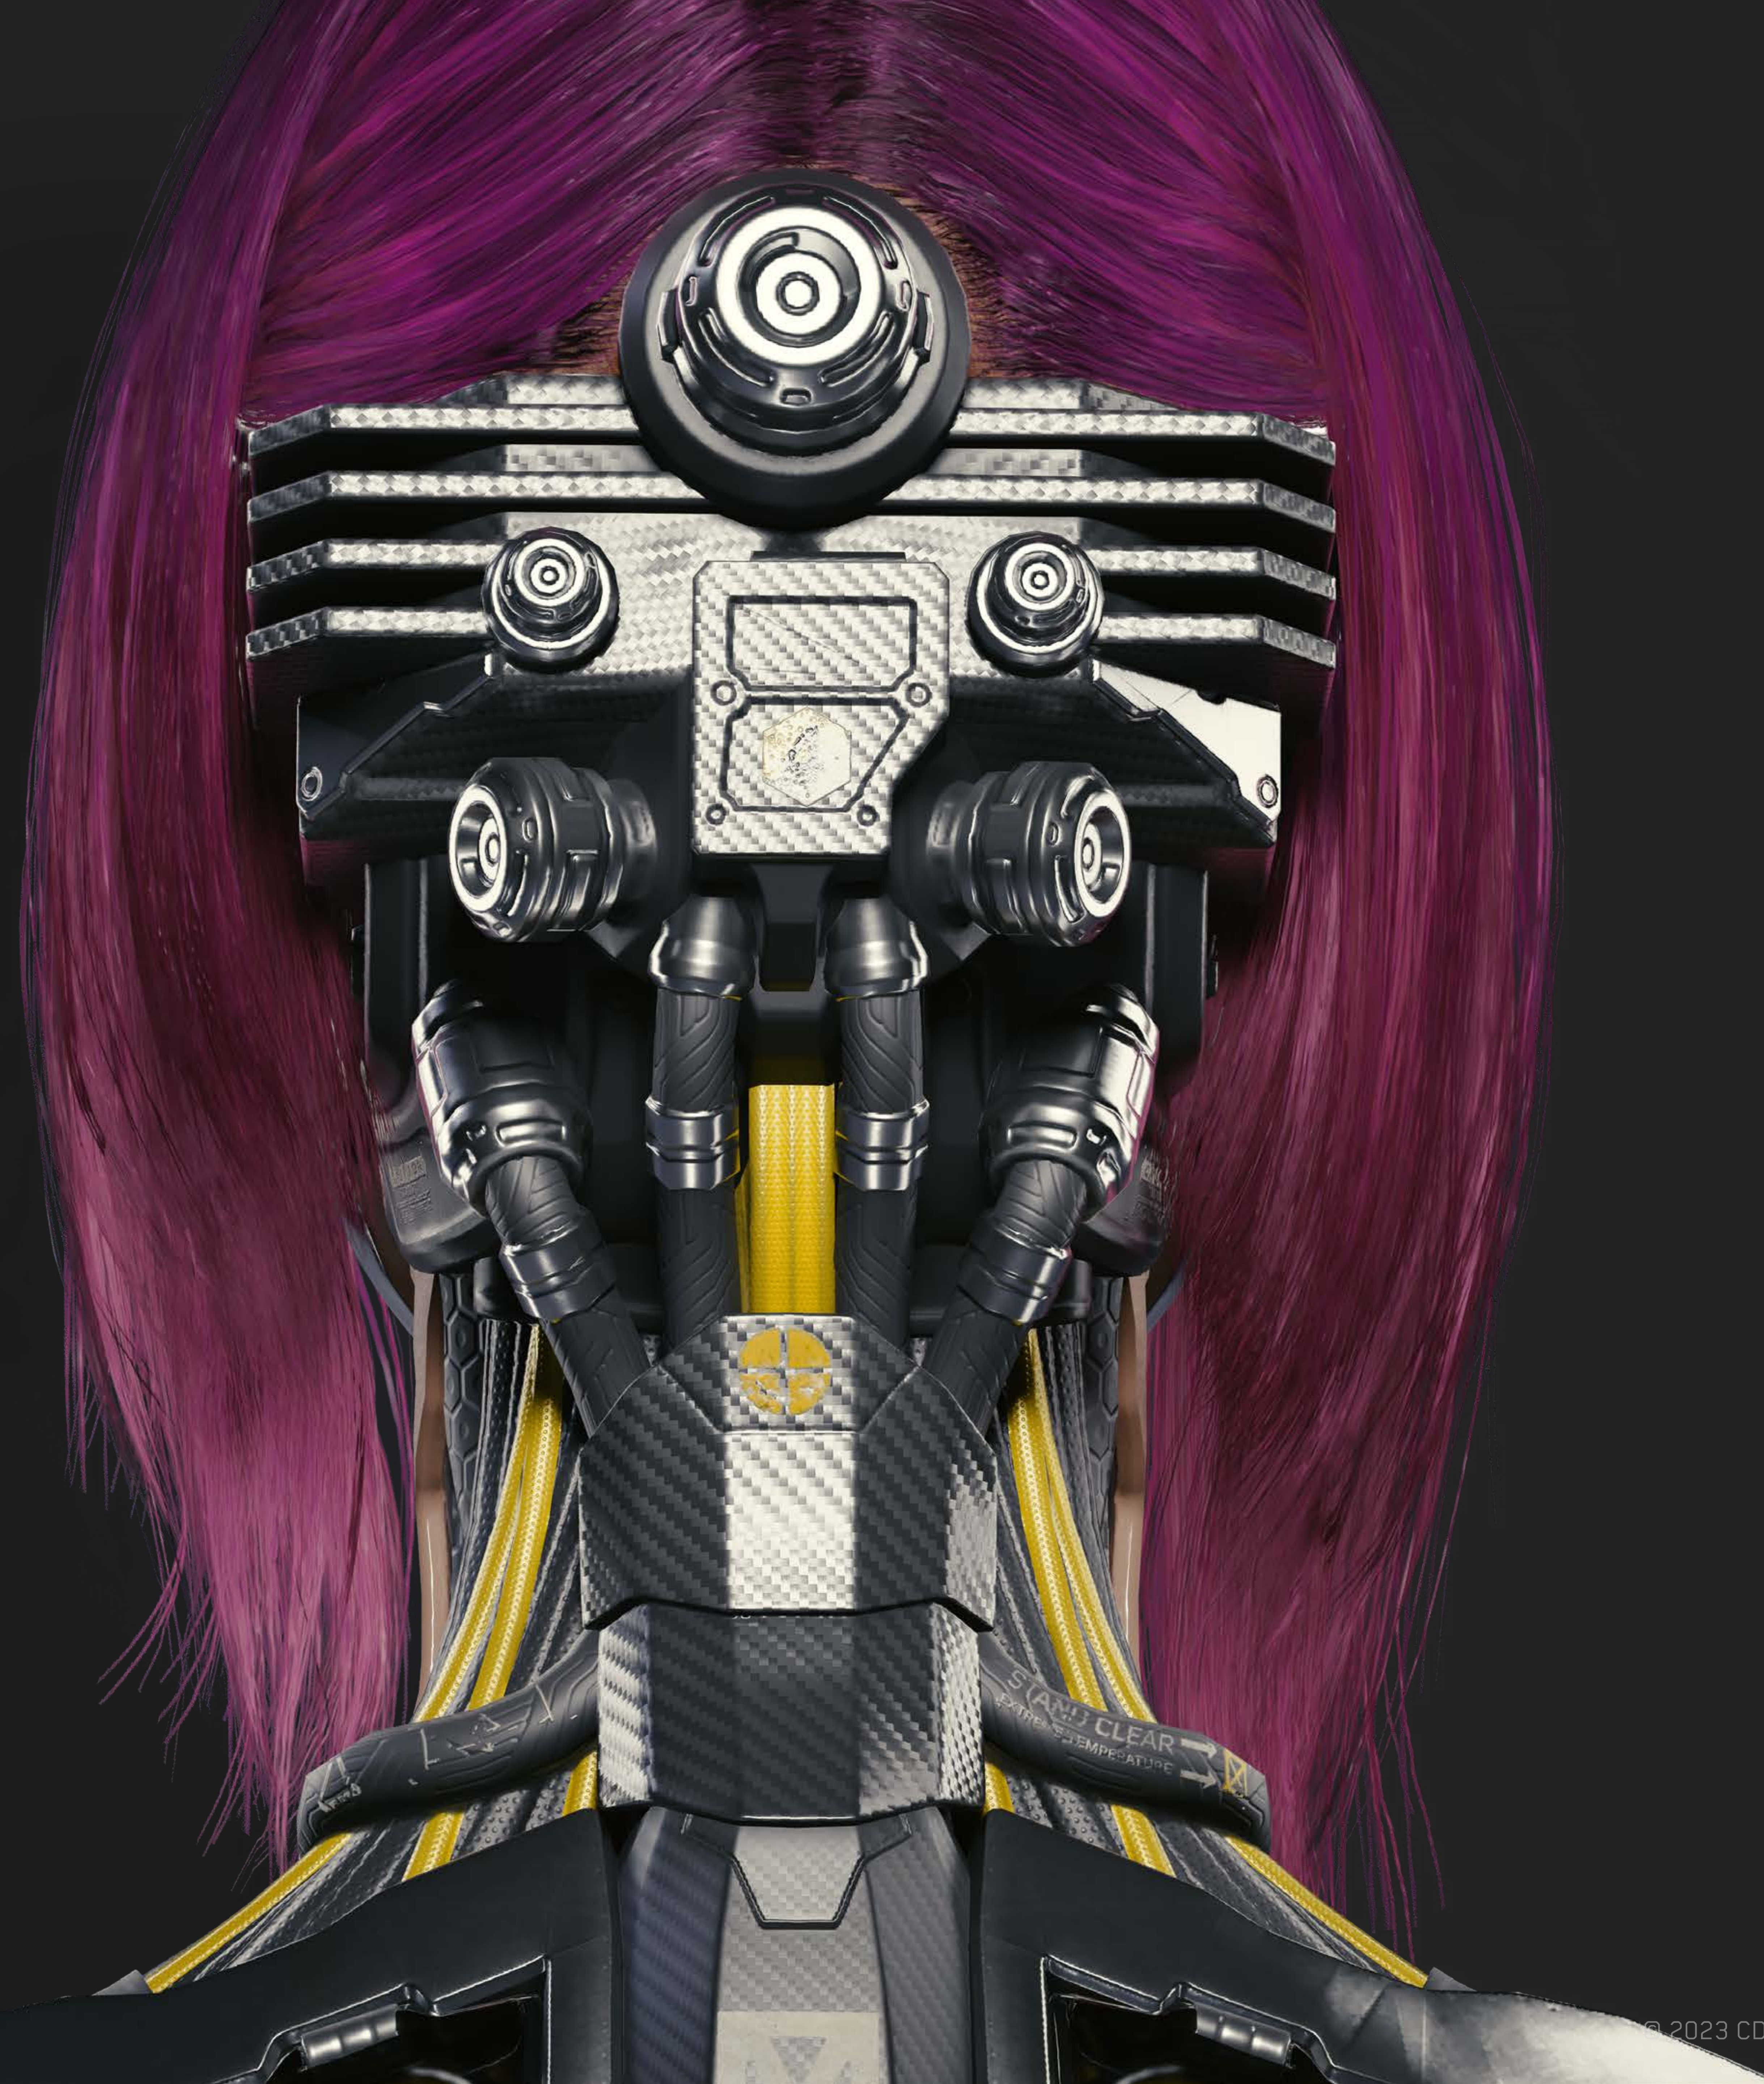

GUIA DE
COSPLAY
SUNGBIRD

PERSONAGEM

SONGBIRD

Quando adolescente, a famosa tri-lha-rede encarava missões perigosas – e ilegais. Songbird chamou a atenção da FIA durante um assalto particularmente ousado. Não demorou muito até que seu talento lhe consolidasse a posição de braço direito da presidente Myers.

CORPO INTEIRO

CABEÇA

VESTIDO

VESTIDO - PARTE DE CIMA

BOLERO DE PLUMAS

SAPATOS

MÃO

ARMAS

CIBERNÉTICA DE TRILHA-REDE DA SO MI

A cibernética avançada da Militech que a So Mi usa permite mergulhos profundos na Rede sem a necessidade de banho de gelo nem plugue de crânio. De frente, a pele sintética de alta qualidade não destoa do conjunto elegante de cromo brilhante e fios amarelos brilhantes que serpenteiam pelos braços e coluna, mas a parte de trás transparece o poder de trilha-rede que lhe percorre o corpo.