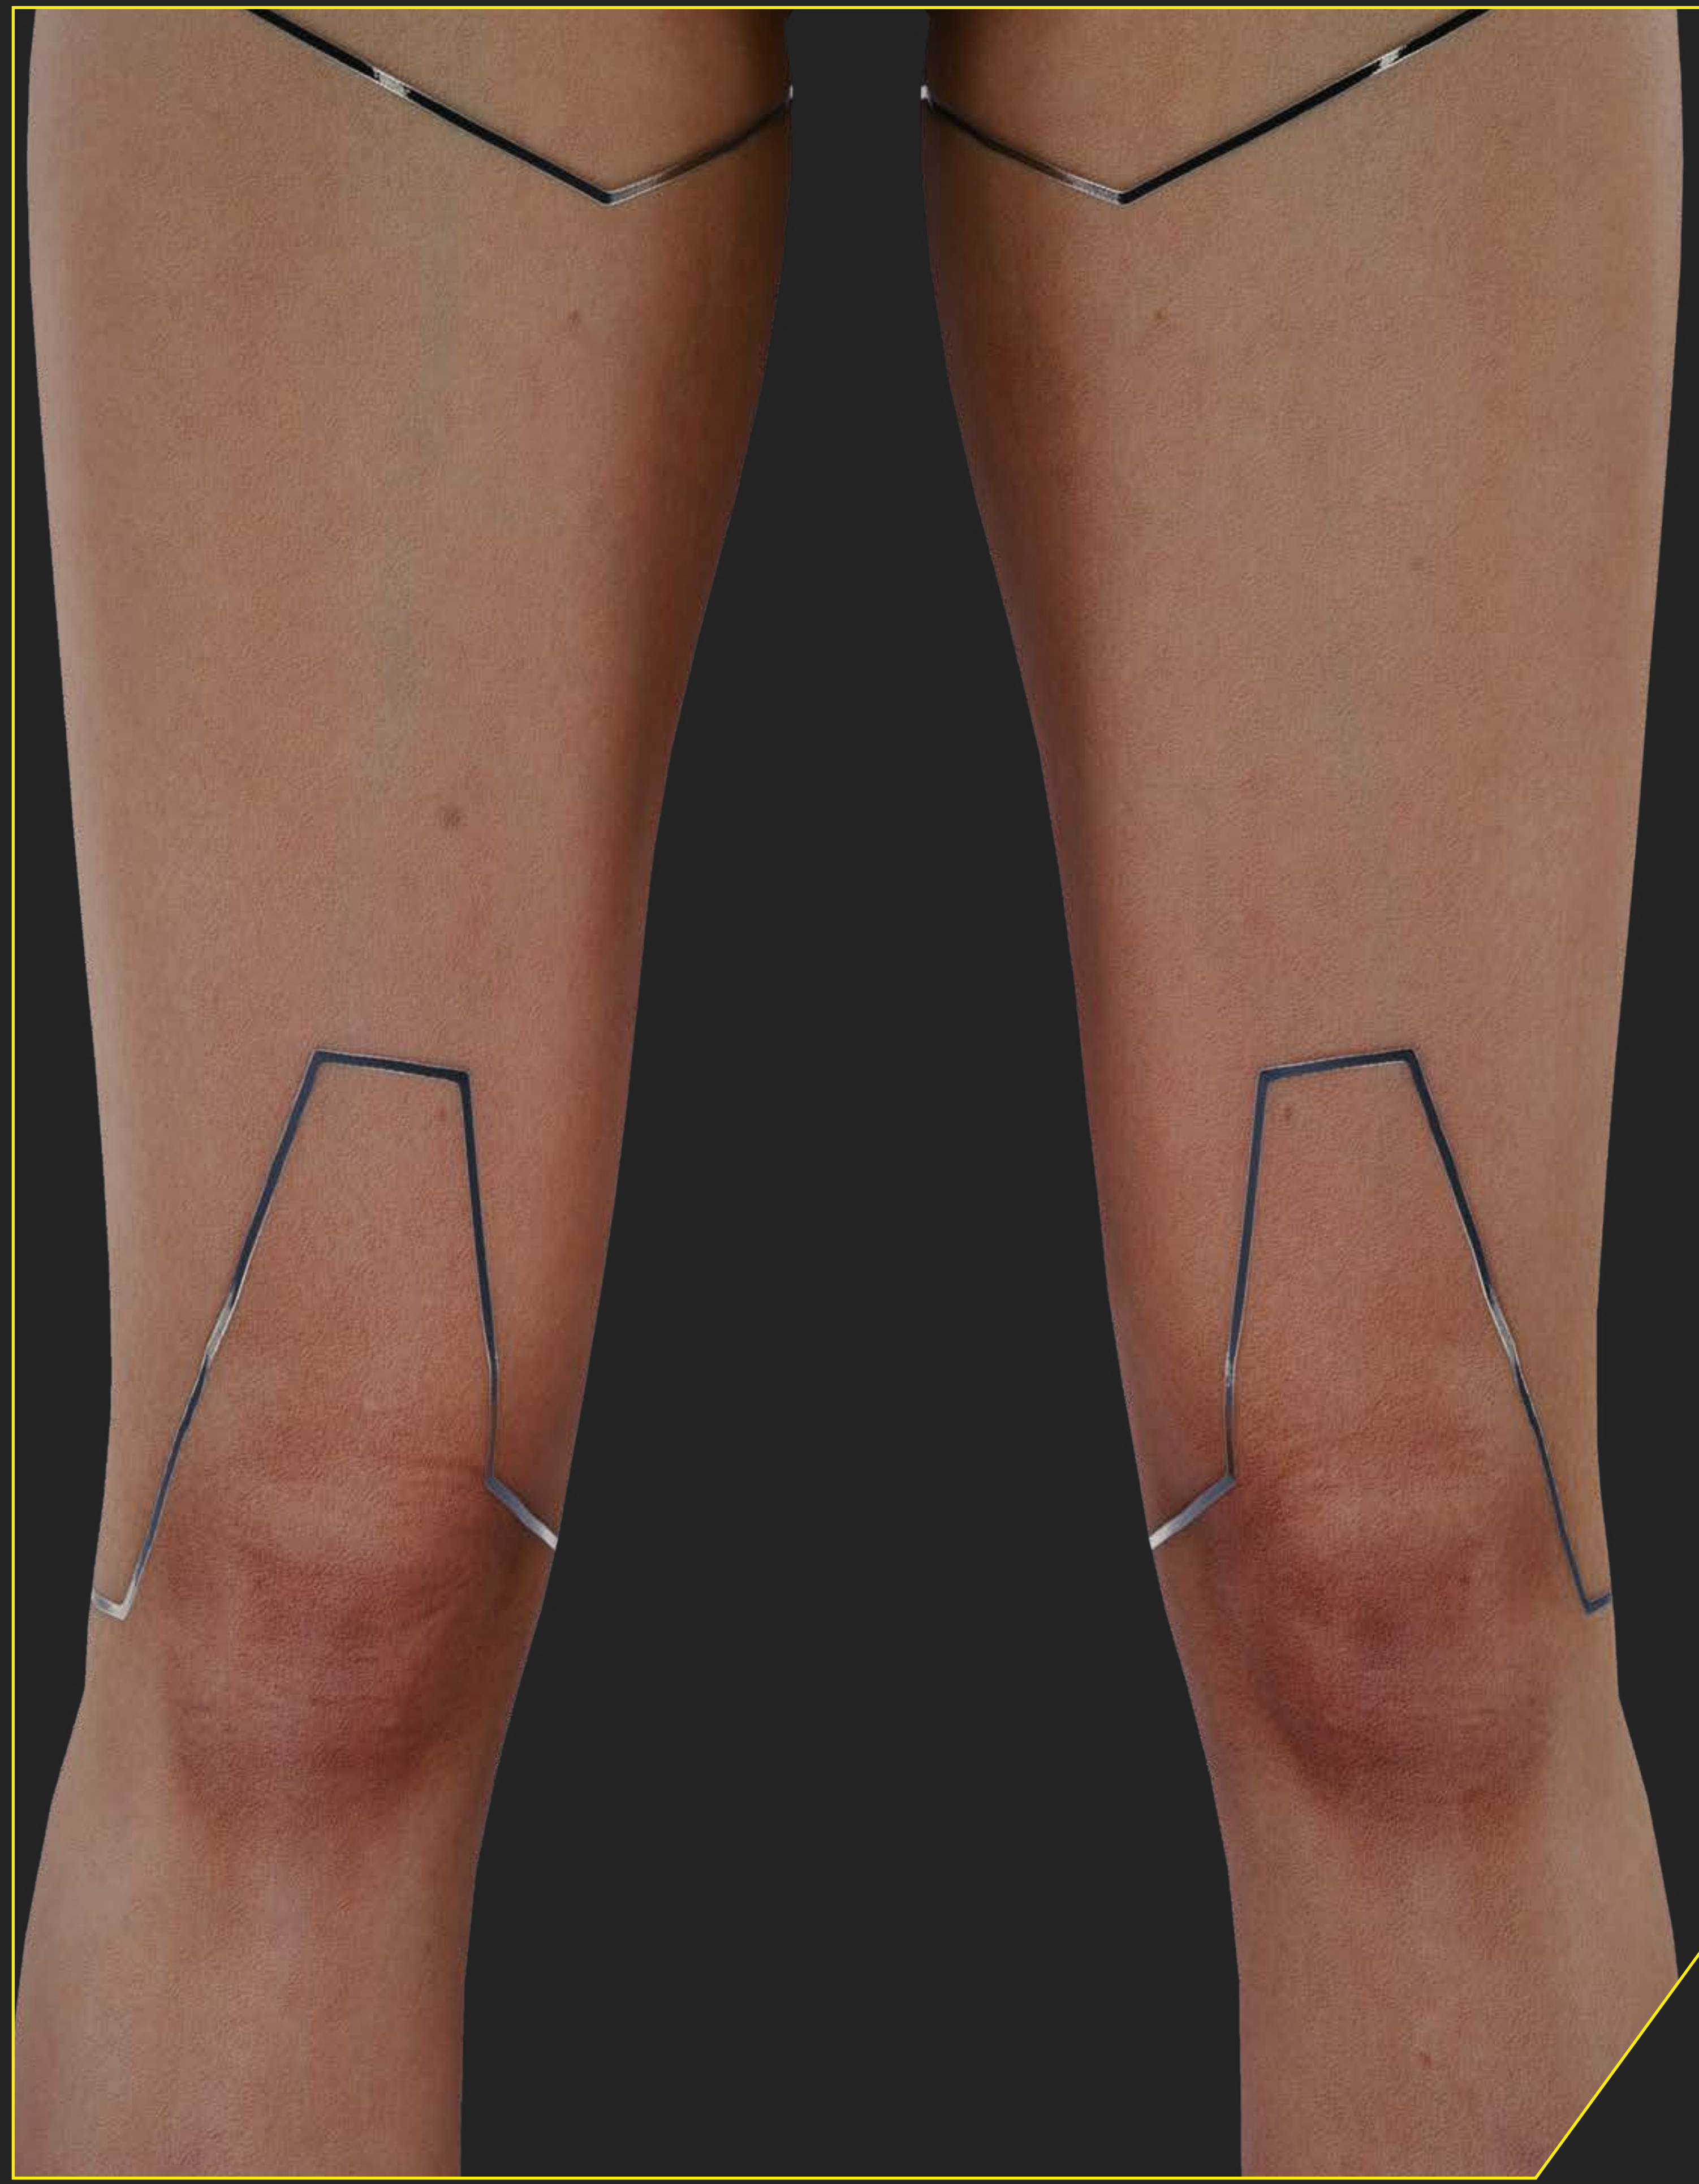

GUIA DE
COSPLAY
SUNGBIRD

PERSONAGEM

SONGBIRD

Quando adolescente, a famosa tri-lha-rede encarava missões perigosas – e ilegais. Songbird chamou a atenção da FIA durante um assalto particularmente ousado. Não demorou muito até que seu talento lhe consolidasse a posição de braço direito da presidente Myers.

CORPO INTEIRO

CABEÇA

VESTIDO

VESTIDO - PARTE DE CIMA

BOLERO DE PLUMAS

SAPATOS

MÃO

ARMAS

CIBERNÉTICA DE TRILHA-REDE DA SO MI

A cibernética avançada da Militech que a So Mi usa permite mergulhos profundos na Rede sem a necessidade de banho de gelo nem plugue de crânio. De frente, a pele sintética de alta qualidade não destoa do conjunto elegante de cromo brilhante e fios amarelos brilhantes que serpenteiam pelos braços e coluna, mas a parte de trás transparece o poder de trilha-rede que lhe percorre o corpo.

FRENTE

COSTAS

MILITECH

CAUTION

BRAÇOS E PERNAS

DIRETRIZES DE CONTEÚDO PARA FÃS

Valorizamos e apreciamos todo o trabalho da nossa comunidade para demonstrar seu amor pelos nossos jogos e, como material de apoio, elaboramos as [Diretrizes de Conteúdo para Fãs](#). Lembre-se de segui-los ao criar, usar e exibir seu cosplay.