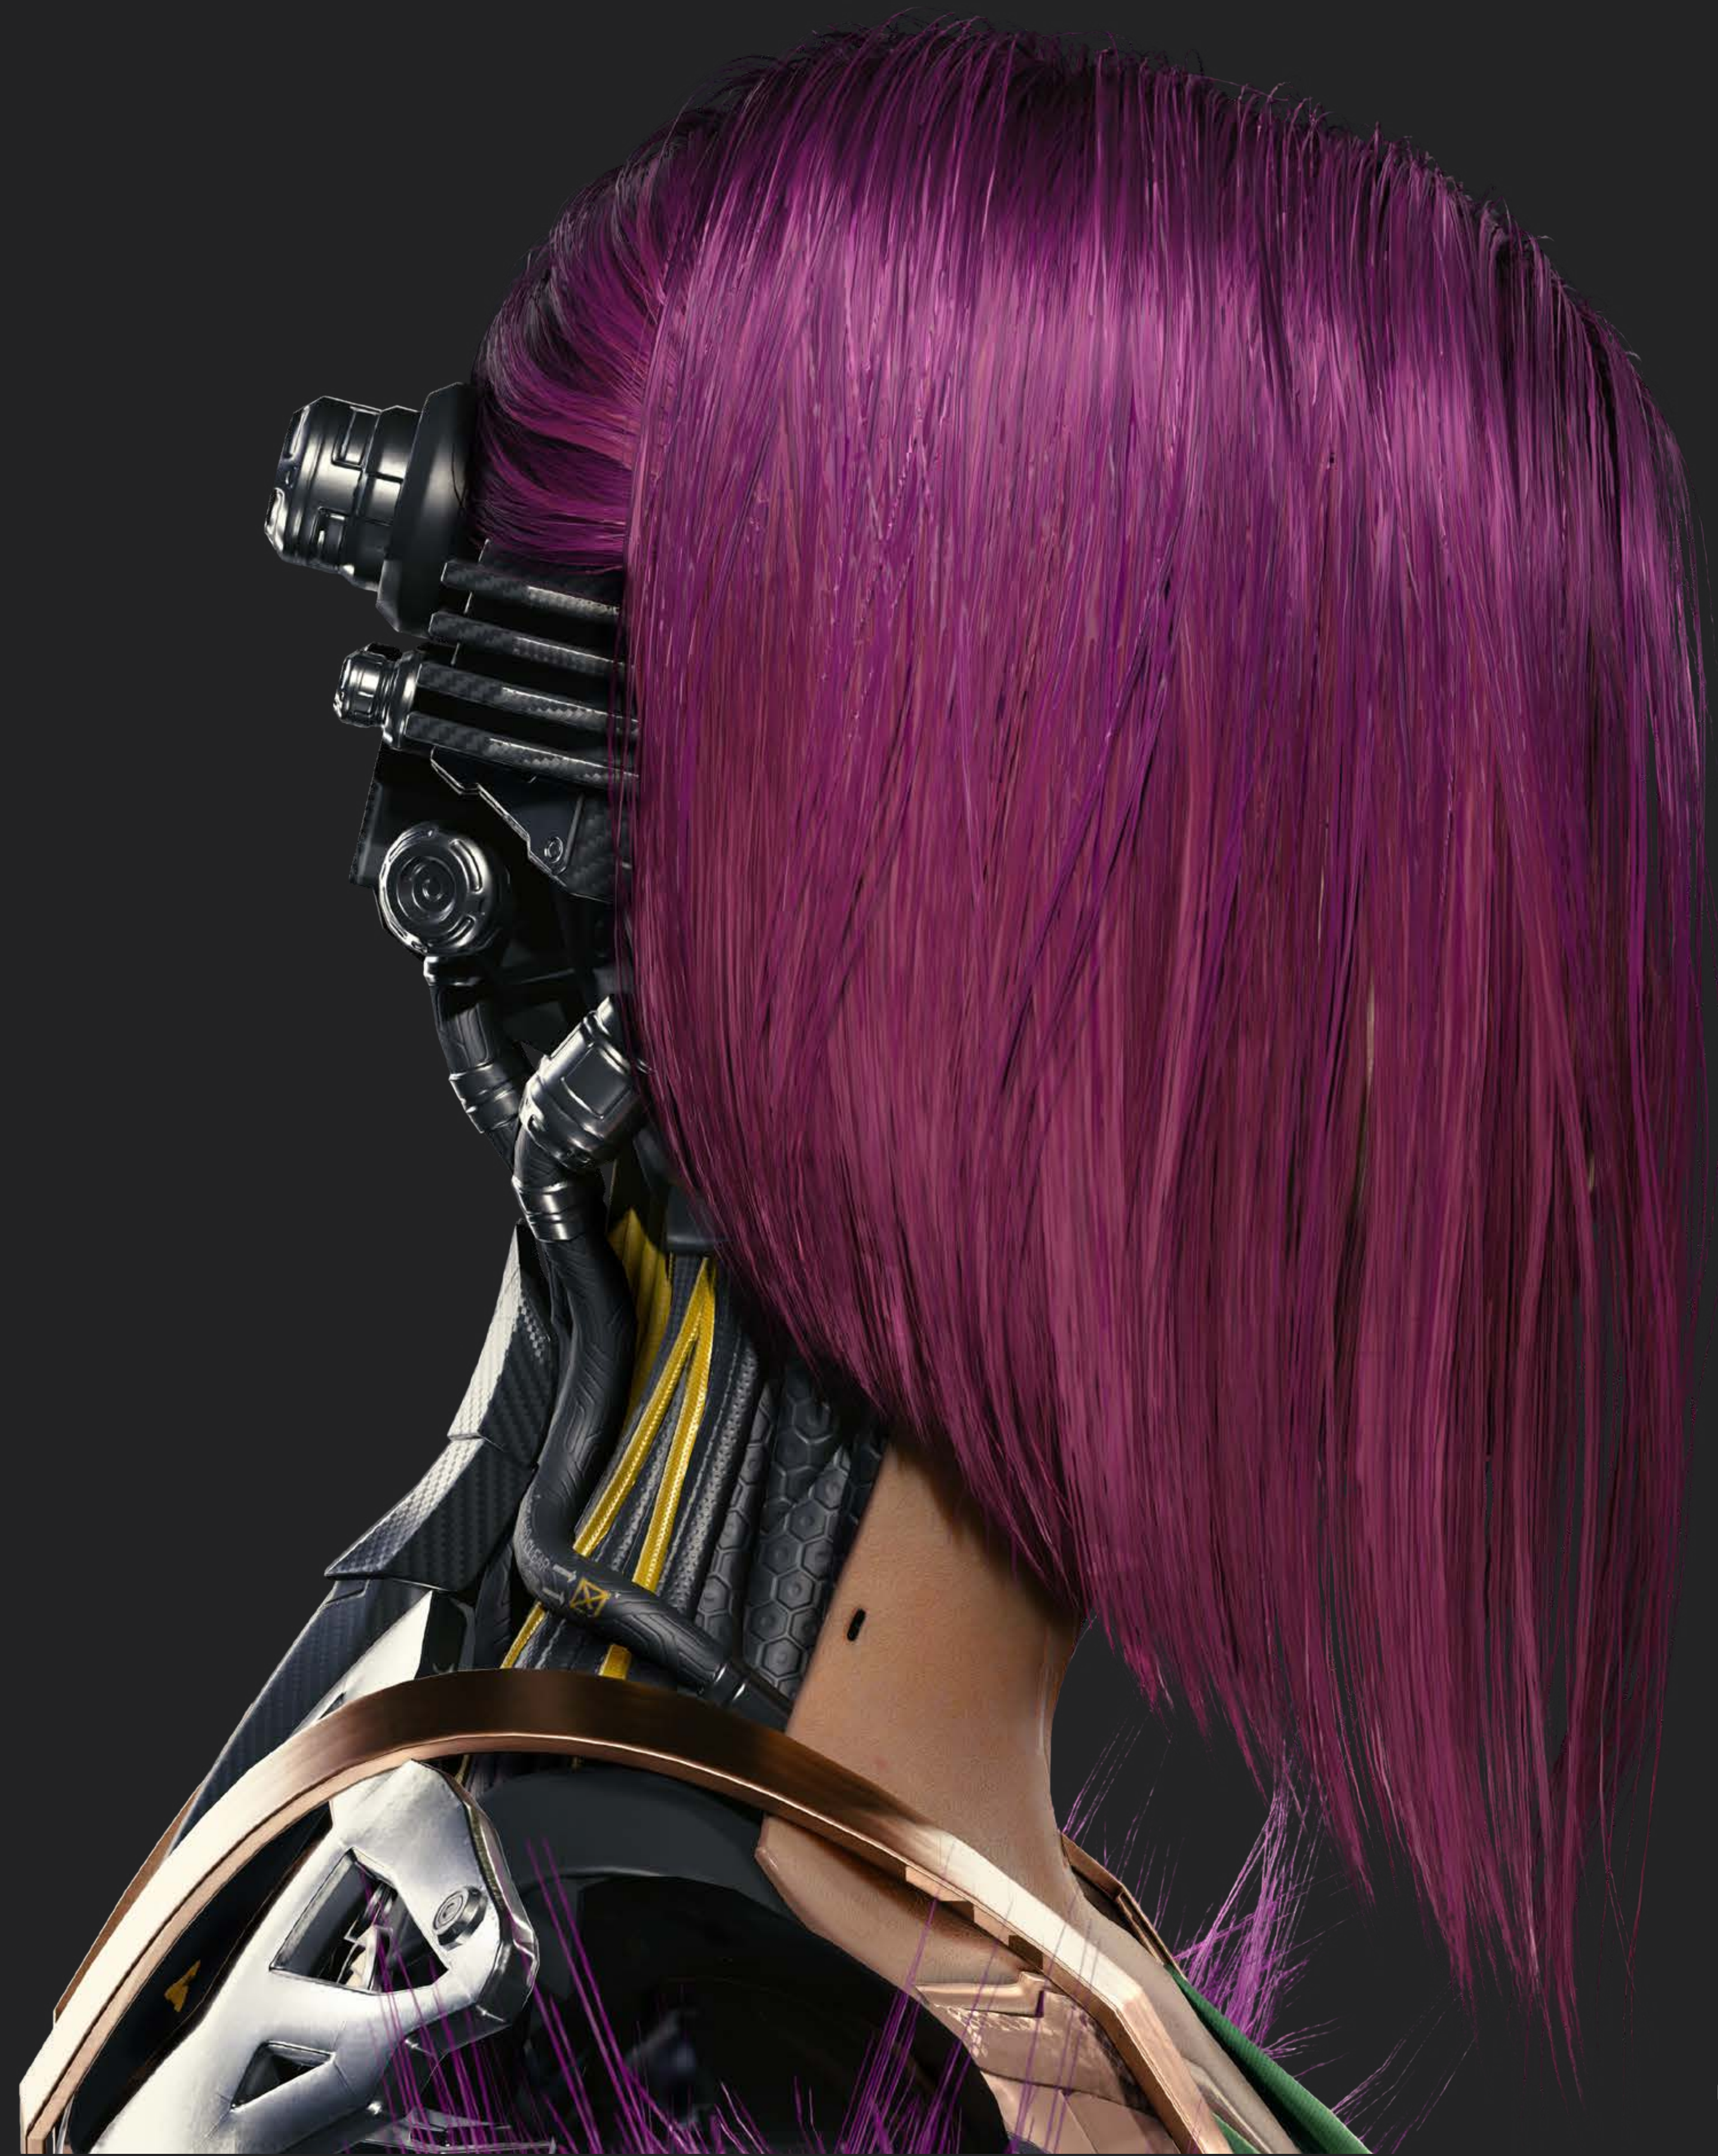

РУКОВОДСТВО
ПО КОСПЛЕЮ
СОЙКА

ПЕРСОНАЖ

СОЙКА

Специалистка по сетевой безопасности, которая в юности взламывала неприступные крепости данных на заказ, чем и обратила на себя внимание ФРУ. Благодаря своим нетраннерским способностям она быстро стала ближайшей помощницей президента Майерс.

ВСЁ ТЕЛО

ГОЛОВА

ПЛАТЬЕ

ВЕРХ ПЛАТЬЯ

БОЛЕРО ИЗ ПЕРЬЕВ

ТУФЛИ

РУКА

ОРУЖИЕ

НЕТРАННЕРСКИЕ ИМПЛАНТЫ СОМИ

Импланты Соми от «Милитеха» – это лучшее, что только может поставить себе нетраннер. Они позволяют достичь самых отдалённых глубин Сети, даже не ложась в ванну со льдом. Спереди идеальная синтетическая кожа скрывает сложную сеть сверкающего хрома и ярко-жёлтых проводов, пронизывающих её руки и спину, а при взгляде со спины каждому становится ясно, какой огромной нетраннерской мощью обладает Сойка.