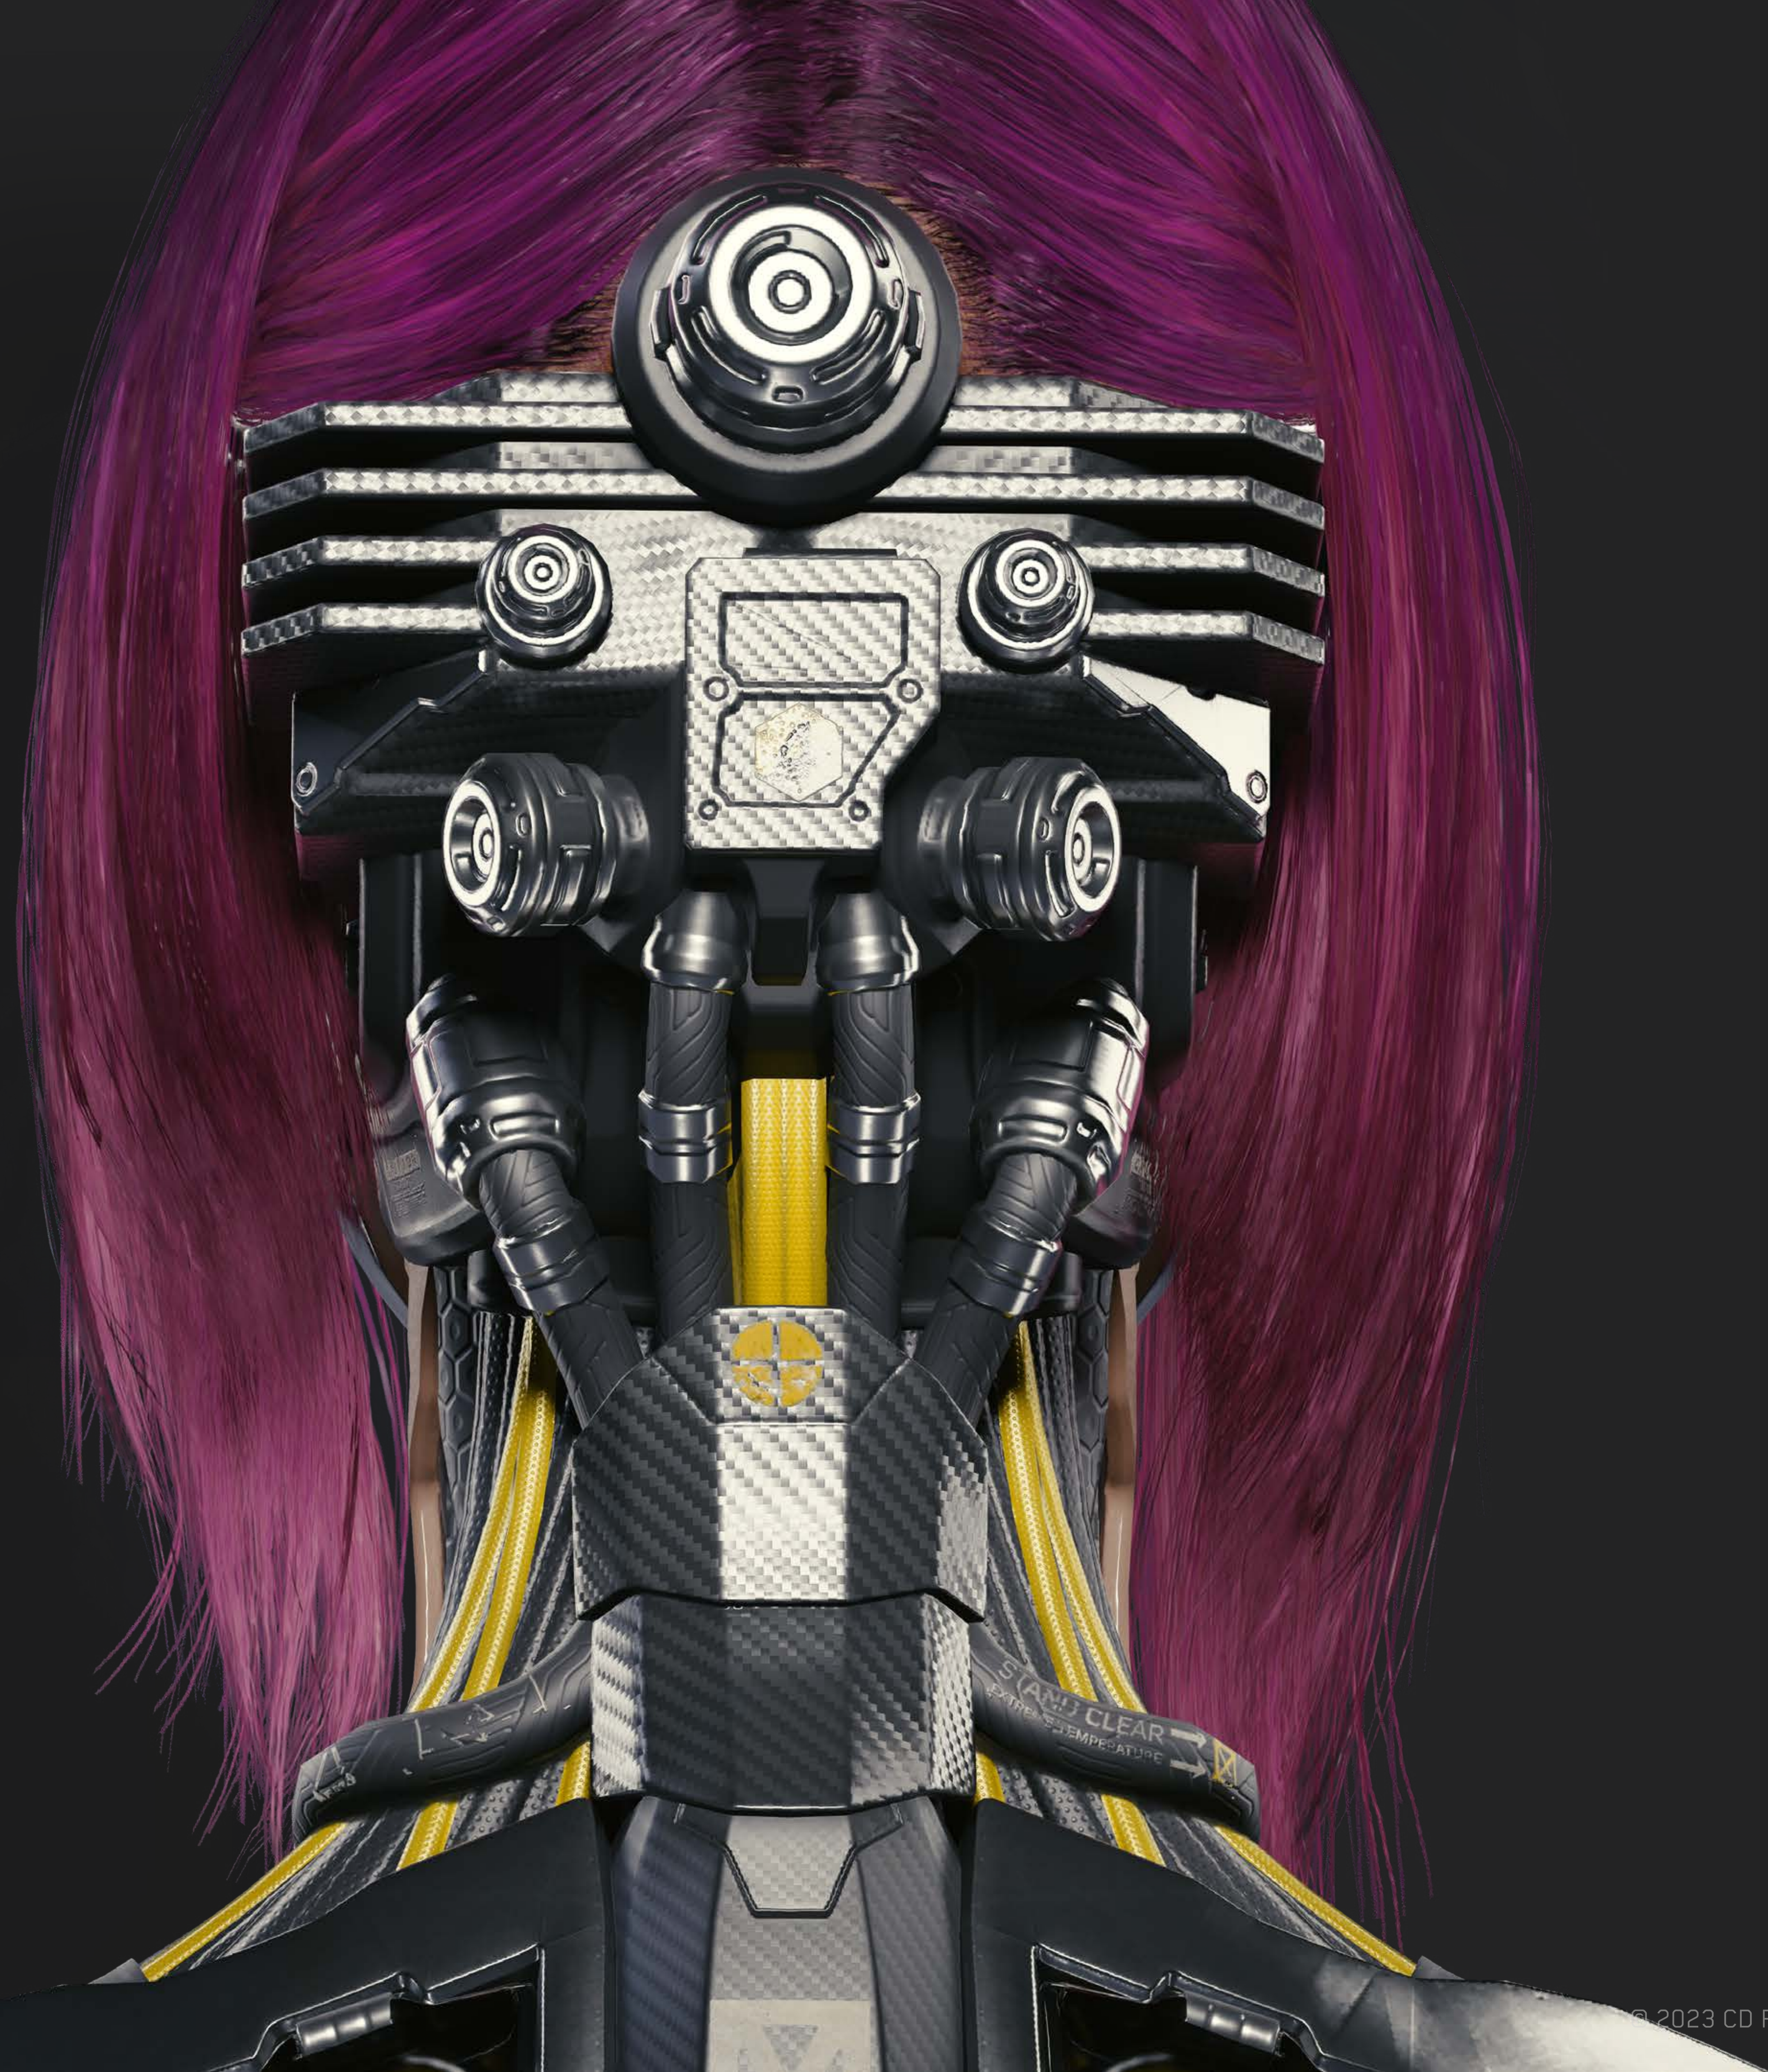

РУКОВОДСТВО
ПО КОСПЛЕЮ
СОЙКА

ПЕРСОНАЖ

СОЙКА

Специалистка по сетевой безопасности, которая в юности взламывала неприступные крепости данных на заказ, чем и обратила на себя внимание ФРУ. Благодаря своим нетраннерским способностям она быстро стала ближайшей помощницей президента Майерс.

ВСЁ ТЕЛО

ГОЛОВА

ПЛАТЬЕ

ВЕРХ ПЛАТЬЯ

БОЛЕРО ИЗ ПЕРЬЕВ

ТУФЛИ

РУКА

ОРУЖИЕ

НЕТРАННЕРСКИЕ ИМПЛАНТЫ СОМИ

Импланты Соми от «Милитеха» – это лучшее, что только может поставить себе нетраннер. Они позволяют достичь самых отдалённых глубин Сети, даже не ложась в ванну со льдом. Спереди идеальная синтетическая кожа скрывает сложную сеть сверкающего хрома и ярко-жёлтых проводов, пронизывающих её руки и спину, а при взгляде со спины каждому становится ясно, какой огромной нетраннерской мощью обладает Сойка.